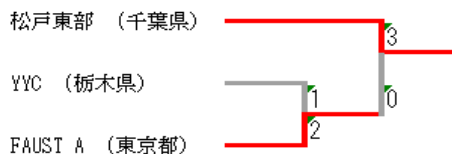

第12回関東社会人クラブ対抗バドミントン大会 結果
平成28年7月2日(土) 三芳町総合体育館(三芳アリーナ)
種目・参加数：一般男子, 壮年男子, 混合複, 18チーム, 110名

一般男子団体 (GMT) 予選リーグ

一般男子団体 Aブロック	①	②	③	勝-敗	順位
① FAUST A (東京都)		○ 3-0	○ 3-0	M 6-0 G 12-1 P 265-195	1
② みどり市クラブ (群馬県)	× 0-3		○ 3-0	M 3-3 G 7-6 P 242-204	2
③ シャトル21 (栃木県)	× 0-3	× 0-3		M 0-6 G 0-12 P 144-252	3

一般男子団体 Bブロック	①	②	③	勝-敗	順位
① 松戸東部 (千葉県)		○ 3-0	○ 3-0	M 6-0 G 12-3 P 299-233	1
② もけもけ団 (栃木県)	× 0-3		× 0-3	M 0-6 G 1-12 P 140-272	3
③ リーブル (東京都)	× 0-3	○ 3-0		M 3-3 G 8-6 P 280-214	2

一般男子団体 Cブロック	①	②	③	勝-敗	順位
① YYC (栃木県)		○ 2-1	○ 3-0	M 5-1 G 10-4 P 277-207	1
② earth club (埼玉県)	× 1-2		○ 2-1	M 3-3 G 7-7 P 255-250	2
③ FAUST B (東京都)	× 0-3	× 1-2		M 1-5 G 4-10 P 205-280	3

一般男子団体 (GMT)
決勝トーナメント