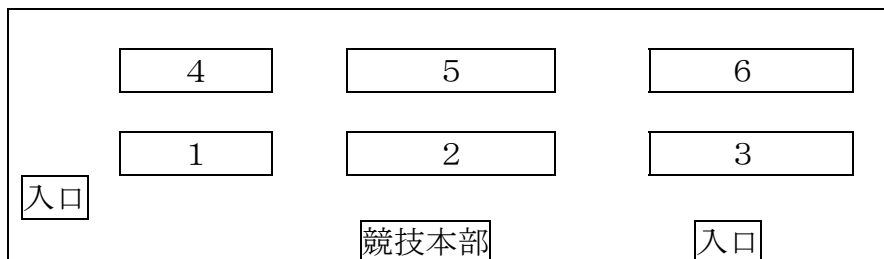

平成20年度春季リーグ戦大会

タイムテーブル ウィングハット春日部サブアリーナ

チャレンジリーグ：C クラブリーグ：L

コート番号	1	2	3	4	5	6
試合順						
集合 8:30~	受付 8:50~					
練習 9:10~9:15	八幡 A	アース B	八幡 B	アース L	NERV	久喜社会
練習 9:15~9:20	アース A	スピリッツ	デビル B	STEPS-B	STEPS-A	久喜 ABC
練習 9:20~9:25	芝園サカル	デビル A				
1	Ca1	Cb1	La1	La2	Lb1	Lb2
2	Ca2	Cb2	La3	La4	Lb3	Lb4
3	Ca3	Cb3	La5	La6	Lb5	Lb6
4	C3	C2	L1	L2	L3	L4
5	C1					

大会競技方法

1) 大会会場配置図

チャレンジリーグ: C(第1~2コート) クラブリーグ: L(第3~6コート)

- 練習はタイムテーブルで定めた時間で行なうこと。(試合前の練習は無し)
- 試合は21ポイント(最大30ポイント)、2ゲーム先取である。
- インターバルは、11ポイントで60秒以内、ゲーム間120秒以内である。
- 予選リーグは、第3試合まで行う。
順位決定戦は、2勝先取で打ち切り。
- チャレンジリーグ審判は、対戦の無いチームが行なう。
クラブリーグの審判は、対戦チーム同士で行う。
使用したシャトルは必ず競技本部へ返却し、試合途中でシャトルが不足の場合は、使用済みシャトルを持参して交換する。
- 予選リーグの順位は、以下の方法で決定する。
 - ①勝ち点(勝ち試合)の多い順
 - ②マッチの得失差
 - ③ゲームの得失差
 - ④ポイントの得失差
 - ⑤直接対戦の勝敗(2チームが同じ場合)
 - ⑥抽選(3つ巴の場合)