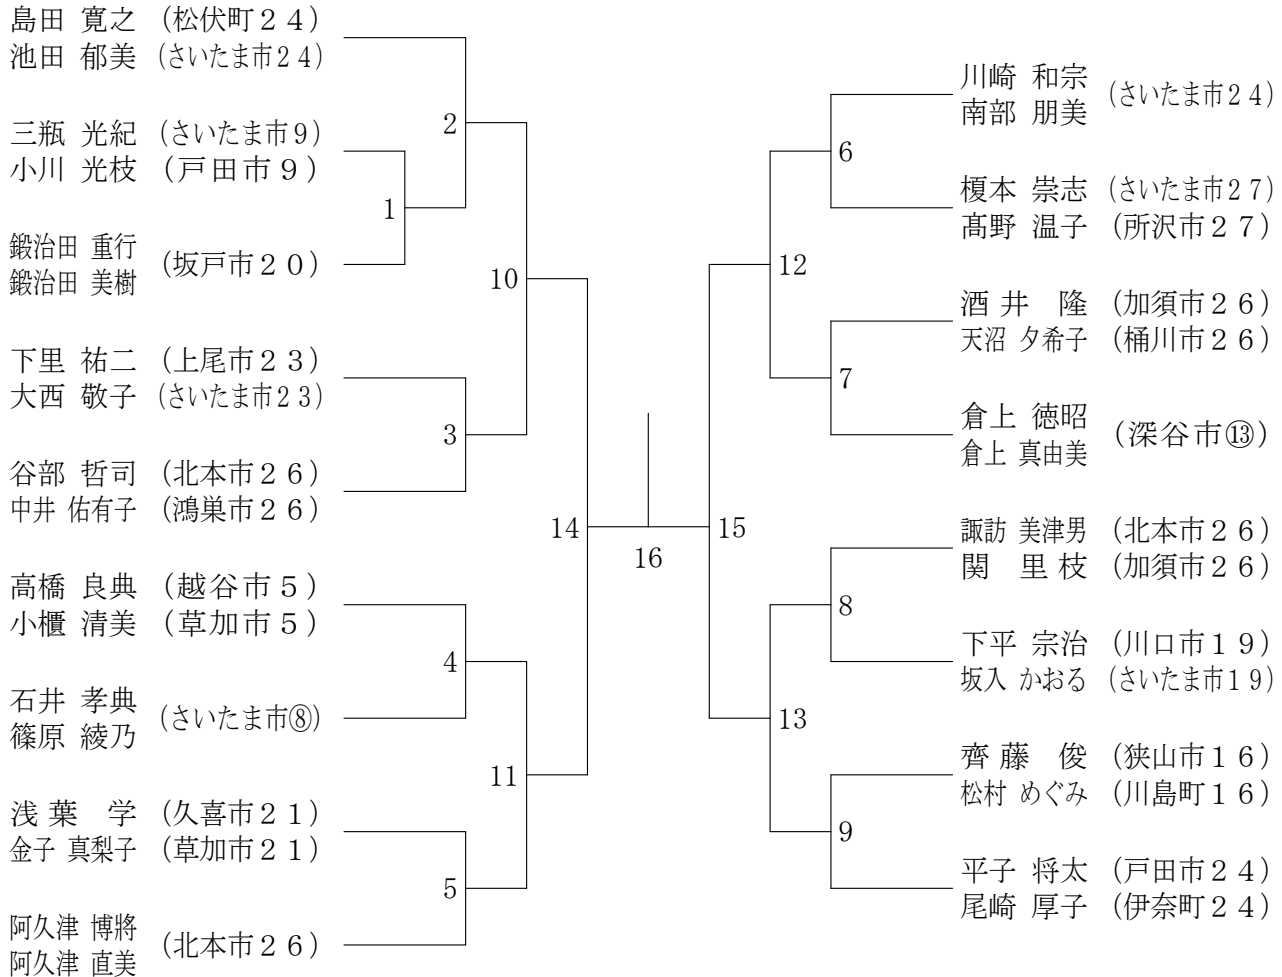

第2回埼玉県ミックスダブルス兼平成26年度県民総合体育大会支部対抗

20XD混合ダブルス

平成26年6月1日 アスカル幸手

30混合ダブルス

第2回埼玉県ミックスダブルス兼平成26年度県民総合体育大会支部対抗

40混合ダブルス

平成26年6月1日 アスカル幸手

50混合ダブルス

60混合ダブルス