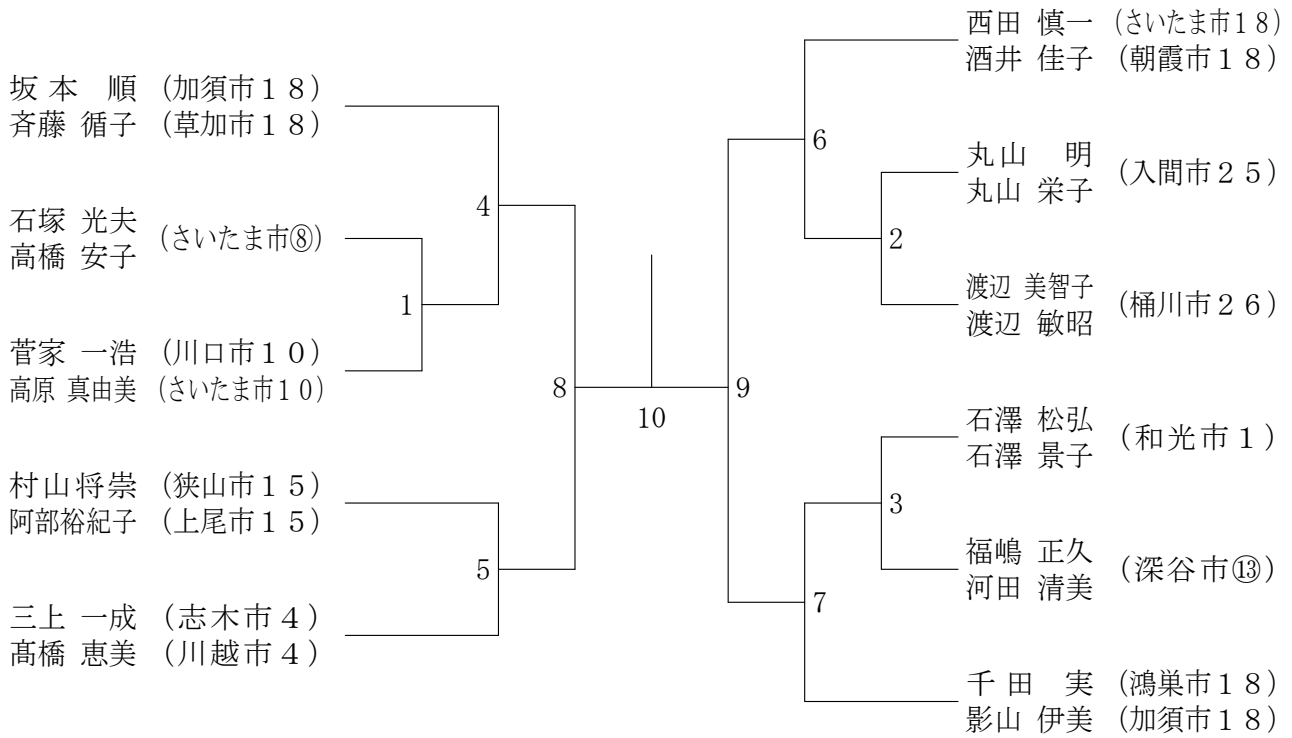

第2回埼玉県ミックスダブルス兼平成26年度県民総合体育大会支部対抗

20XD混合ダブルス

平成26年6月1日 アスカル幸手

30混合ダブルス

第2回埼玉県ミックスダブルス兼平成26年度県民総合体育大会支部対抗

40混合ダブルス

平成26年6月1日 アスカル幸手

50混合ダブルス

60混合ダブルス