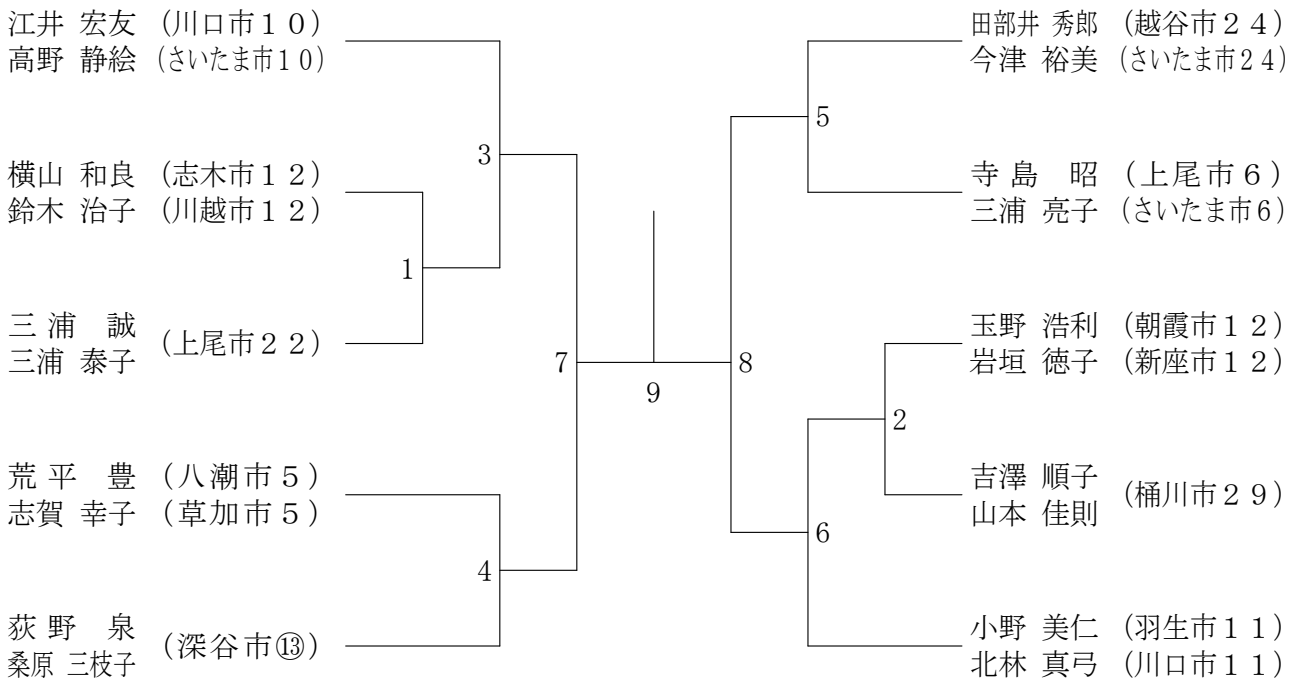

第2回埼玉県ミックスダブルス兼平成26年度県民総合体育大会支部対抗

20XD混合ダブルス

平成26年6月1日 アスカル幸手

30混合ダブルス

第2回埼玉県ミックスダブルス兼平成26年度県民総合体育大会支部対抗

40混合ダブルス

平成26年6月1日 アスカル幸手

50混合ダブルス

60混合ダブルス