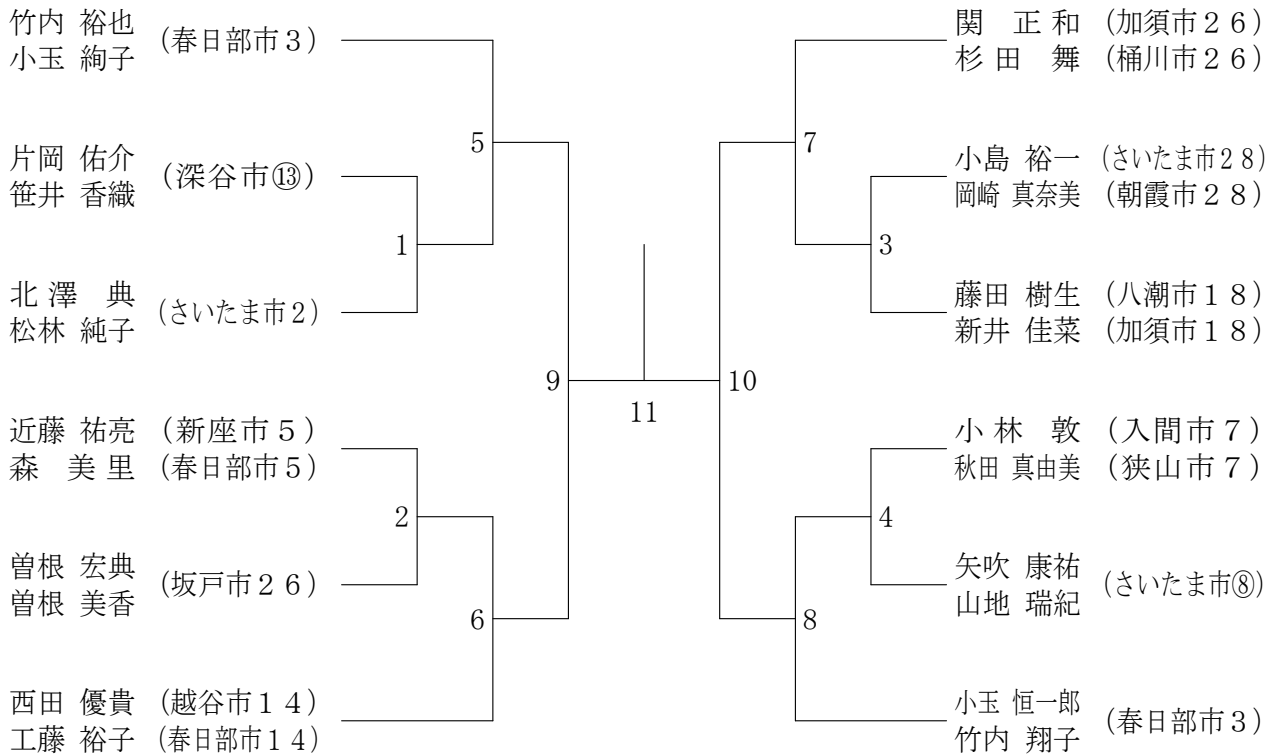

第2回埼玉県ミックスダブルス兼平成26年度県民総合体育大会支部対抗

20XD混合ダブルス

平成26年6月1日 アスカル幸手

30混合ダブルス

第2回埼玉県ミックスダブルス兼平成26年度県民総合体育大会支部対抗

40混合ダブルス

平成26年6月1日 アスカル幸手

50混合ダブルス

60混合ダブルス