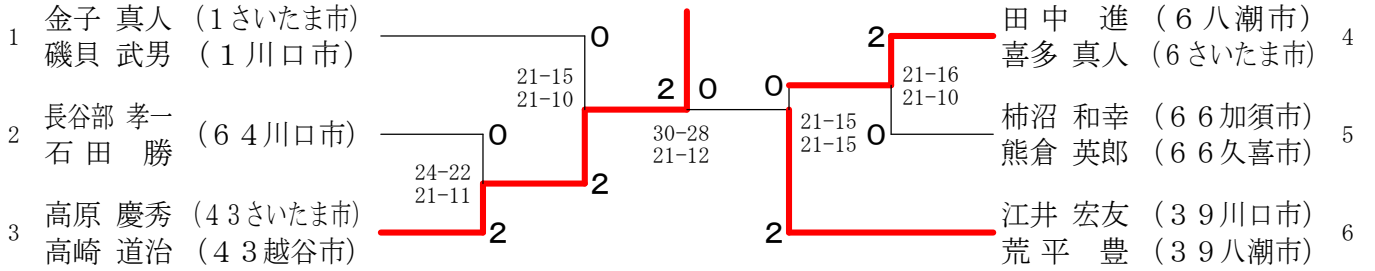

第34回全日本シニアバドミントン選手権大会埼玉県選考会

50男子ダブルス

平成29年6月25日 アスカル幸手

55男子ダブルス

60男子ダブルス

65男子ダブルス

30女子ダブルス

第34回全日本シニアバドミントン選手権大会埼玉県選考会

平成29年6月25日 アスカル幸手

40女子ダブルス

1	田代 真紀 (39川口市)		菅原 史子 (67朝霞市)	5
	関本 綾子 (39戸田市)		石渡 忍 (67蕨市)	
2	紫垣 智美 (41さいたま市)		阿久津 直美 (51北本市)	6
	泉川 純子 (41上尾市)		浅沼 優子 (51さいたま市)	
3	関 里 枝 (54加須市)		高橋 律子 (4さいたま市)	7
	小原 浩美 (54さいたま市)		吉澤 美幸 (4戸田市)	
4	山下 由記子 (39狭山市)		大西 敬子 (40さいたま市)	8
	松村 めぐみ (39川島町)		阿部 裕紀子 (40上尾市)	