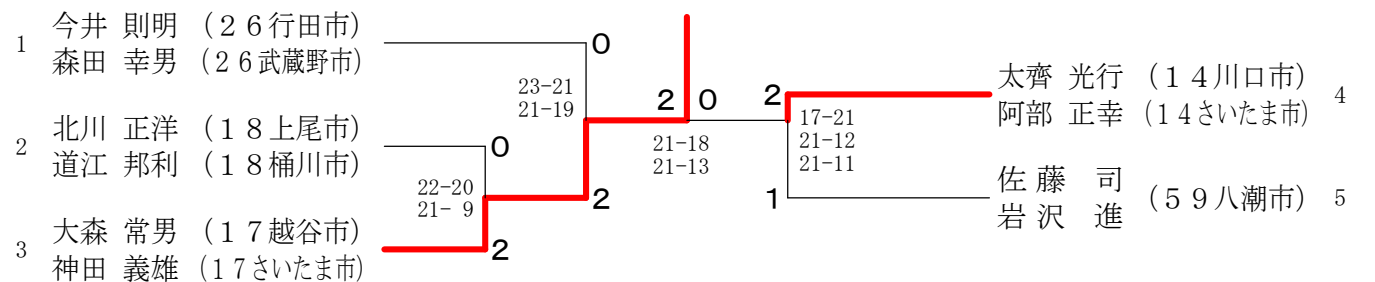

第34回全日本シニアバドミントン選手権大会埼玉県選考会

50男子ダブルス

平成29年6月25日 アスカル幸手

55男子ダブルス

60男子ダブルス

65男子ダブルス

30女子ダブルス