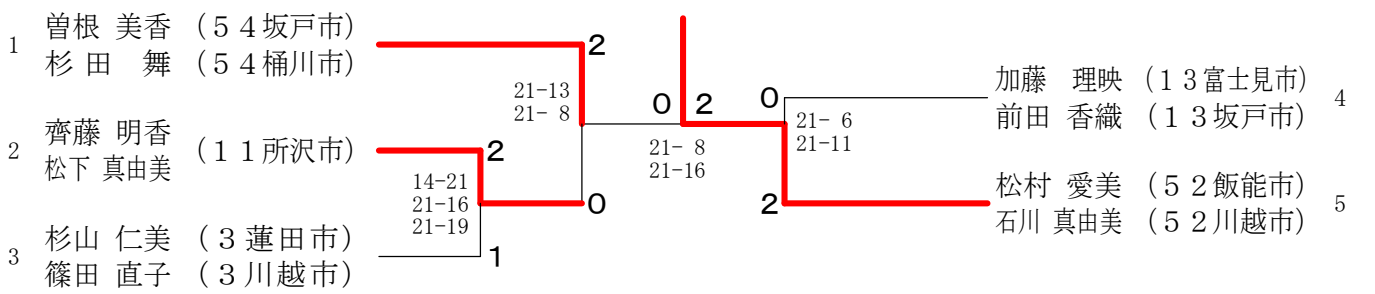

第34回全日本シニアバドミントン選手権大会埼玉県選考会

50男子ダブルス

平成29年6月25日 アスカル幸手

55男子ダブルス

60男子ダブルス

65男子ダブルス

30女子ダブルス