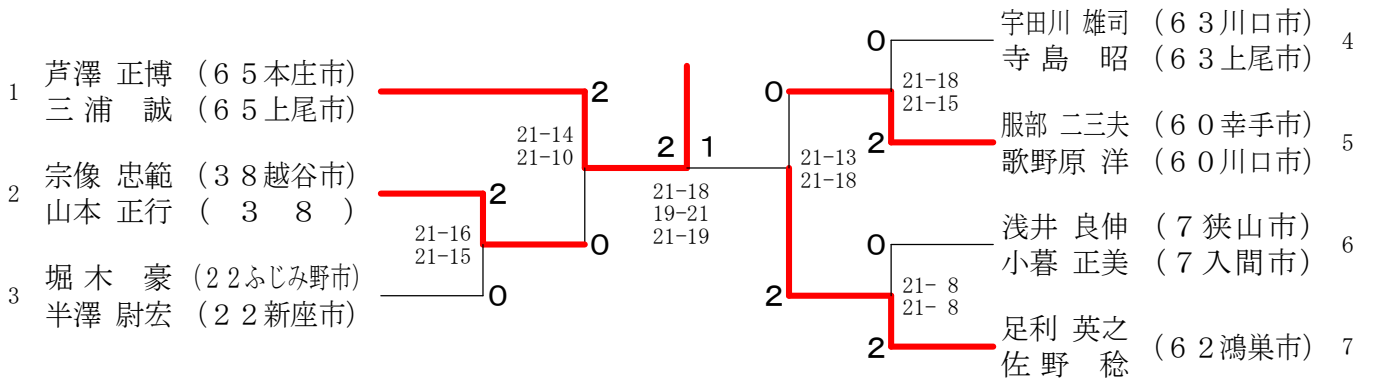

第34回全日本シニアバドミントン選手権大会埼玉県選考会

50男子ダブルス

平成29年6月25日 アスカル幸手

55男子ダブルス

60男子ダブルス

65男子ダブルス

30女子ダブルス

第34回全日本シニアバドミントン選手権大会埼玉県選考会

平成29年6月25日 アスカル幸手

40女子ダブルス

1	田代 真紀 (39川口市)		菅原 史子 (67朝霞市)	5
	関本 綾子 (39戸田市)		石渡 忍 (67蕨市)	
2	紫垣 智美 (41さいたま市)		阿久津 直美 (51北本市)	6
	泉川 純子 (41上尾市)		浅沼 優子 (51さいたま市)	
3	関 里 枝 (54加須市)		高橋 律子 (4さいたま市)	7
	小原 浩美 (54さいたま市)		吉澤 美幸 (4戸田市)	
4	山下 由記子 (39狭山市)		大西 敬子 (40さいたま市)	8
	松村 めぐみ (39川島町)		阿部 裕紀子 (40上尾市)	