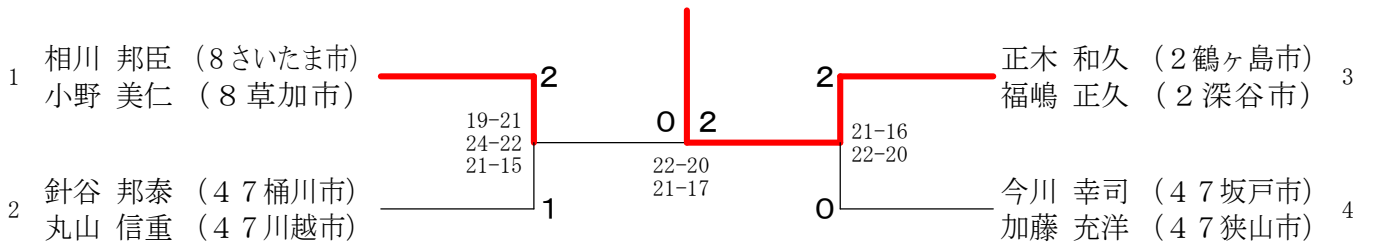

第34回全日本シニアバドミントン選手権大会埼玉県選考会

50男子ダブルス

平成29年6月25日 アスカル幸手

55男子ダブルス

60男子ダブルス

65男子ダブルス

30女子ダブルス

第34回全日本シニアバドミントン選手権大会埼玉県選考会