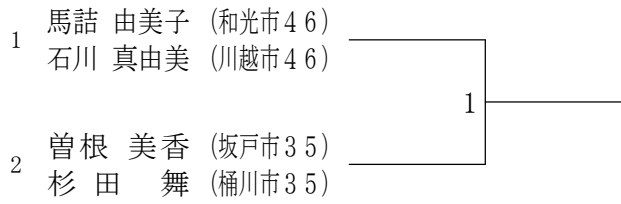

65男子ダブルス

55男子ダブルス

60男子ダブルス

第32回全日本シニアバドミントン選手権大会埼玉県選考会

30女子ダブルス

平成27年6月28日 アスカル幸手

45女子ダブルス	増田 大 田 平	佐々木 渡 辺 辺	岩崎 高 崎 原	勝敗	順位
増田 直美 (所沢市31) 大平 郁子 (草加市31)		1	3		
佐々木 久美 (春日部市16) 渡辺 美智子 (桶川市16)	1		2		
岩崎 千春 高原 真由美 (さいたま市31)	3	2			