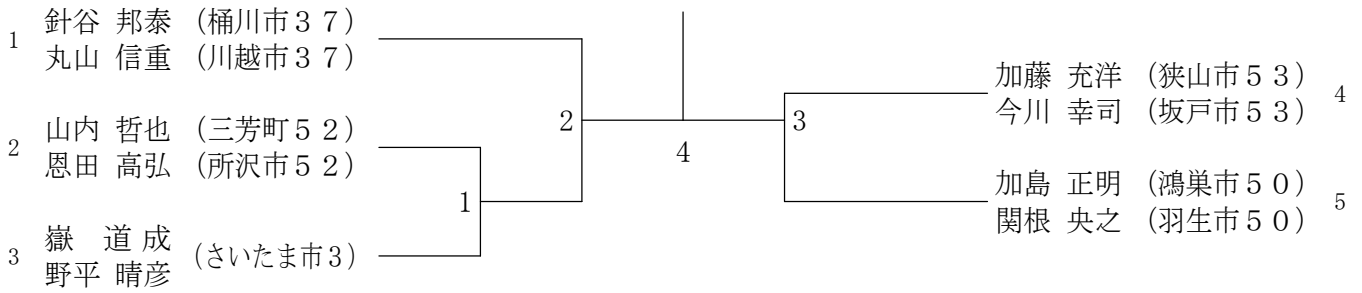

第32回全日本シニアバドミントン選手権大会埼玉県選考会

平成27年6月28日 アスカル幸手

30男子ダブルス

35男子ダブルス

40男子ダブルス

第32回全日本シニアバドミントン選手権大会埼玉県選考会

45男子ダブルス 平成27年6月28日 アスカル幸手

50男子ダブルス	田部井 江井	小 高 相 川	勝 敗	順 位
田部井 秀郎 (越谷市40) 江井 宏友 (川口市40)		1 3		
小高 直行 (さいたま市21) 太齊 光行 (川口市21)	1		2	
相川 邦臣 (さいたま市8) 小野 美仁 (羽生市8)	3	2		