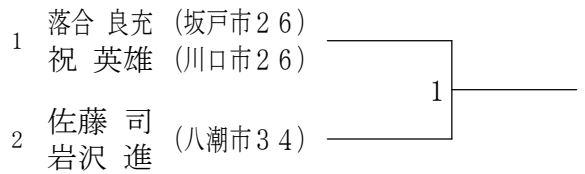

第32回全日本シニアバドミントン選手権大会埼玉県選考会

45男子ダブルス 平成27年6月28日 アスカル幸手

50男子ダブルス	田部井 江井	小 高 相 川	勝 敗	順 位
田部井 秀郎 (越谷市40) 江井 宏友 (川口市40)		1 3		
小高 直行 (さいたま市21) 太齊 光行 (川口市21)	1		2	
相川 邦臣 (さいたま市8) 小野 美仁 (羽生市8)	3	2		

65男子ダブルス

55男子ダブルス

60男子ダブルス