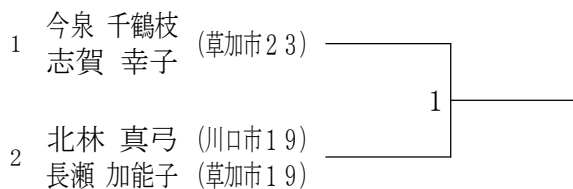

50女子ダブルス

55女子ダブルス	田 島 田 畑	横 村 尾 上	木 村 高 野	勝敗	順位
田島 由美子 (鳩山町27) 田畑 美佐子 (加須市27)		1	3		
横尾 則子 村上 浩子 (鴻巣市64)	1		2		
木村 奈々子 (狭山市40) 高野 静絵 (さいたま市40)	3	2