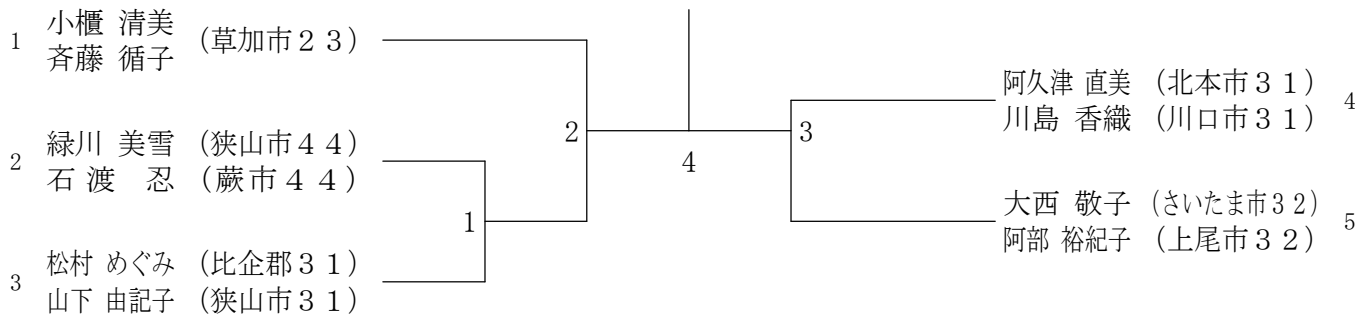

第32回全日本シニアバドミントン選手権大会埼玉県選考会

30女子ダブルス

平成27年6月28日 アスカル幸手

45女子ダブルス	増田 大 田 平	佐々木 渡 辺 辺	岩崎 高 崎 原	勝敗	順位
増田 直美 (所沢市31) 大平 郁子 (草加市31)		1	3		
佐々木 久美 (春日部市16) 渡辺 美智子 (桶川市16)	1		2		
岩崎 千春 高原 真由美 (さいたま市31)	3	2			

35女子ダブルス

40女子ダブルス

50女子ダブルス

55女子ダブルス	田 島 田 畑	横 村 尾 上	木 村 高 野	勝敗	順位
田島 由美子 (鳩山町27) 田畑 美佐子 (加須市27)		1	3		
横尾 則子 村上 浩子 (鴻巣市64)	1		2		
木村 奈々子 (狭山市40) 高野 静絵 (さいたま市40)	3	2