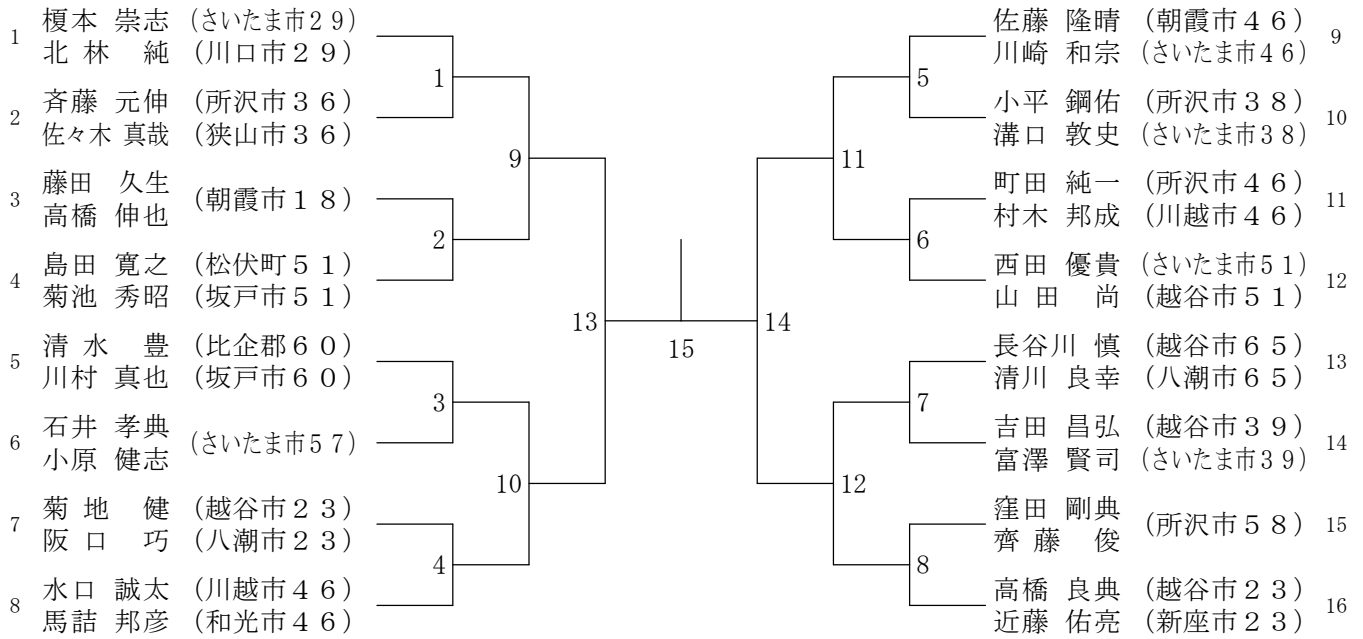

第32回全日本シニアバドミントン選手権大会埼玉県選考会

平成27年6月28日 アスカル幸手

30男子ダブルス

35男子ダブルス

40男子ダブルス

第32回全日本シニアバドミントン選手権大会埼玉県選考会

45男子ダブルス 平成27年6月28日 アスカル幸手

50男子ダブルス	田部井 江井	小 高 相 川	勝 敗	順 位
田部井 秀郎 (越谷市40) 江井 宏友 (川口市40)		1 3		
小高 直行 (さいたま市21) 太齊 光行 (川口市21)	1		2	
相川 邦臣 (さいたま市8) 小野 美仁 (羽生市8)	3	2		

35女子ダブルス

40女子ダブルス

50女子ダブルス

55女子ダブルス	田 島 田 畑	横 村 尾 上	木 村 高 野	勝敗	順位
田島 由美子 (鳩山町27) 田畑 美佐子 (加須市27)		1	3		
横尾 則子 村上 浩子 (鴻巣市64)	1		2		
木村 奈々子 (狭山市40) 高野 静絵 (さいたま市40)	3	2			