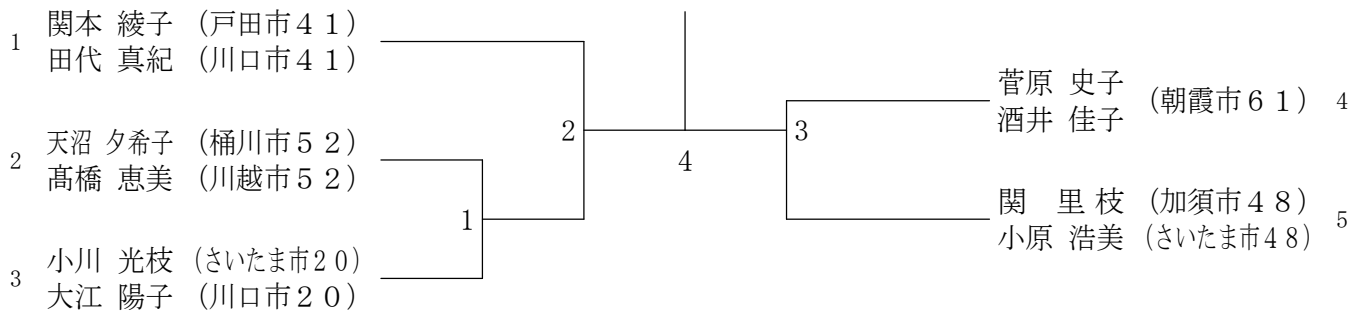

第32回全日本シニアバドミントン選手権大会埼玉県選考会

30女子ダブルス

平成27年6月28日 アスカル幸手

45女子ダブルス	増田 大 田 平	佐々木 渡 辺 辺	岩崎 高 崎 原	勝敗	順位
増田 直美 (所沢市31) 大平 郁子 (草加市31)		1	3		
佐々木 久美 (春日部市16) 渡辺 美智子 (桶川市16)	1		2		
岩崎 千春 高原 真由美 (さいたま市31)	3	2			

35女子ダブルス

40女子ダブルス

50女子ダブルス

55女子ダブルス	田 島 田 畑	横 村 尾 上	木 村 高 野	勝敗	順位
田島 由美子 (鳩山町27) 田畑 美佐子 (加須市27)		1	3		
横尾 則子 村上 浩子 (鴻巣市64)	1		2		
木村 奈々子 (狭山市40) 高野 静絵 (さいたま市40)	3	2