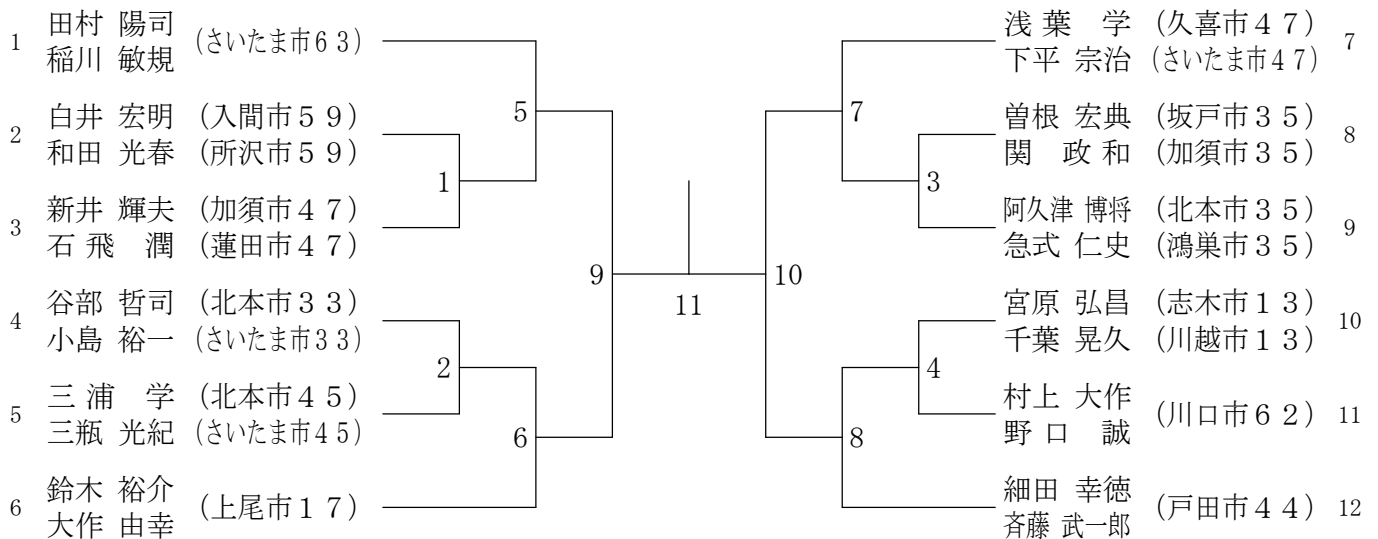

第32回全日本シニアバドミントン選手権大会埼玉県選考会

平成27年6月28日 アスカル幸手

30男子ダブルス

35男子ダブルス

40男子ダブルス