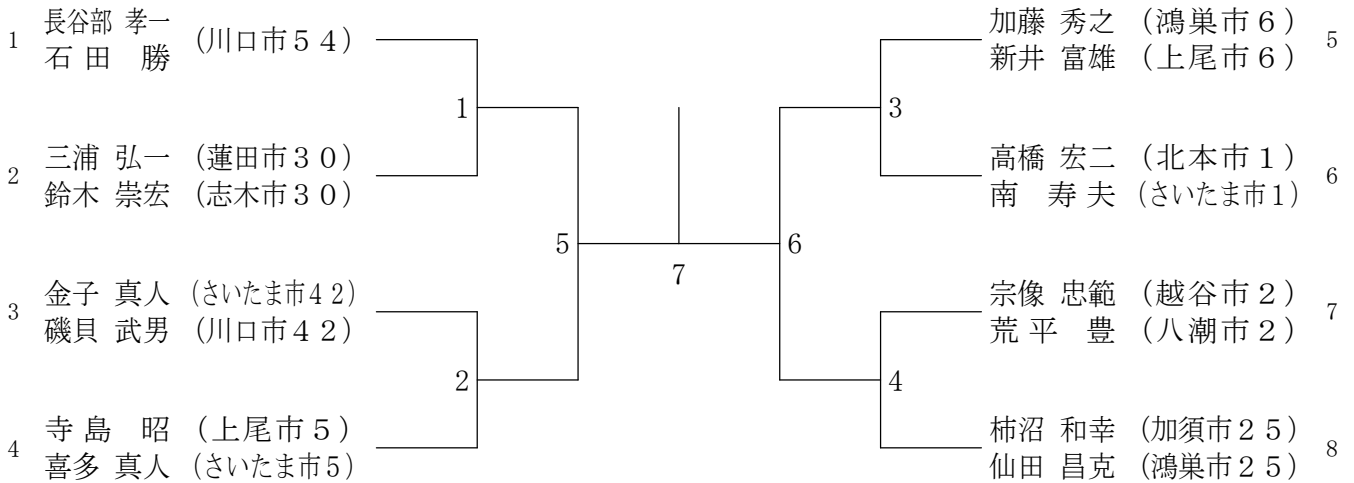

第32回全日本シニアバドミントン選手権大会埼玉県選考会

45男子ダブルス 平成27年6月28日 アスカル幸手

50男子ダブルス	田部井 江井	小 高 相 川	勝 敗	順 位
田部井 秀郎 (越谷市40) 江井 宏友 (川口市40)		1 3		
小高 直行 (さいたま市21) 太齊 光行 (川口市21)	1		2	
相川 邦臣 (さいたま市8) 小野 美仁 (羽生市8)	3	2		

65男子ダブルス

55男子ダブルス

60男子ダブルス