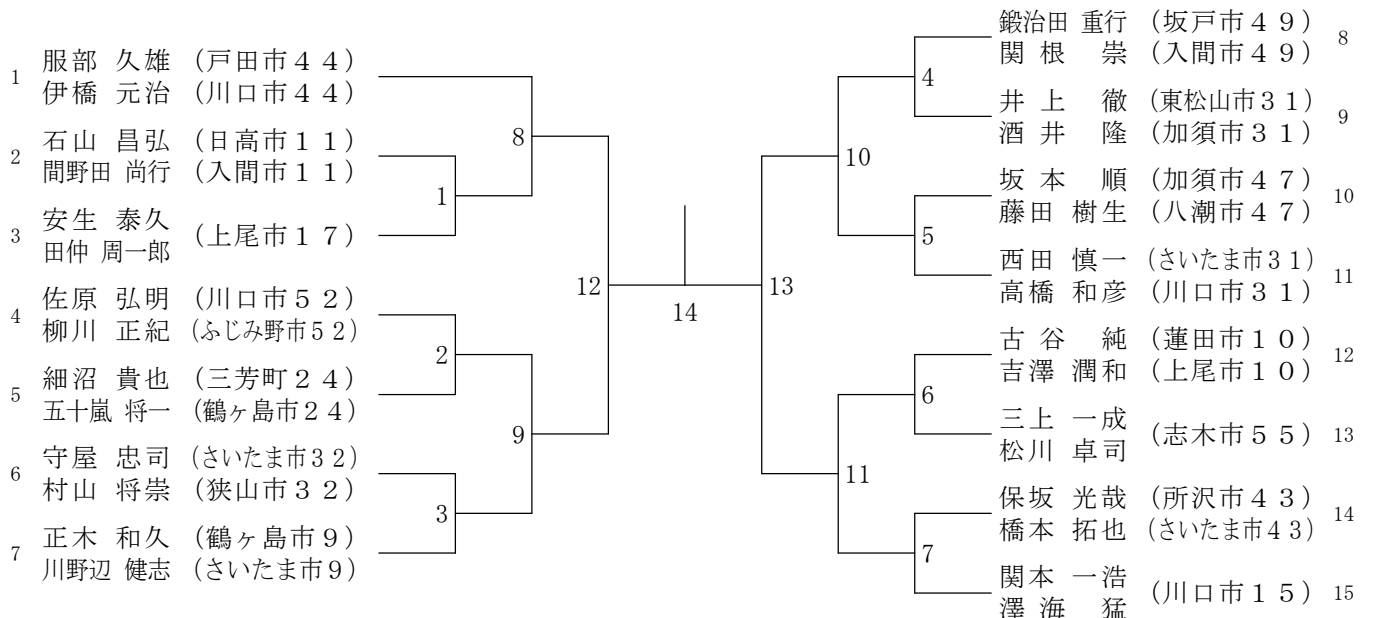

第32回全日本シニアバドミントン選手権大会埼玉県選考会

平成27年6月28日 アスカル幸手

30男子ダブルス

35男子ダブルス

40男子ダブルス

第32回全日本シニアバドミントン選手権大会埼玉県選考会

45男子ダブルス 平成27年6月28日 アスカル幸手

50男子ダブルス	田部井 江井	小 高 相 川	勝 敗	順 位
田部井 秀郎 (越谷市40) 江井 宏友 (川口市40)		1 3		
小高 直行 (さいたま市21) 太齊 光行 (川口市21)	1		2	
相川 邦臣 (さいたま市8) 小野 美仁 (羽生市8)	3	2		

35女子ダブルス

40女子ダブルス

50女子ダブルス

55女子ダブルス	田 島 田 畑	横 村 尾 上	木 村 高 野	勝敗	順位
田島 由美子 (鳩山町27) 田畑 美佐子 (加須市27)		1	3		
横尾 則子 村上 浩子 (鴻巣市64)	1		2		
木村 奈々子 (狭山市40) 高野 静絵 (さいたま市40)	3	2			