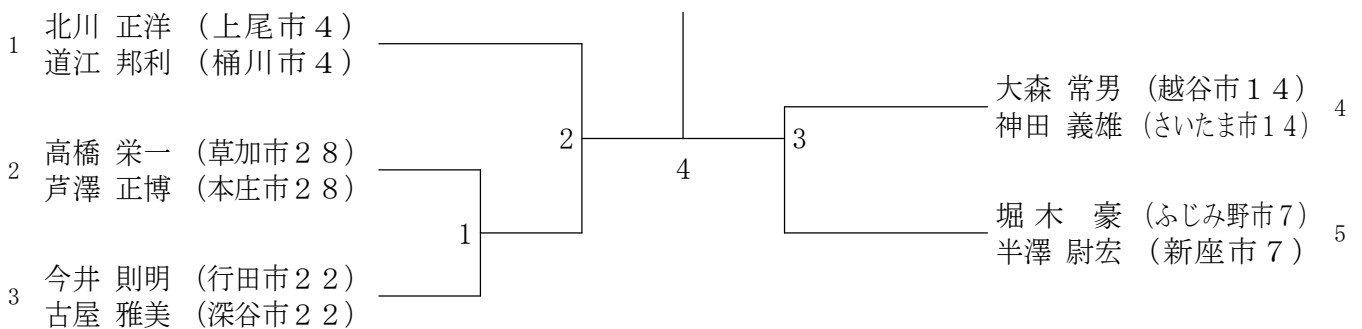

第32回全日本シニアバドミントン選手権大会埼玉県選考会

45男子ダブルス 平成27年6月28日 アスカル幸手

50男子ダブルス	田部井 江井	小 高 相 川	勝 敗	順 位
田部井 秀郎 (越谷市40) 江井 宏友 (川口市40)		1 3		
小高 直行 (さいたま市21) 太齊 光行 (川口市21)	1		2	
相川 邦臣 (さいたま市8) 小野 美仁 (羽生市8)	3	2		

65男子ダブルス

55男子ダブルス

60男子ダブルス