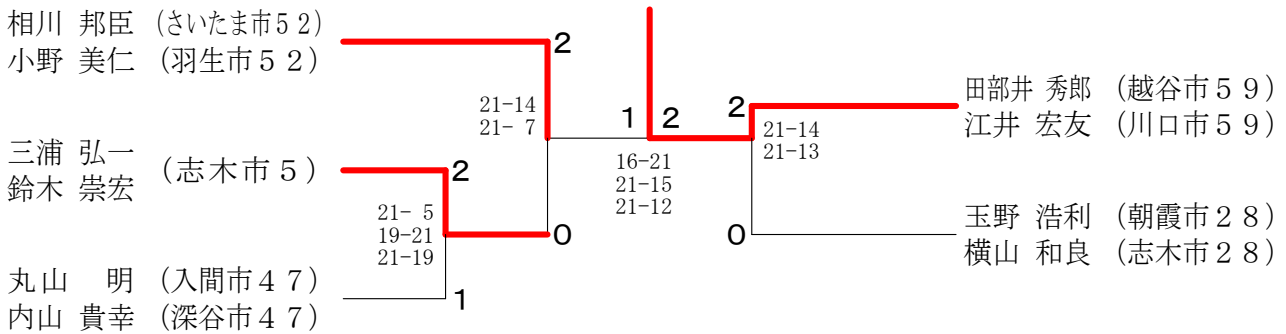

第31回全日本シニアバドミントン選手権大会埼玉県選考会

45男子ダブルス 平成26年6月29日 アスカル幸手

50男子ダブルス

55男子ダブルス

60男子ダブルス