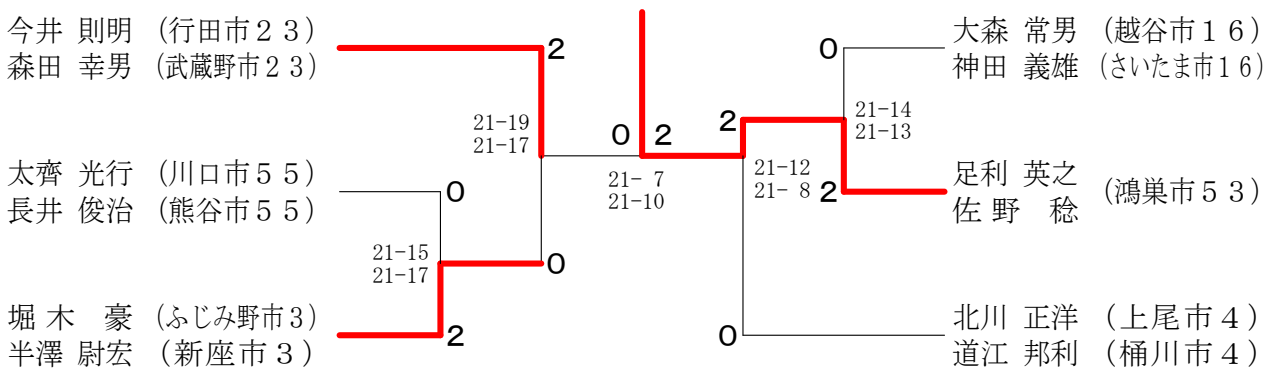

第31回全日本シニアバドミントン選手権大会埼玉県選考会

45男子ダブルス 平成26年6月29日 アスカル幸手

50男子ダブルス

55男子ダブルス

60男子ダブルス

第31回全日本シニアバドミントン選手権大会埼玉県選考会

平成26年6月29日 アスカル幸手

65男子ダブルス	落合 祝	佐岩 佐	藤沢 藤	田口 田	中野 中	勝敗	順位
落合 良充 (坂戸市63) 祝 英雄 (川口市63)		○ 21-19 21-17	○ 15-21 21-17 21-17	M 2-0 G 4-1 P 99-91			1
佐藤 司 (八潮市54) 岩沢 進 (八潮市54)	×		×	M 0-2 G 0-4 P 61-84			3
田口 勝榮 (蓮田市21) 野中 泰生 (さいたま市21)	×	○ 21-15 17-21 17-21		M 1-1 G 3-2 P 97-82			2

30女子ダブルス	川崎 工	崎藤 小	小石 小	川渡 池	池田 田	南部 南	勝敗	順位
川崎 友美 (さいたま市8) 工藤 裕子 (春日部市8)			○ 21-16 21-11	○ 21-12 19-21 21-17	M 2-0 G 4-1 P 103-77			1
小川 光枝 (戸田市2) 石渡 忍 (蕨市2)	×			×	M 0-2 G 0-4 P 45-84			3
池田 郁美 (さいたま市8) 南部 朋美 (さいたま市8)	×	○ 12-21 21-19 17-21			M 1-1 G 3-2 P 92-79			2