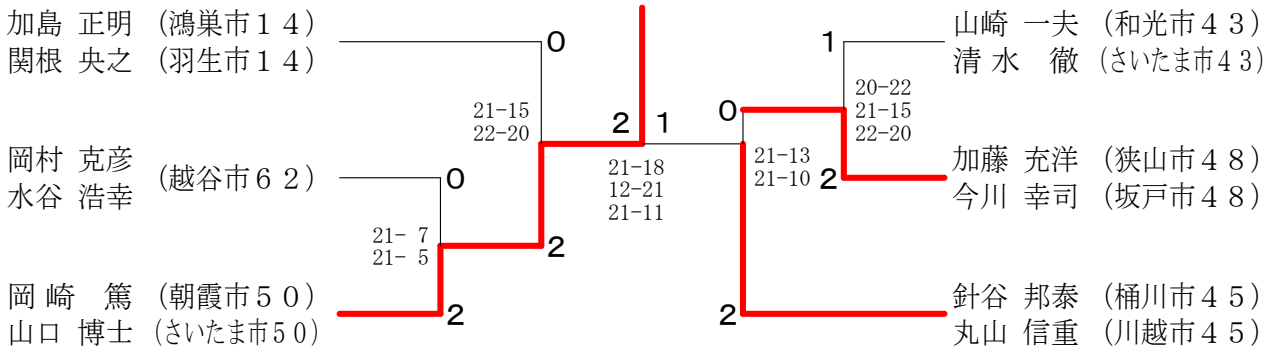

第31回全日本シニアバドミントン選手権大会埼玉県選考会

45男子ダブルス 平成26年6月29日 アスカル幸手