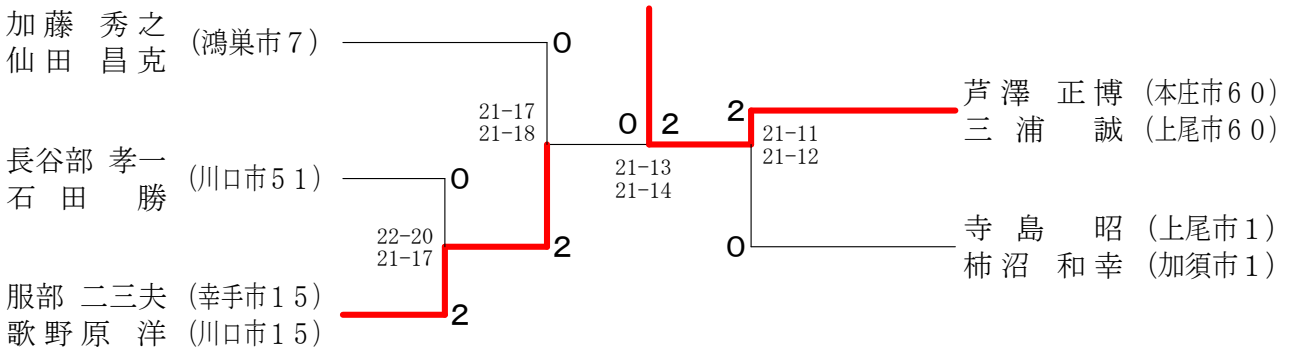

第31回全日本シニアバドミントン選手権大会埼玉県選考会

45男子ダブルス 平成26年6月29日 アスカル幸手

50男子ダブルス

55男子ダブルス

60男子ダブルス

第31回全日本シニアバドミントン選手権大会埼玉県選考会

平成26年6月29日 アスカル幸手

65男子ダブルス	落合 祝	佐岩 佐	藤沢 藤	田口 田	中野 中	勝敗	順位
落合 良充 (坂戸市63) 祝 英雄 (川口市63)		○ 21-19 21-17	○ 15-21 21-17 21-17	M 2-0 G 4-1 P 99-91			1
佐藤 司 (八潮市54) 岩沢 進 (八潮市54)	×		×	M 0-2 G 0-4 P 61-84			3
田口 勝榮 (蓮田市21) 野中 泰生 (さいたま市21)	×	○ 21-15 17-21 17-21		M 1-1 G 3-2 P 97-82			2