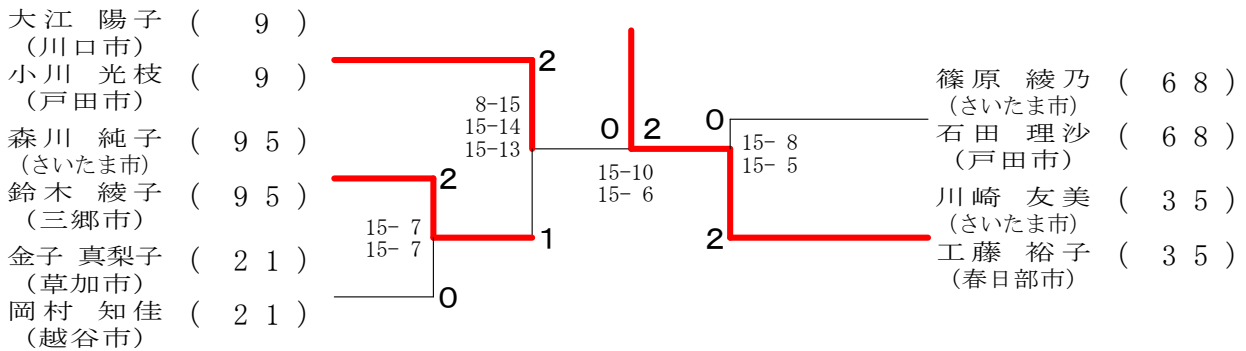

65男子ダブルス

70男子ダブルス

30女子ダブルス

35女子ダブルス