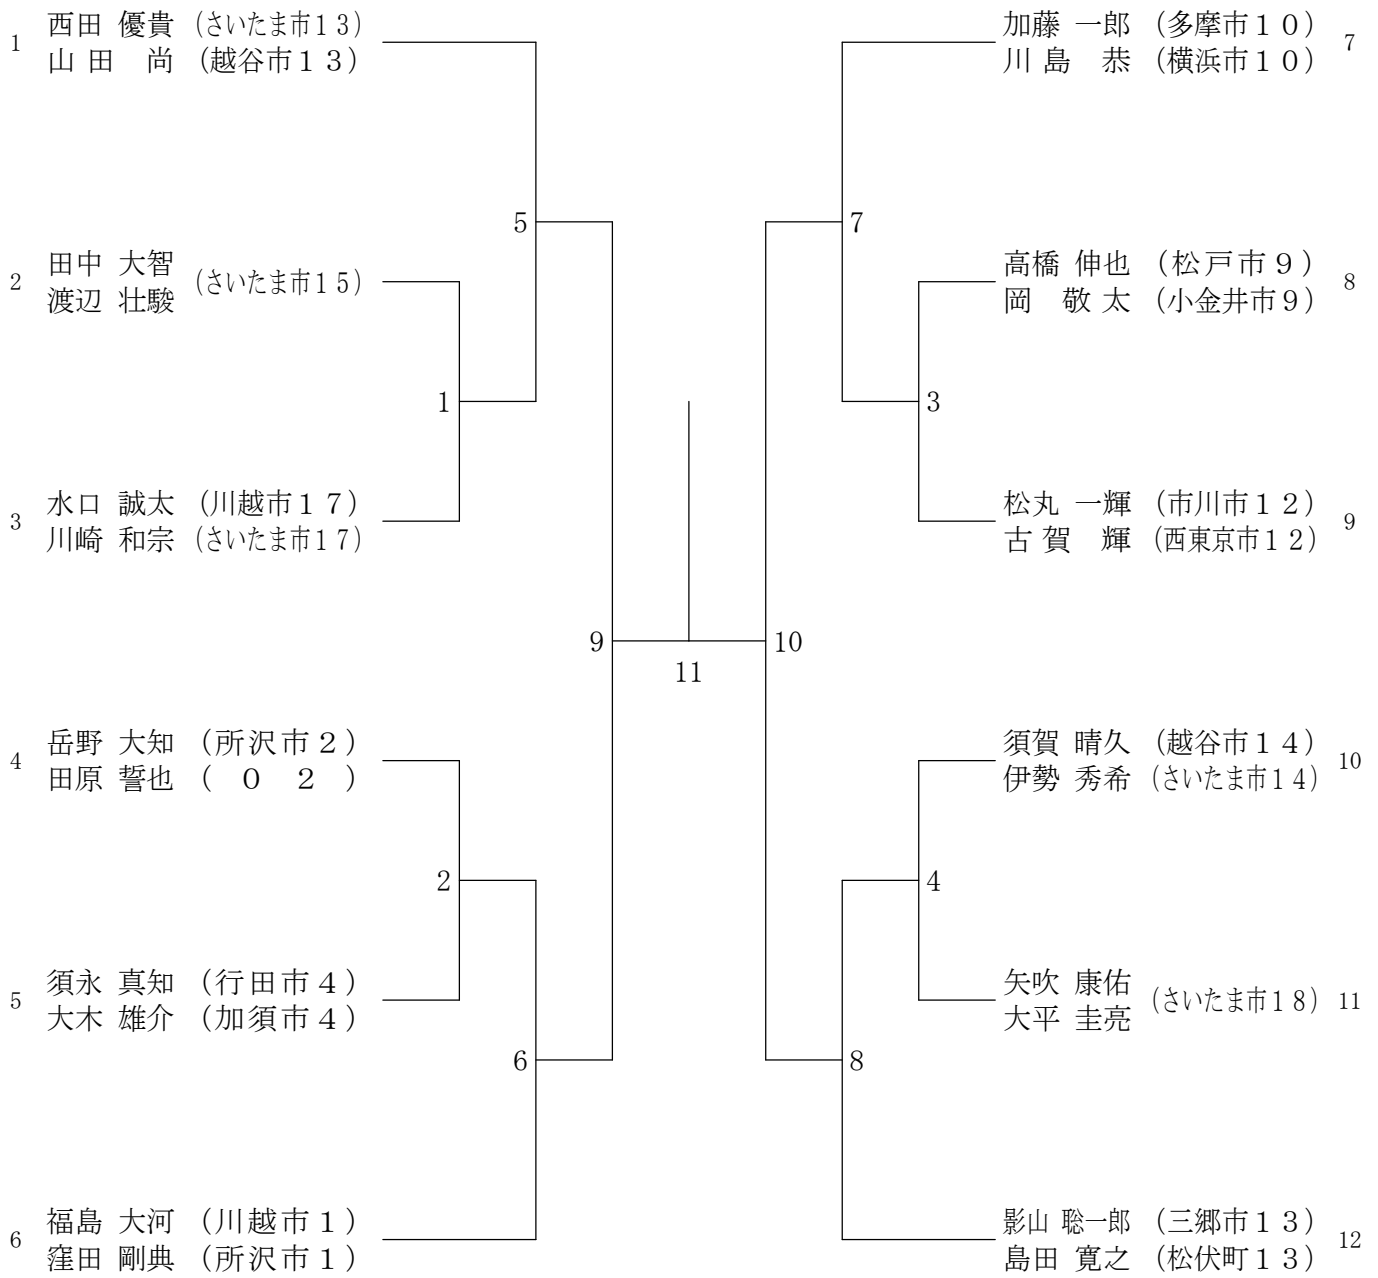

第70回国体予選

平成27年6月20日 アスカル幸手

男子ダブルス

女子ダブルス	高 原 森	道 野 小 橋	井 筒 日 置	尾 崎 川 島	勝 敗	順 位
高原 美由樹 (さいたま市6) 森 朝 香		1	3	5		
道野 京耶 (川崎市11) 小 橋 霞 (西東京市11)	1		6	4		
井筒 恵理子 (朝霞市21) 日置 友花子 (富士見市21)	3	6		2		
尾崎 沙織 (市川市20) 川島 里羅	5	4	2			