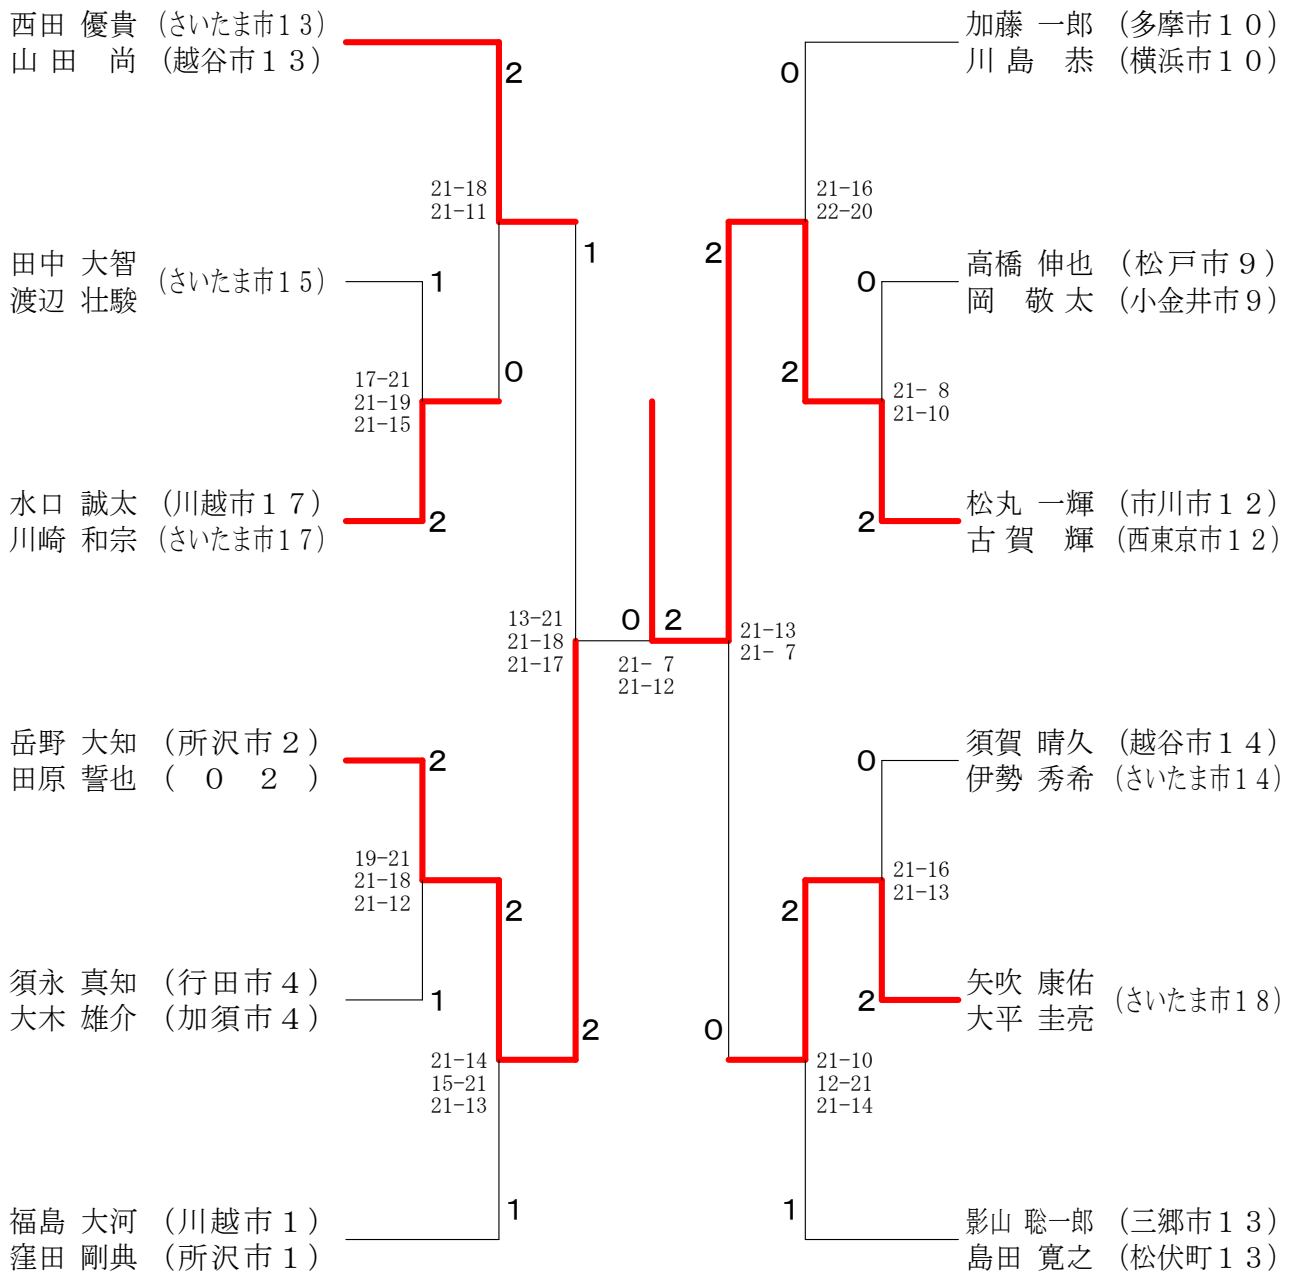

男子ダブルス

女子ダブルス	高原 森	道野 小橋	井筒 日置	尾崎 川島	勝敗	順位
高原 美由樹 (さいたま市6) 森 朝香		○ 19-21 21-14 21-13	○ 21-10 21-16	× 19-21 9-21	M 2-1 G 4-3 P 131-116	2
道野 京耶 (川崎市11) 小橋 霞 (西東京市11)	× 21-19 14-21 13-21		○ 21-13 21-12	× 6-21 8-21	M 1-2 G 3-4 P 104-128	3
井筒 恵理子 (朝霞市21) 日置 友花子 (富士見市21)	× 10-21 16-21	× 13-21 12-21		× 10-21 11-21	M 0-3 G 0-6 P 72-126	4
尾崎 沙織 (市川市20) 川島 里羅	○ 21-19 21-9	○ 21-6 21-8	○ 21-10 21-11		M 3-0 G 6-0 P 126-63	1