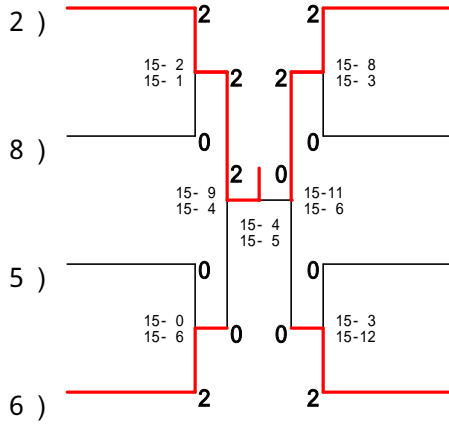

女子複(WD)

1 大熊倫子  
広岡まり香 ( 2

2 中条弥生  
飯田真衣 ( 2

3 丸山朗子  
千田人美 ( 2

4 鈴木知佳  
梅澤友里 ( 2

橋本明奈  
兔澤亜尋 ( 2

谷澤里美  
谷澤沙織 ( 2

小野塚志保  
関里枝 ( 2

篠崎綾子  
伊藤朋子 ( 2

3 )<sup>5</sup>

4 )<sup>6</sup>

7 )<sup>7</sup>

9 )<sup>8</sup>