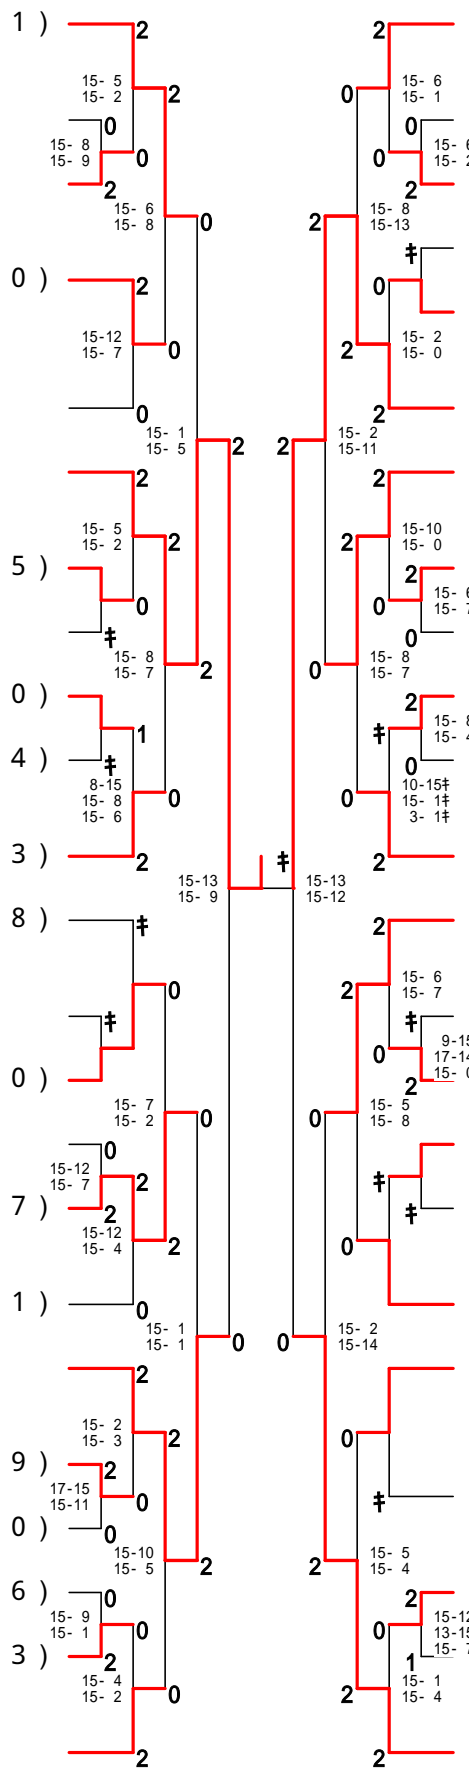

男子単(MS)

- 1 池田隆明 (2)
- 2 茂木康幸 (4)
- 3 坂本順 (7)
- 4 佐藤隆晴 (1)
- 5 山田暁弘 (8)
- 6 井上知也 (1)
- 7 藤田佳央 (1)
- 8 赤間猛 (7)
- 9 宮原弘昌 (1)
- 10 山口博士 (1)
- 11 赤祖父裕樹 (1)
- 12 高橋利典 (1)
- 13 佐藤孝一 (1)
- 14 佐藤慎雄 (1)
- 15 関根学 (7)
- 16 野平晴彦 (1)
- 17 白鳥貴司 (1)
- 18 大橋茂 (2)
- 19 阿相正和 (1)
- 20 細田幸徳 (1)
- 21 古橋基之 (1)
- 22 染谷政宏 (1)
- 23 岩田翔舞 (3)

- 1) 24 工藤智章 (1)
- 25 関政和 (7)
- 9) 26 福井喜一 (1)
- 3) 27 浅葉学 (1)
- 0) 28 渡辺裕介 (1)
- 29 山田和司 (1)
- 30 佐々木誠 (2)
- 6) 31 大山英生 (1)
- 0) 32 川村真也 (2)
- 0) 33 服部久雄 (1)
- 34 慶野文敏 (9)
- 35 樽見祥一 (7)
- 36 高木洋平 (1)
- 2) 37 桜井一貴 (1)
- 5) 38 西留名月 (1)
- 39 小久保武 (4)
- 3) 40 佐々木真大 (1)
- 41 小熊理太郎 (8)
- 42 藤田樹生 (7)
- 0) 43 栗山敏雄 (1)
- 44 吉岡大地 (5)
- 45 鈴木祐介 (6)
- 46 遠藤大由 (1)