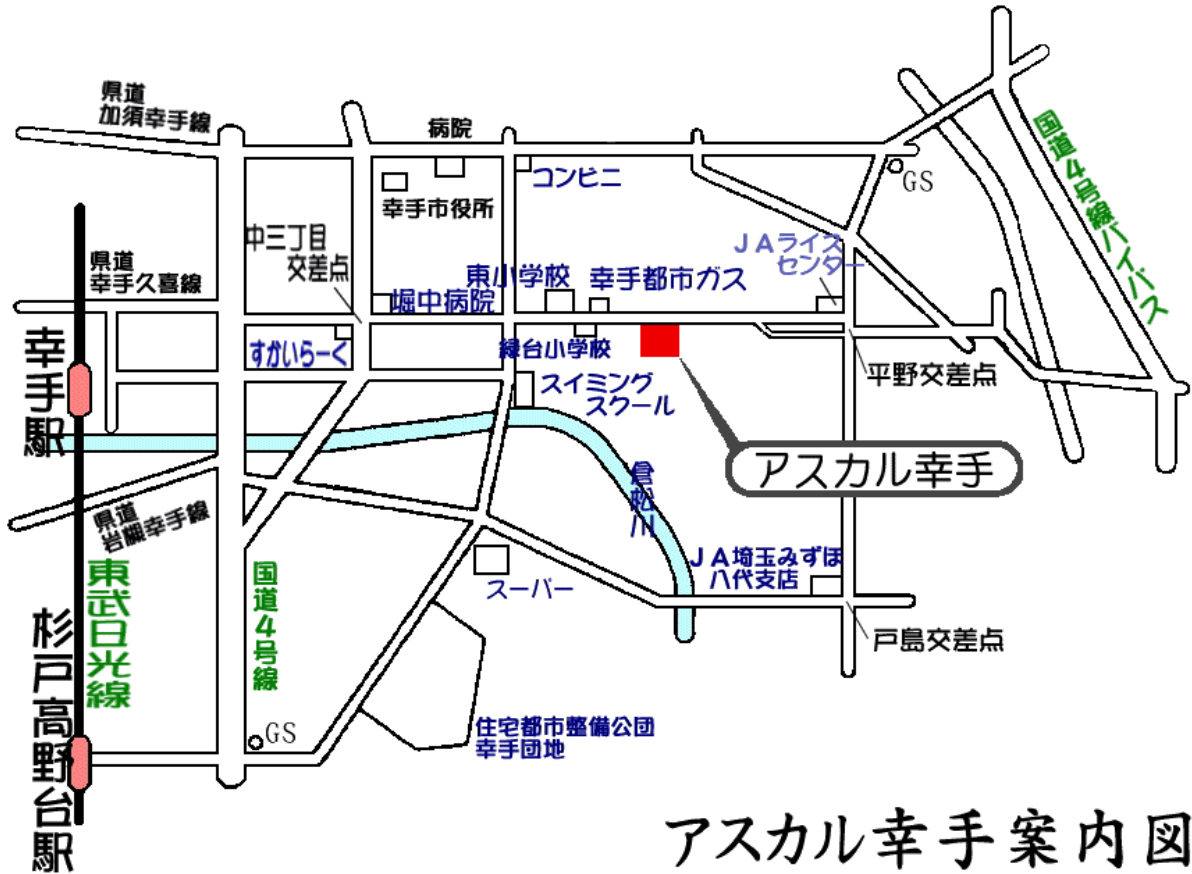

# 会場地案内図

アスカル幸手（幸手市民文化会館）

幸手市平須賀2380-1 TEL 0480-48-0048

## アスカル幸手案内図

電車／東武日光線 幸手駅下車 タクシーで約10分 徒歩30分ぐらい 幸手市駅から約2.5KM

お車／東北自動車道の場合：久喜I・C下りて県道3号線（大宮栗橋線）を栗橋方面へ直進して、  
「久喜北陽高校前」交差点を右折し、県道153号線（幸手久喜線）を直進すると右手

国道4号線の場合：「中3丁目」交差点県道383号線（惣新田幸手線）を杉戸町方面へ直進すると右手