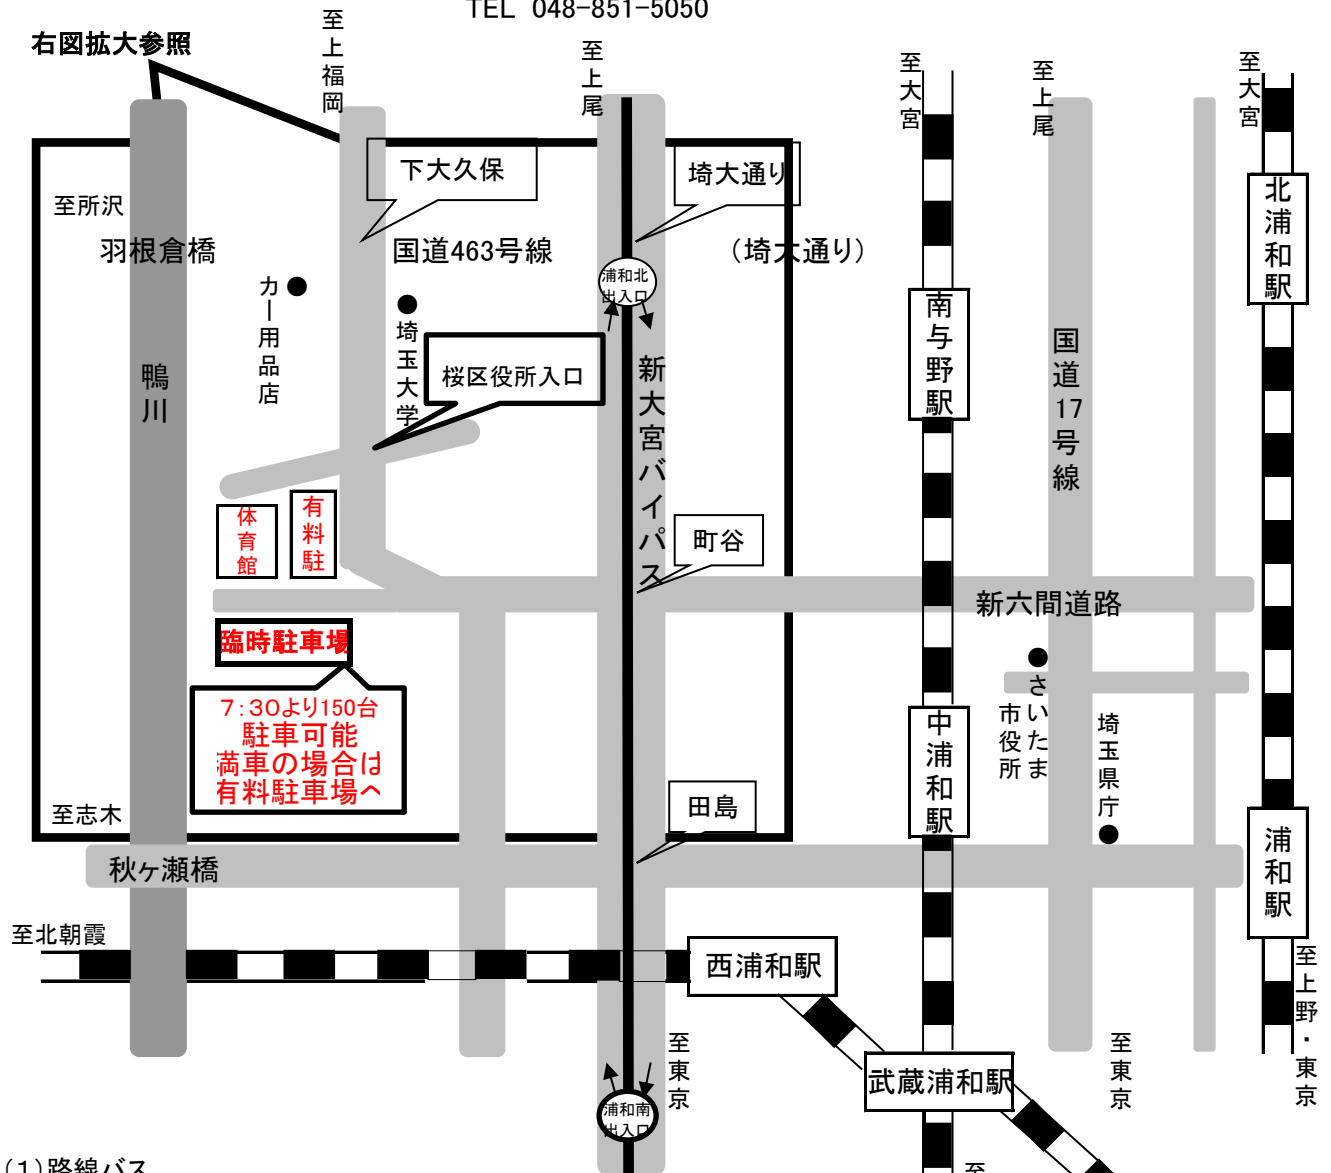

## (1) 路線バス

- JR浦和駅(京浜東北線ほか)西口バスターミナル 2番乗り場から「桜区役所行き」「大久保浄水場行き」または「荒川総合運動公園行き」バス乗車約30分「桜区役所」下車。  
(桜区役所経由ではないバス便の場合は、「道場」または「十石田」下車)
- JR南与野駅(埼京線)北入口バス停より、「埼玉大学」行き乗車約10分「埼玉大学」下車、徒歩20分。

## (2) コミュニティバス

- 平日のみ運行(午前8時台~午後7時台、1時間毎に1便が循環運行)
- JR中浦和駅(埼京線)から「桜区役所」行きバス乗車約30分
  - JR西浦和駅(武蔵野線)から「桜区役所」行きバス乗車約20分

## (3) 車

- 国道463号線(埼大通り)を北浦和駅から所沢方面へ向かい、約5.3km「下大久保」交差点を左折し、約700m先「桜区役所」交差点を右折
- 新六間道路を浦和駅方面から大久保方面へ向かい、約5.0km「桜区役所」交差点を左折

## (4) 徒歩

- JR南与野駅より徒歩30分
- JR西浦和駅より徒歩35分