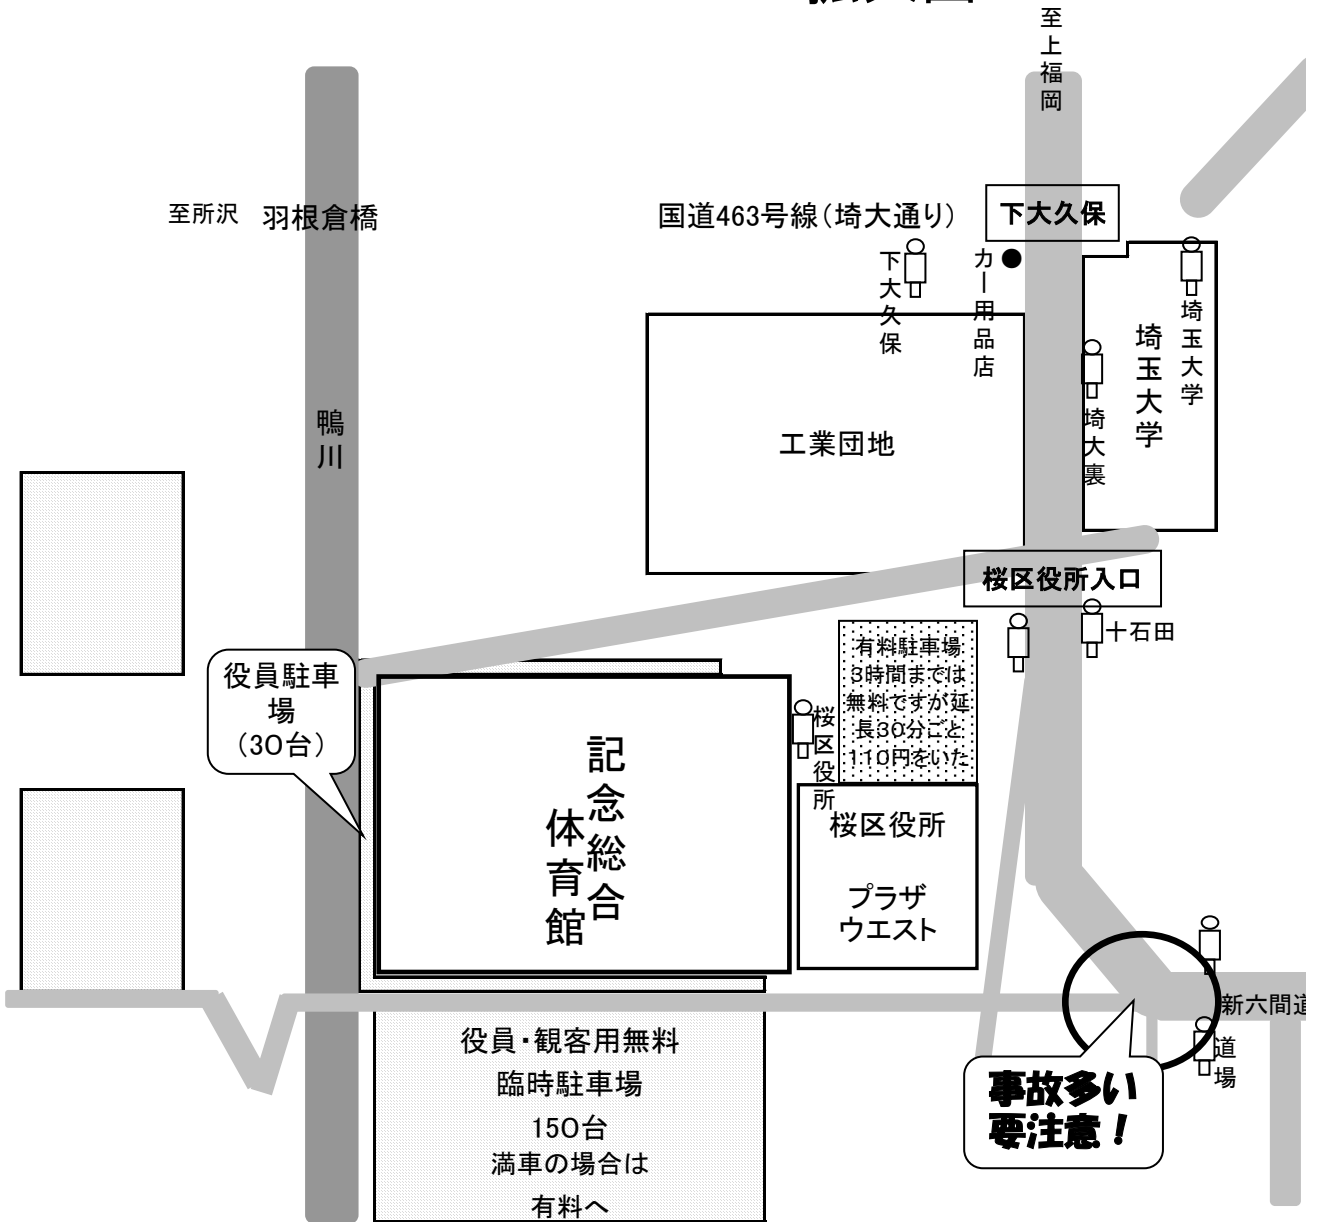

拡大図

至上尾

埼大通り

新大宮
バイパス

道路

町谷