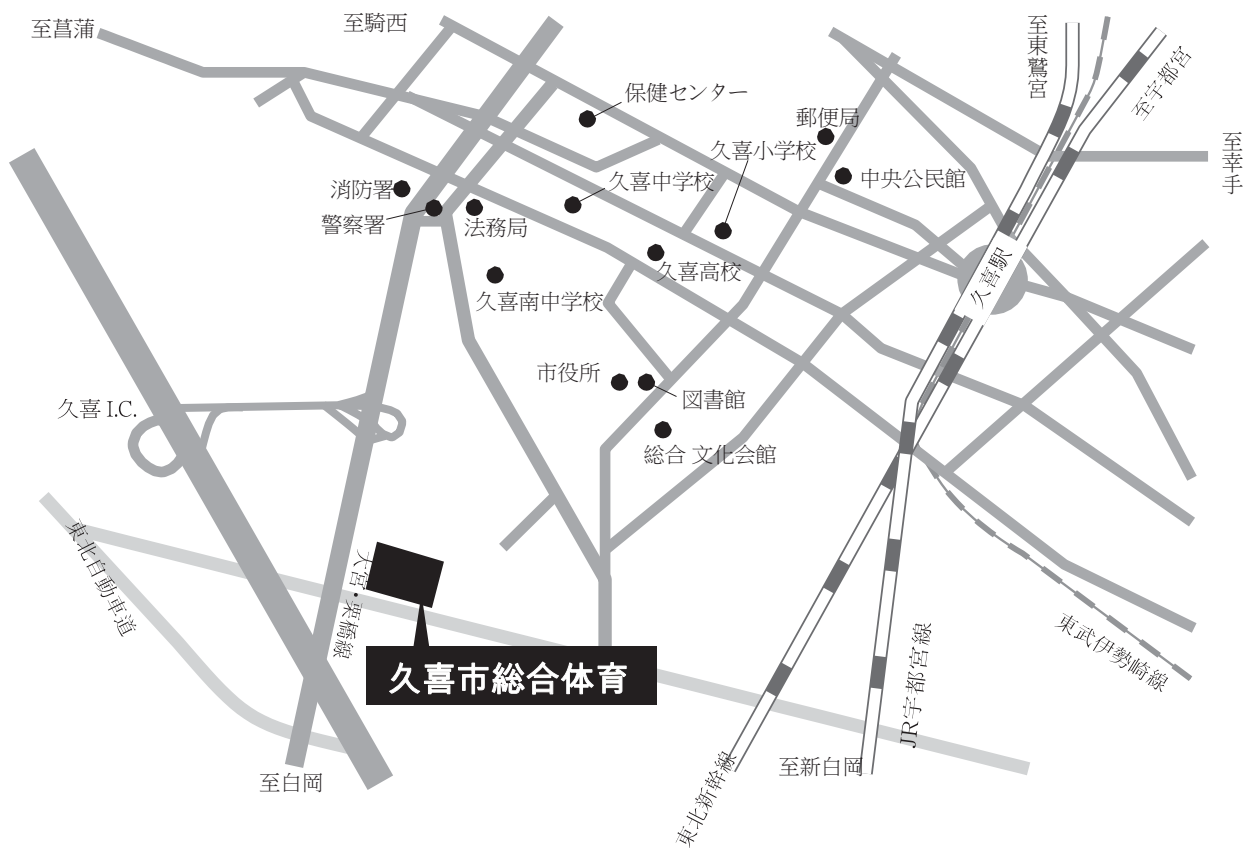

久喜市総合体育館

〒346-0029 埼玉県久喜市江面 1616

☎ 0480-21-3611

アスカル幸手 (幸手市民文化体育館)

〒340-0145 埼玉県幸手市平須賀2380-1

☎ 0480-48-0048