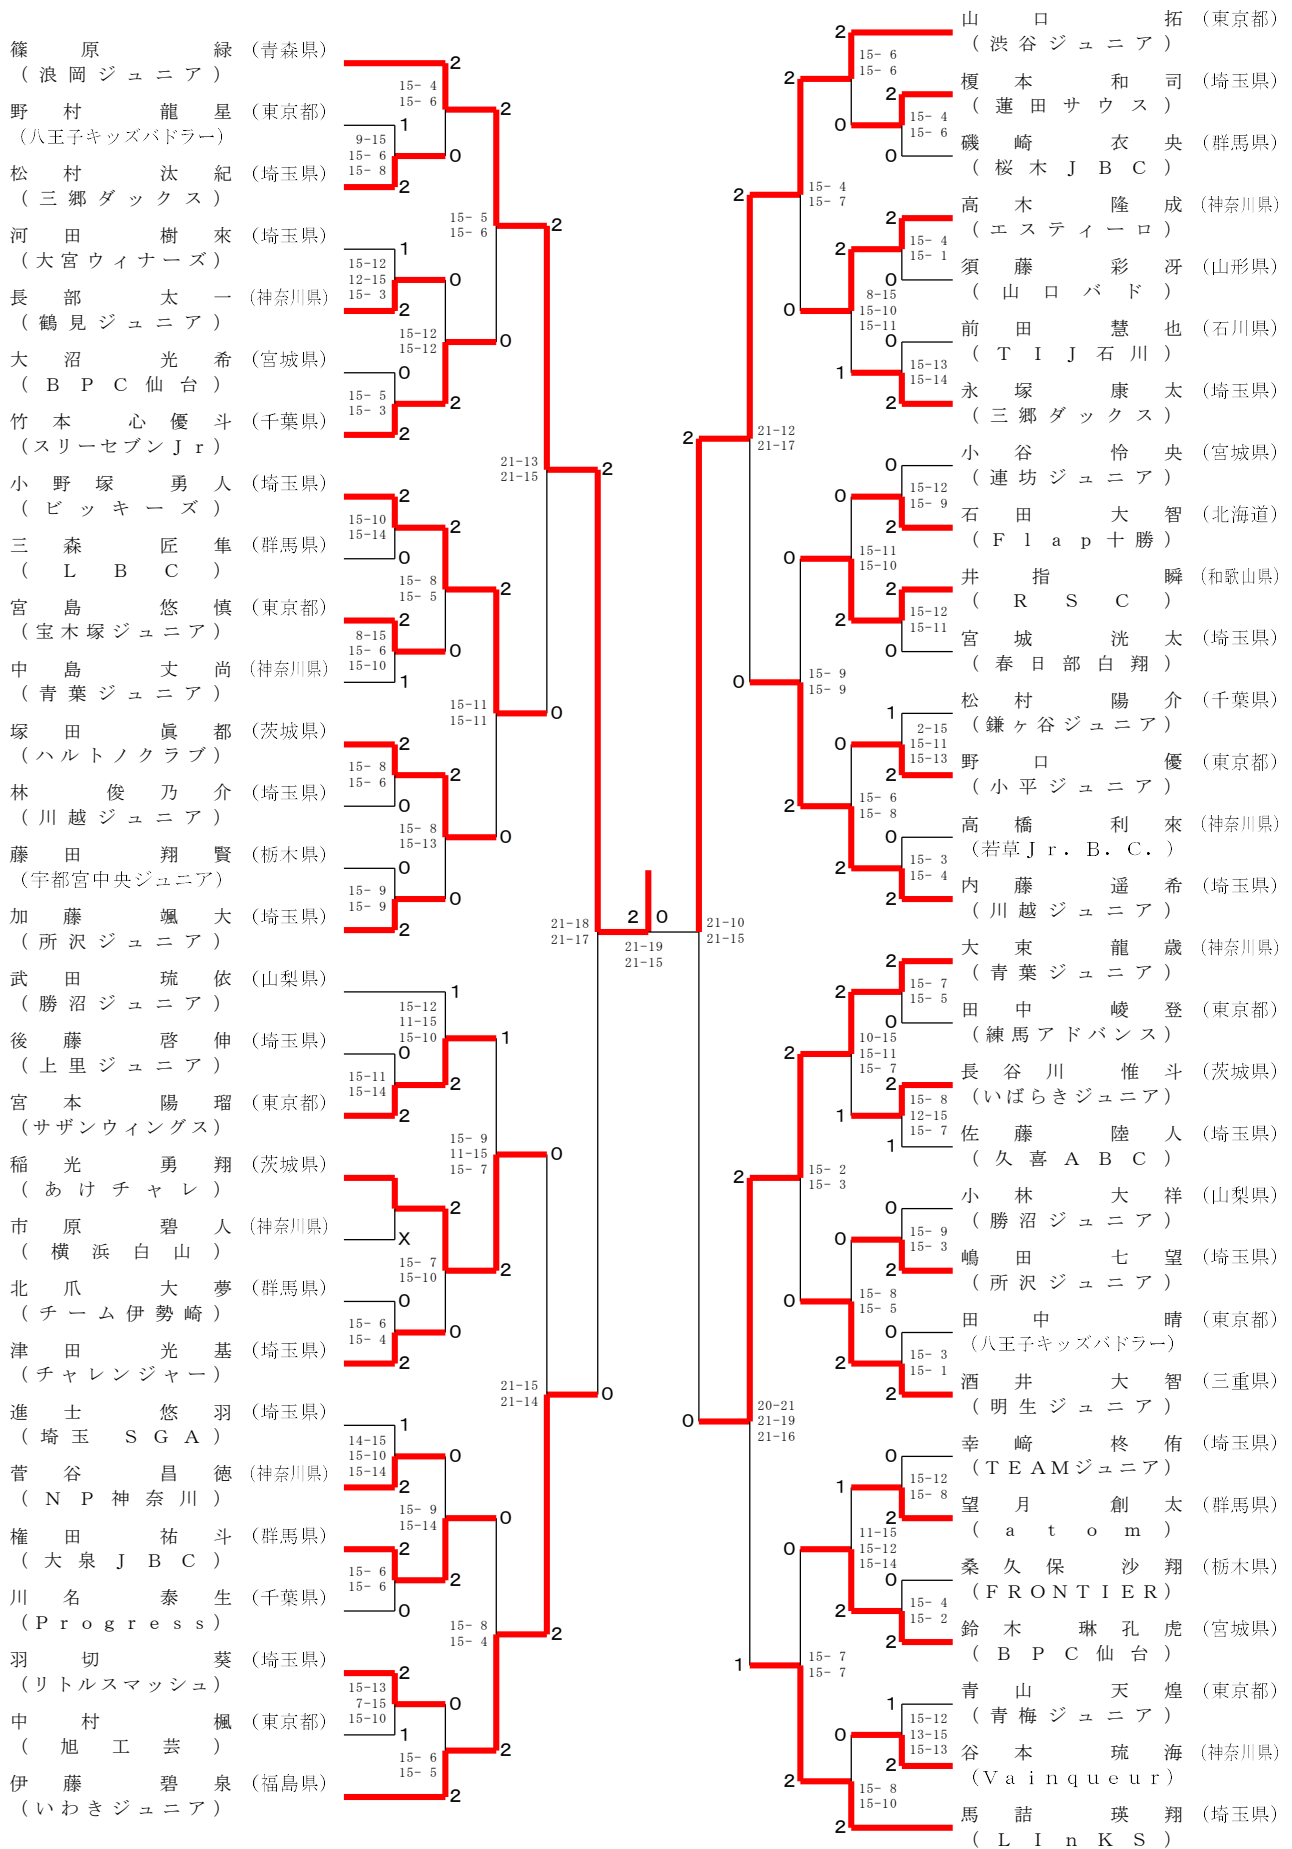

第29回ヨネックス埼玉オープンジュニアバドミントン大会

6年男子シングルスー1

令和5年5月13. 14. 20日

決勝戦

第29回ヨネックス埼玉オープンジュニアバドミントン大会

6年男子シングルス-2

令和5年5月13. 14. 20日

第29回ヨネックス埼玉オープンジュニアバドミントン大会

5年男子シングルスー1

令和5年5月13. 14. 20日

第29回ヨネックス埼玉オープンジュニアバドミントン大会

5年男子シングルス-2

令和5年5月13. 14. 20日

第29回ヨネックス埼玉オープンジュニアバドミントン大会

4年以下男子シングルスー1

令和5年5月13. 14. 20日