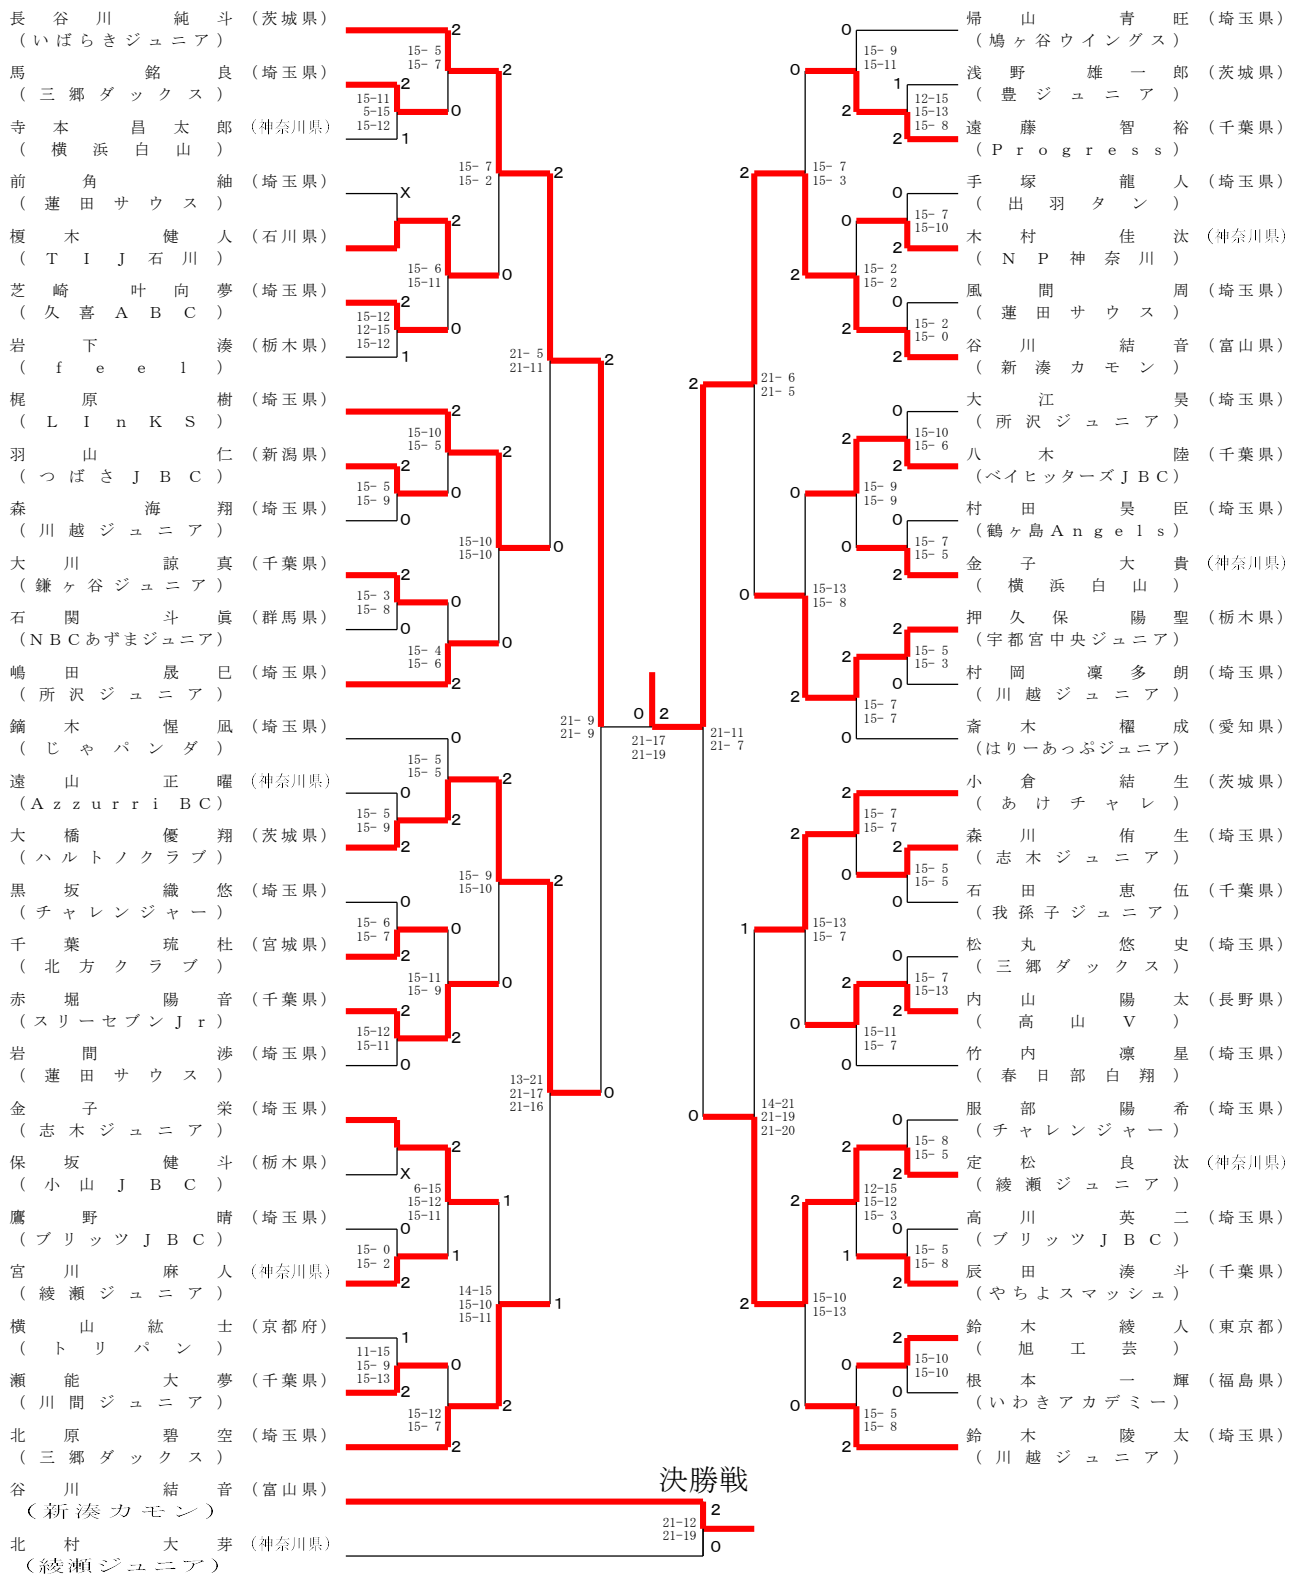

5年男子シングルスー1

令和5年5月13. 14. 20日

第29回ヨネックス埼玉オープンジュニアバドミントン大会

5年男子シングルス-2

令和5年5月13. 14. 20日

第29回ヨネックス埼玉オープンジュニアバドミントン大会

4年以下男子シングルスー1

令和5年5月13. 14. 20日