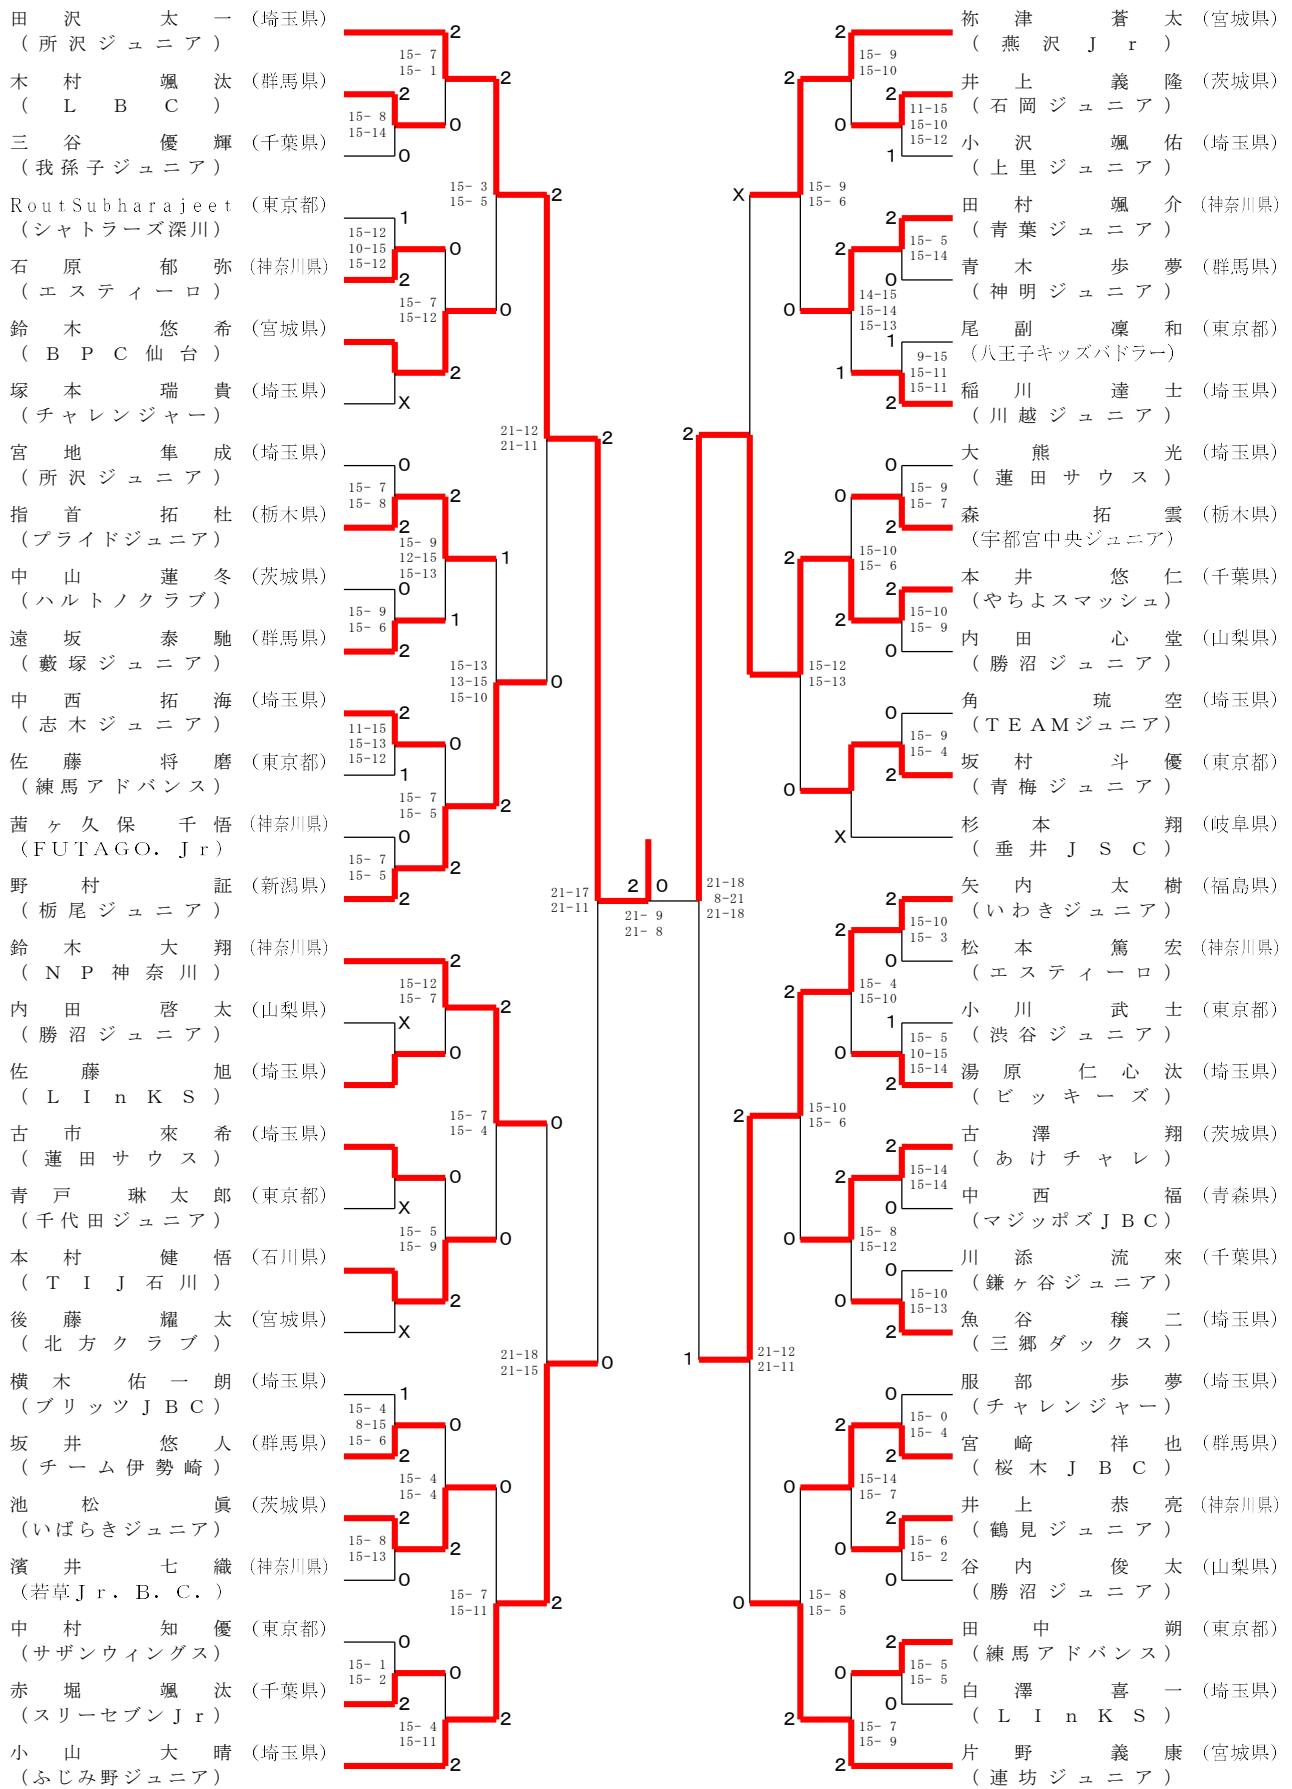

第29回ヨネックス埼玉オープンジュニアバドミントン大会

6年男子シングルスー1

令和5年5月13. 14. 20日

決勝戦

第29回ヨネックス埼玉オープンジュニアバドミントン大会

6年男子シングルス-2

令和5年5月13. 14. 20日

第29回ヨネックス埼玉オープンジュニアバドミントン大会

5年男子シングルスー1

令和5年5月13. 14. 20日

第29回ヨネックス埼玉オープンジュニアバドミントン大会

5年男子シングルス-2

令和5年5月13. 14. 20日

第29回ヨネックス埼玉オープンジュニアバドミントン大会

4年以下男子シングルスー1

令和5年5月13. 14. 20日