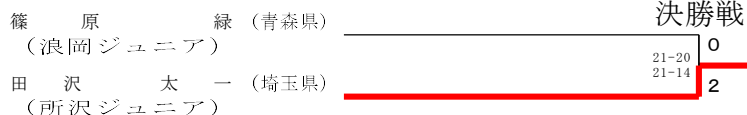

第29回ヨネックス埼玉オープンジュニアバドミントン大会

6年男子シングルスー1

令和5年5月13. 14. 20日

決勝戦

第29回ヨネックス埼玉オープンジュニアバドミントン大会

6年男子シングルス-2

令和5年5月13. 14. 20日

第29回ヨネックス埼玉オープンジュニアバドミントン大会