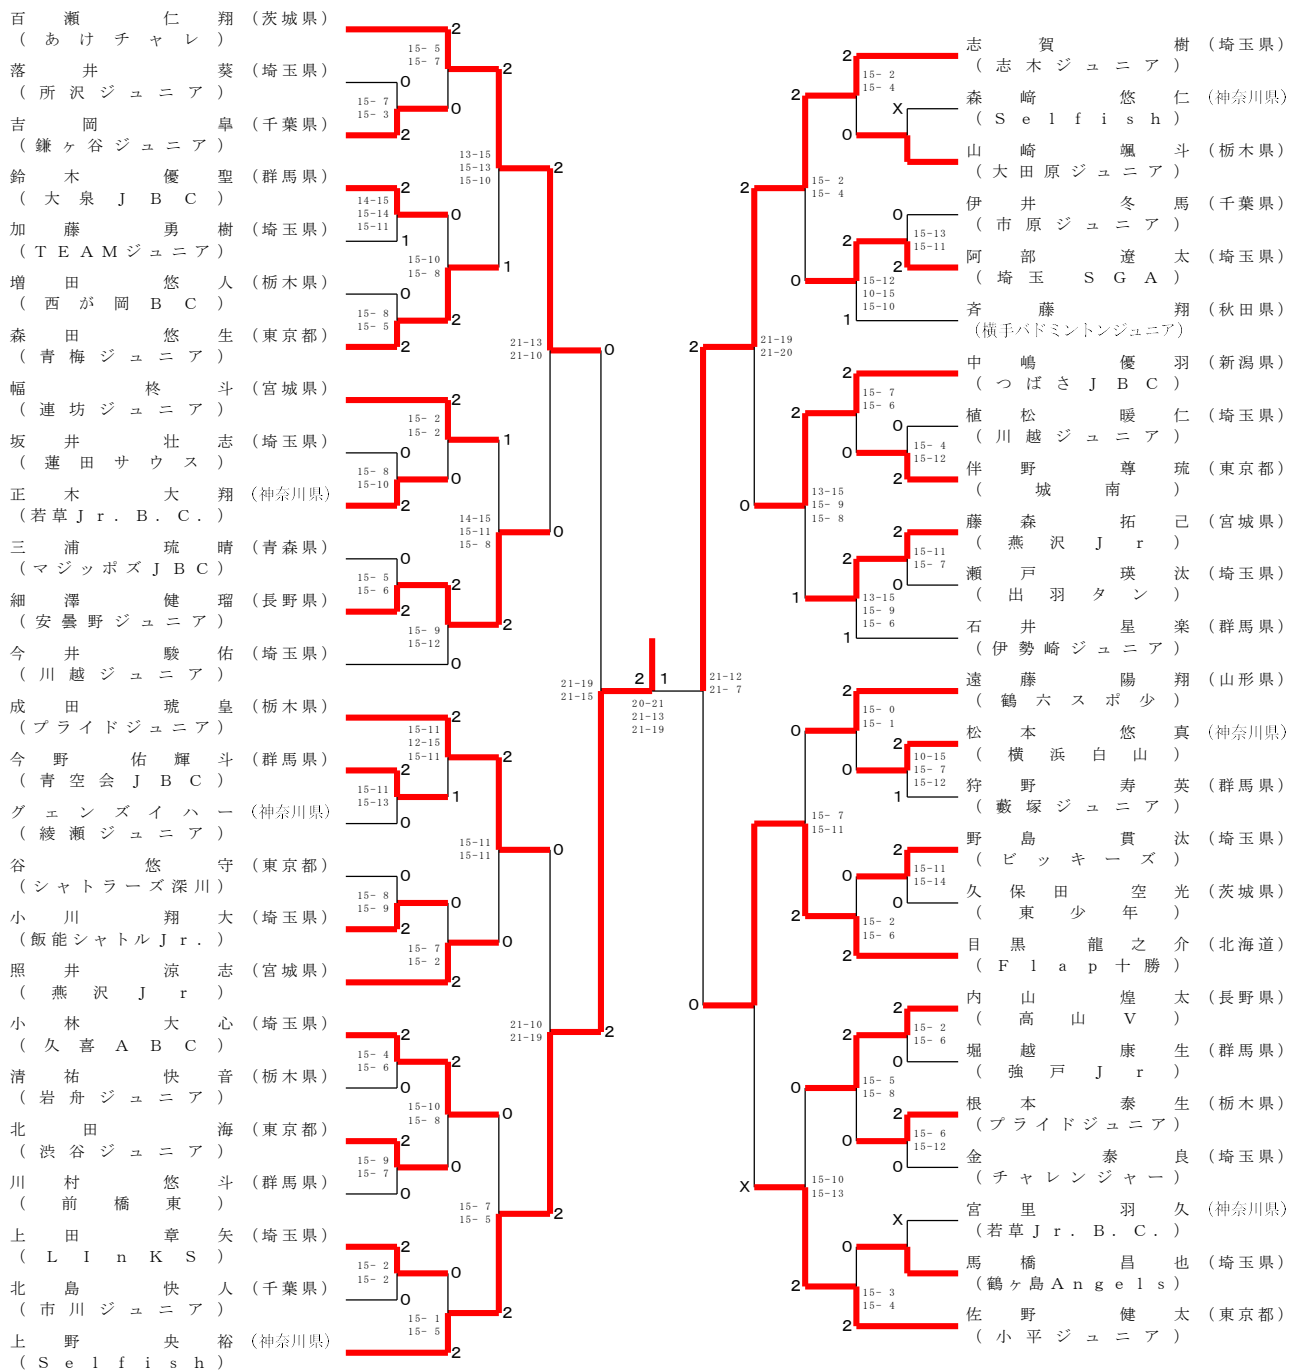

5年男子シングルスー1

令和5年5月13. 14. 20日

第29回ヨネックス埼玉オープンジュニアバドミントン大会

5年男子シングルス-2

令和5年5月13. 14. 20日

第29回ヨネックス埼玉オープンジュニアバドミントン大会

4年以下男子シングルスー1

令和5年5月13. 14. 20日