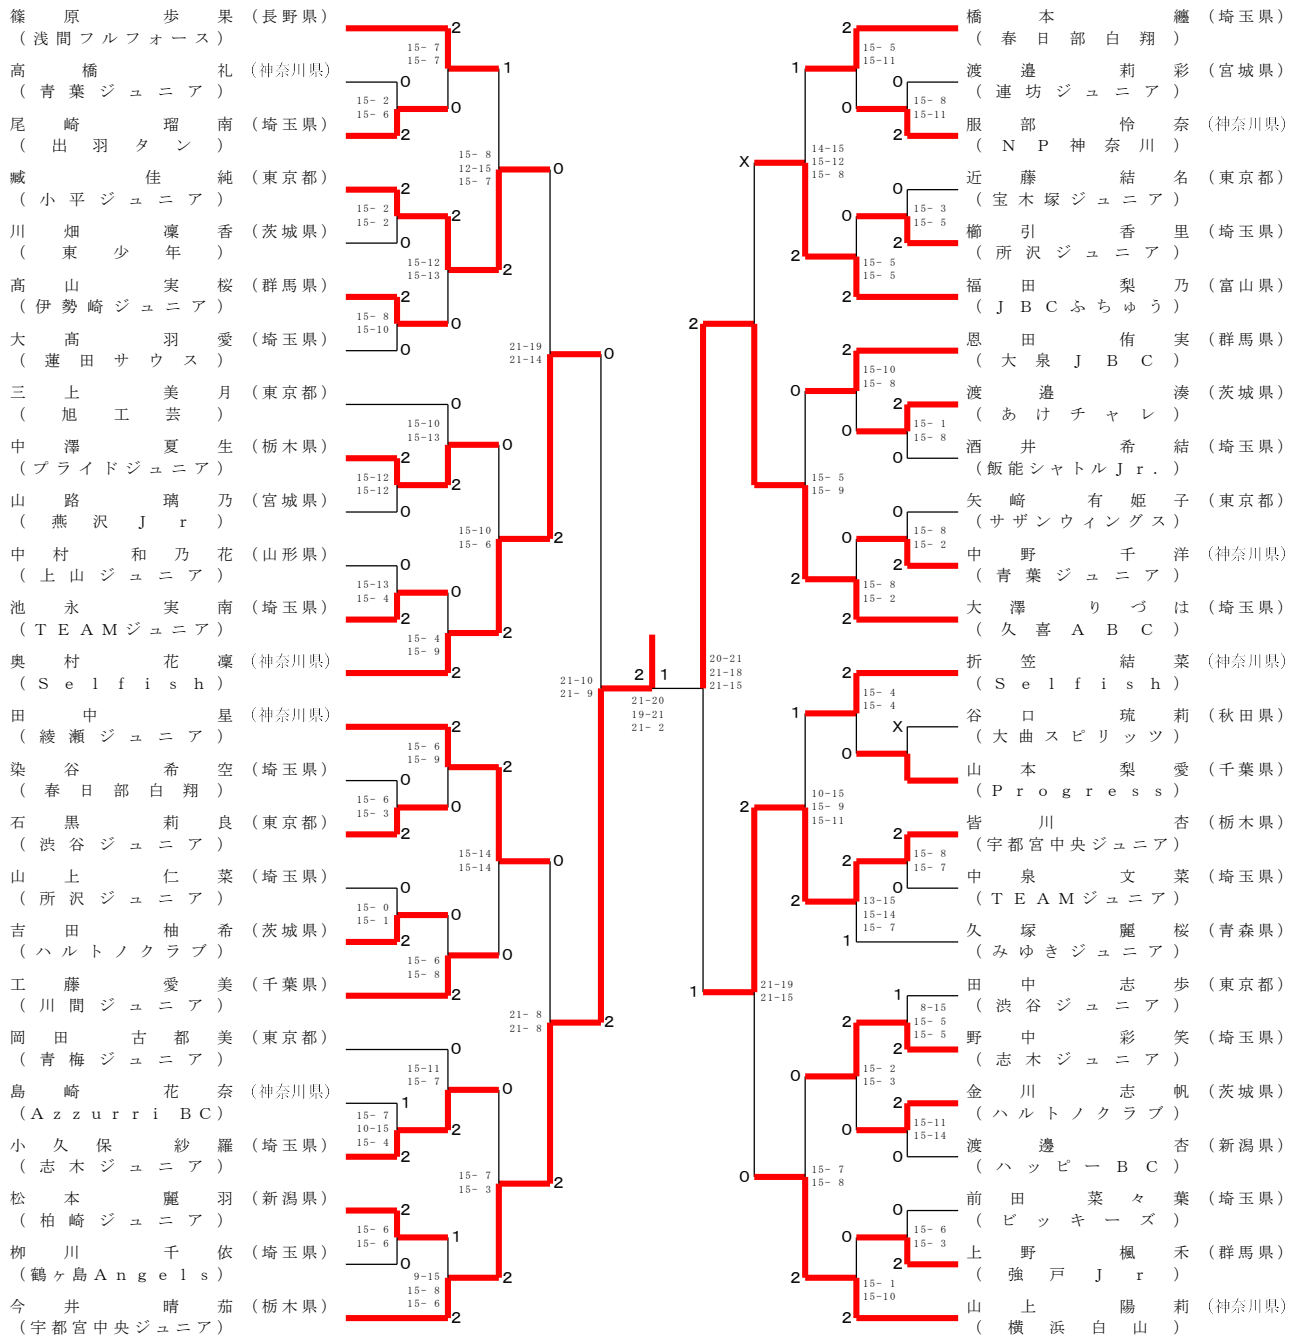

令和5年5月13. 14. 20日

第29回ヨネックス埼玉オープンジュニアバドミントン大会

5年女子シングルスー1

令和5年5月13. 14. 20日

第29回ヨネックス埼玉オープンジュニアバドミントン大会

5年女子シングルス-2

令和5年5月13. 14. 20日

第29回ヨネックス埼玉オープンジュニアバドミントン大会