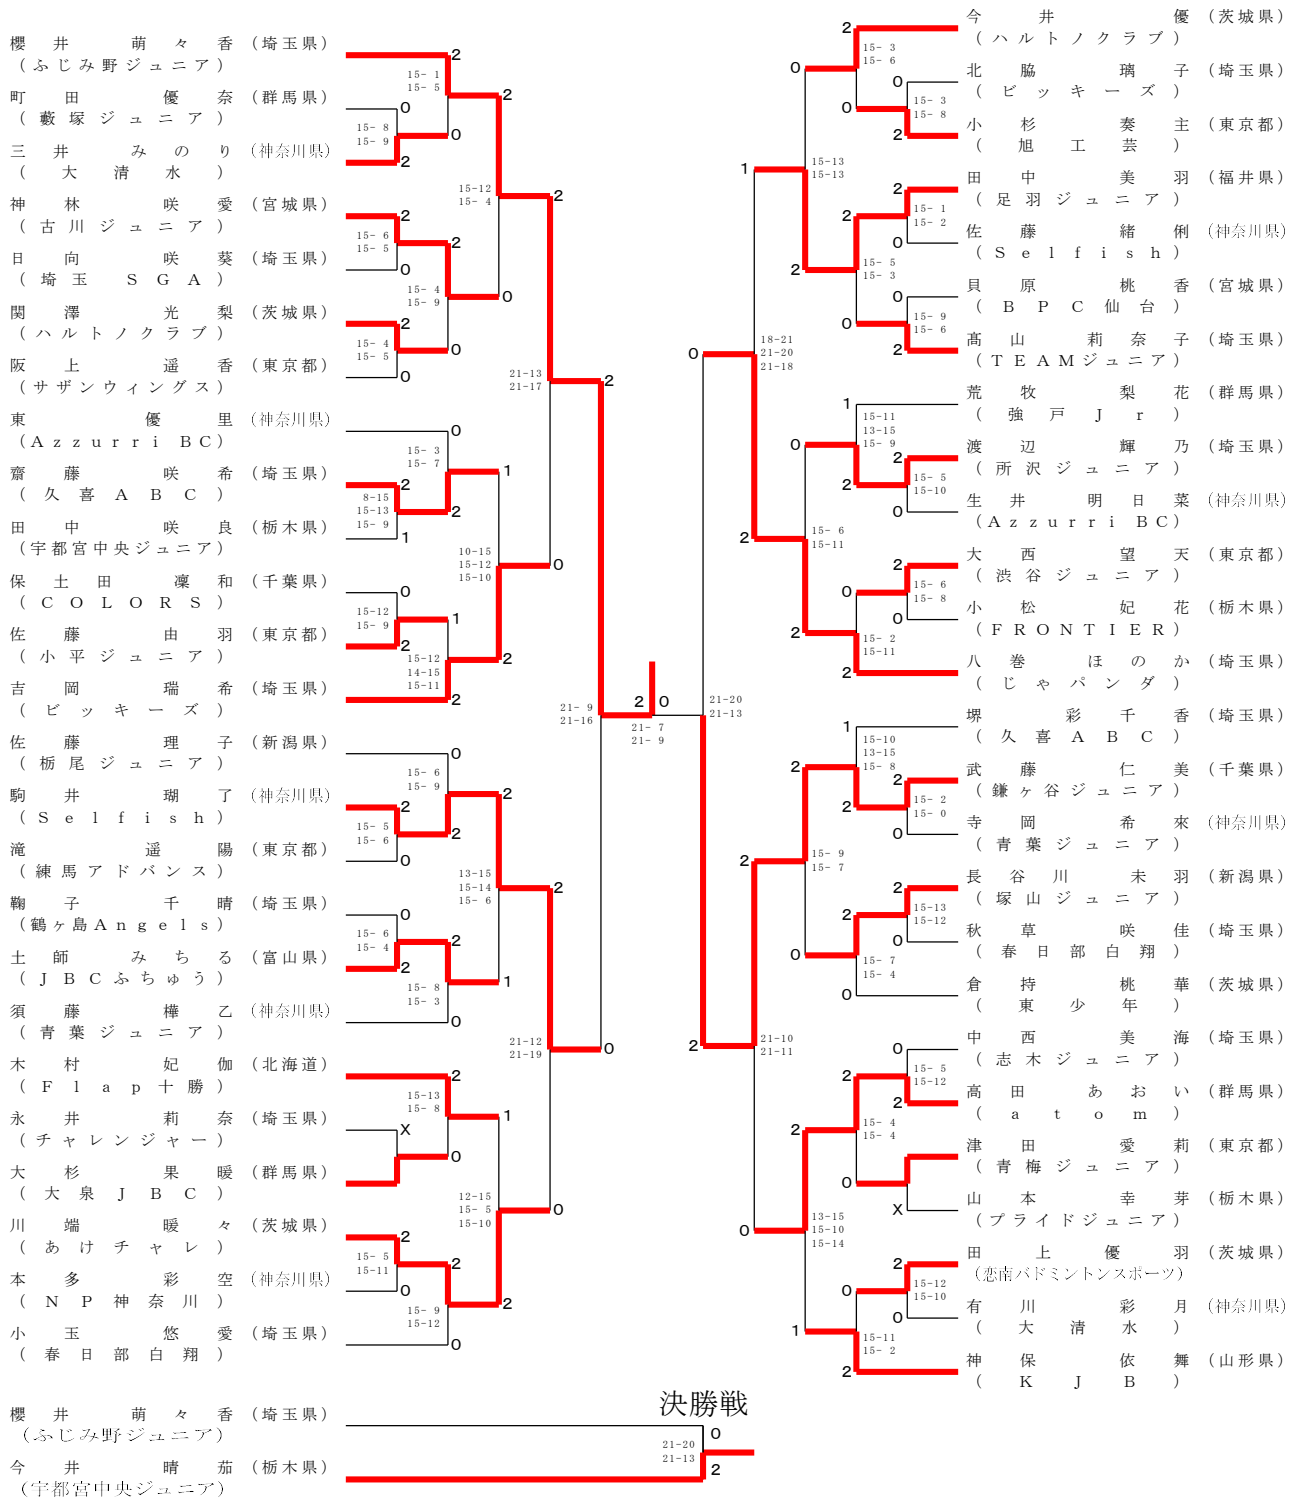

第29回ヨネックス埼玉オープンジュニアバドミントン大会

5年女子シングルスー1

令和5年5月13. 14. 20日