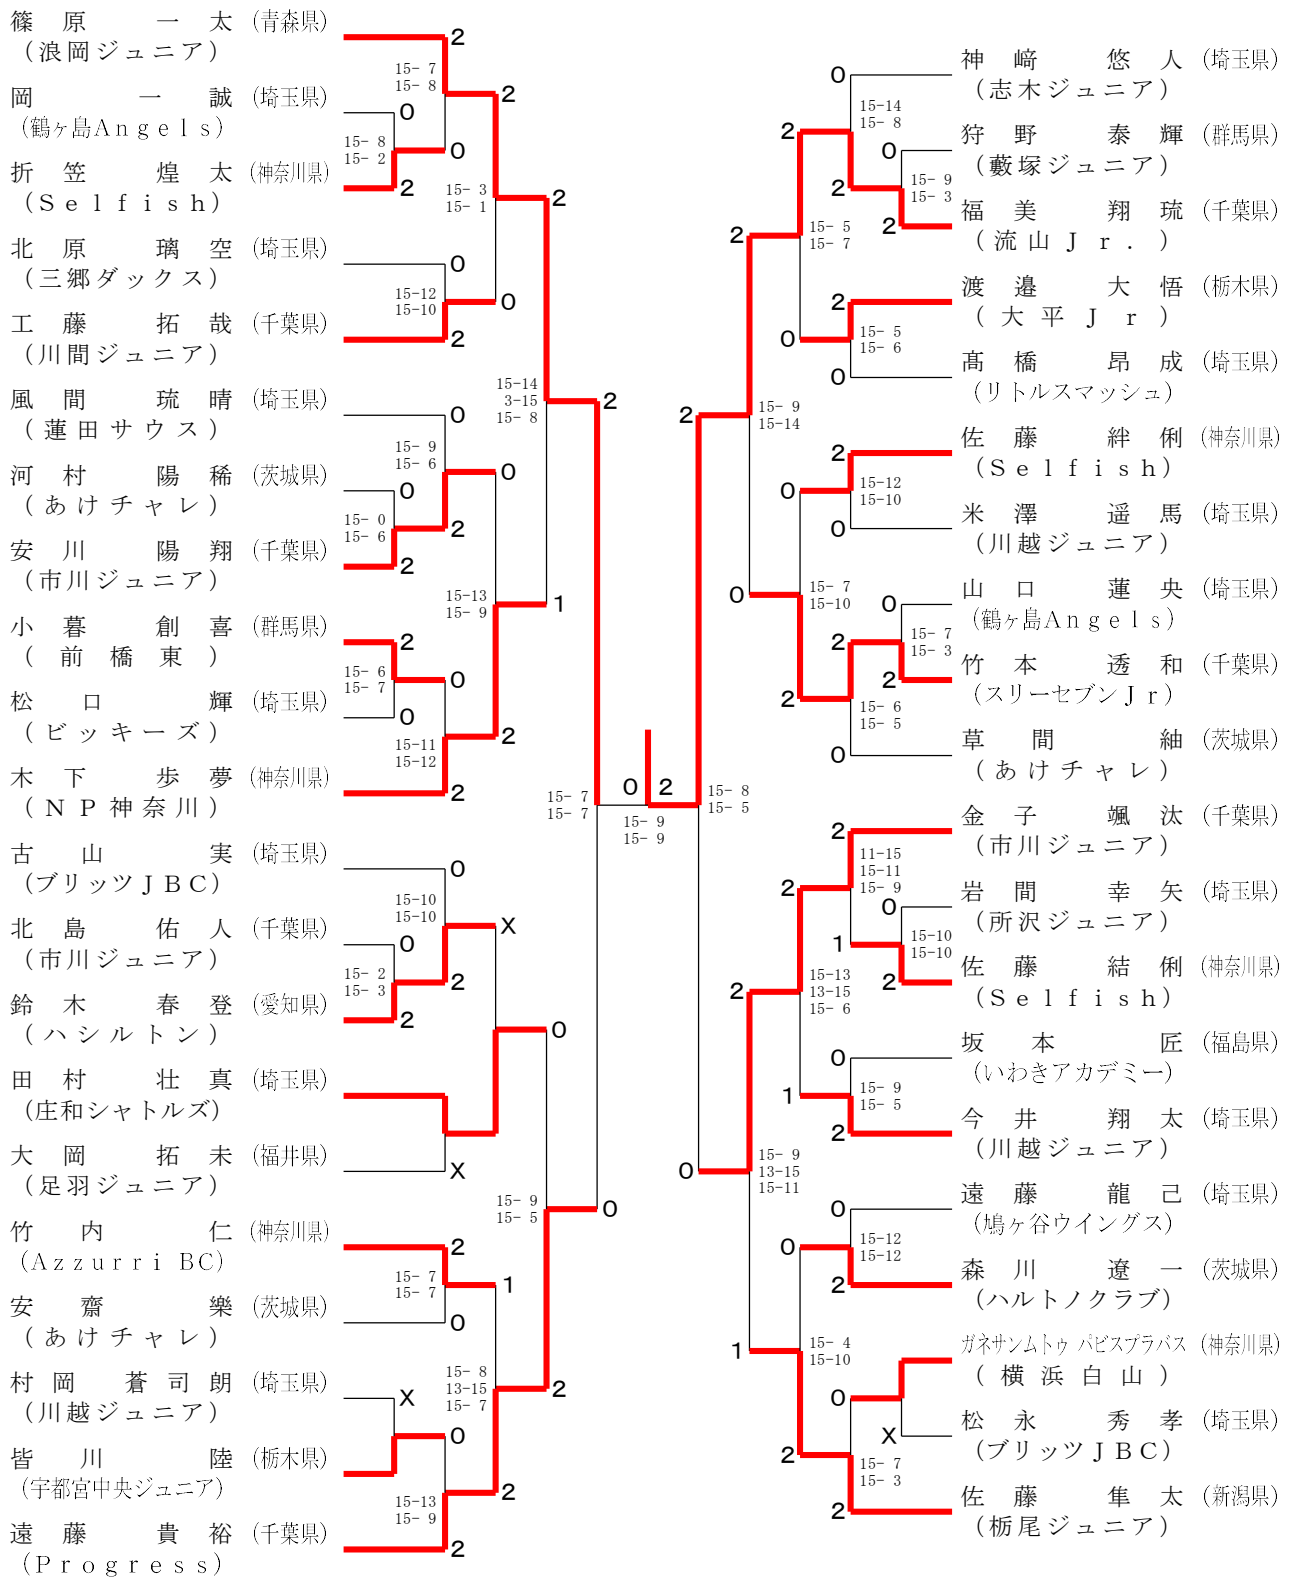

5年男子シングルスー1

令和5年5月13. 14. 20日

第29回ヨネックス埼玉オープンジュニアバドミントン大会

5年男子シングルス-2

令和5年5月13. 14. 20日

第29回ヨネックス埼玉オープンジュニアバドミントン大会

4年以下男子シングルスー1

令和5年5月13. 14. 20日

第29回ヨネックス埼玉オープンジュニアバドミントン大会

2年以下男子シングルス

令和5年5月13. 14. 20日

第29回ヨネックス埼玉オープンジュニアバドミントン大会

6年女子シングルスー1

令和5年5月13. 14. 20日

第29回ヨネックス埼玉オープンジュニアバドミントン大会

6年女子シングルス-2