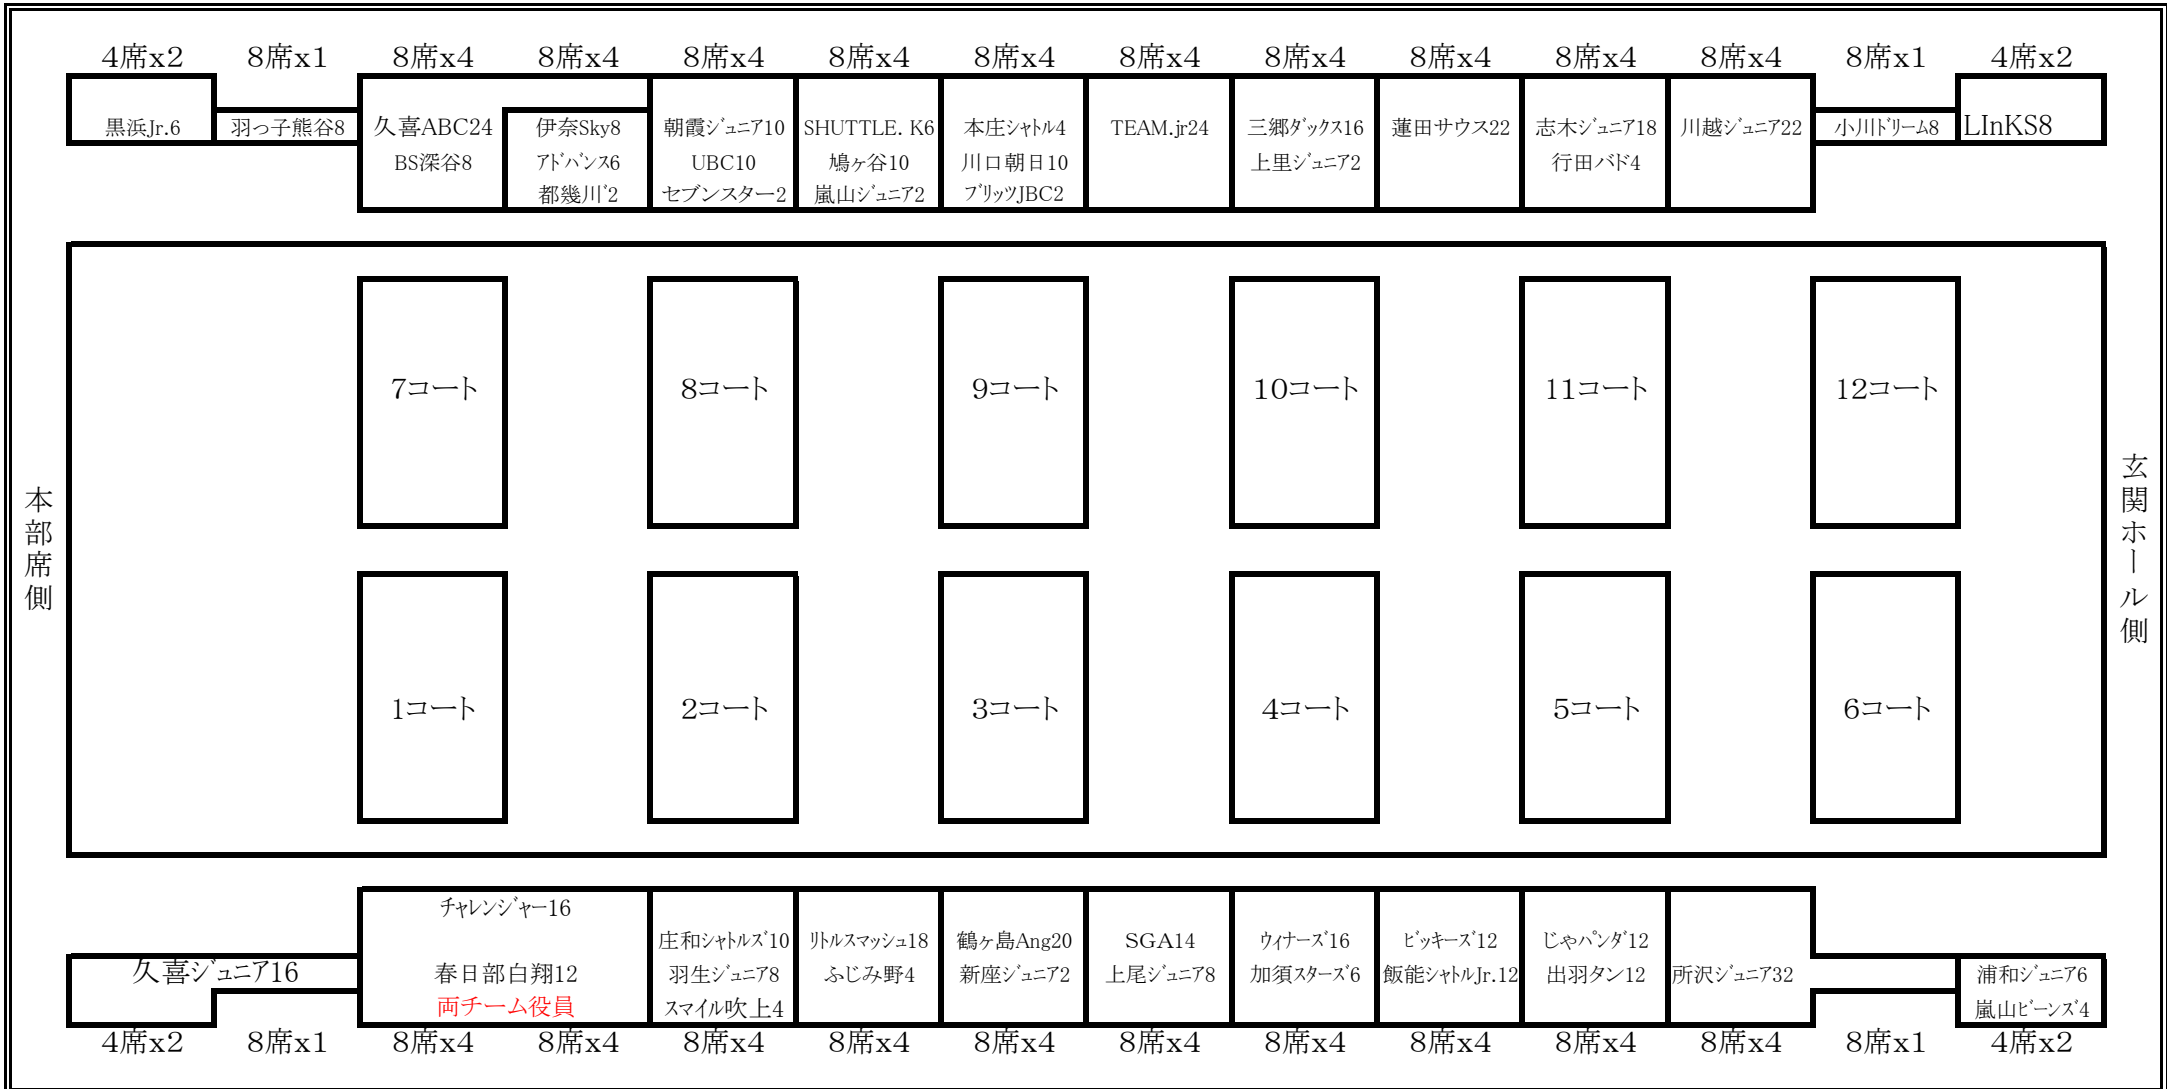

チーム座席表

お帰りの際は、ご利用になりました座席の周りをご確認の上、ゴミ等を残さないようにご協力下さい。