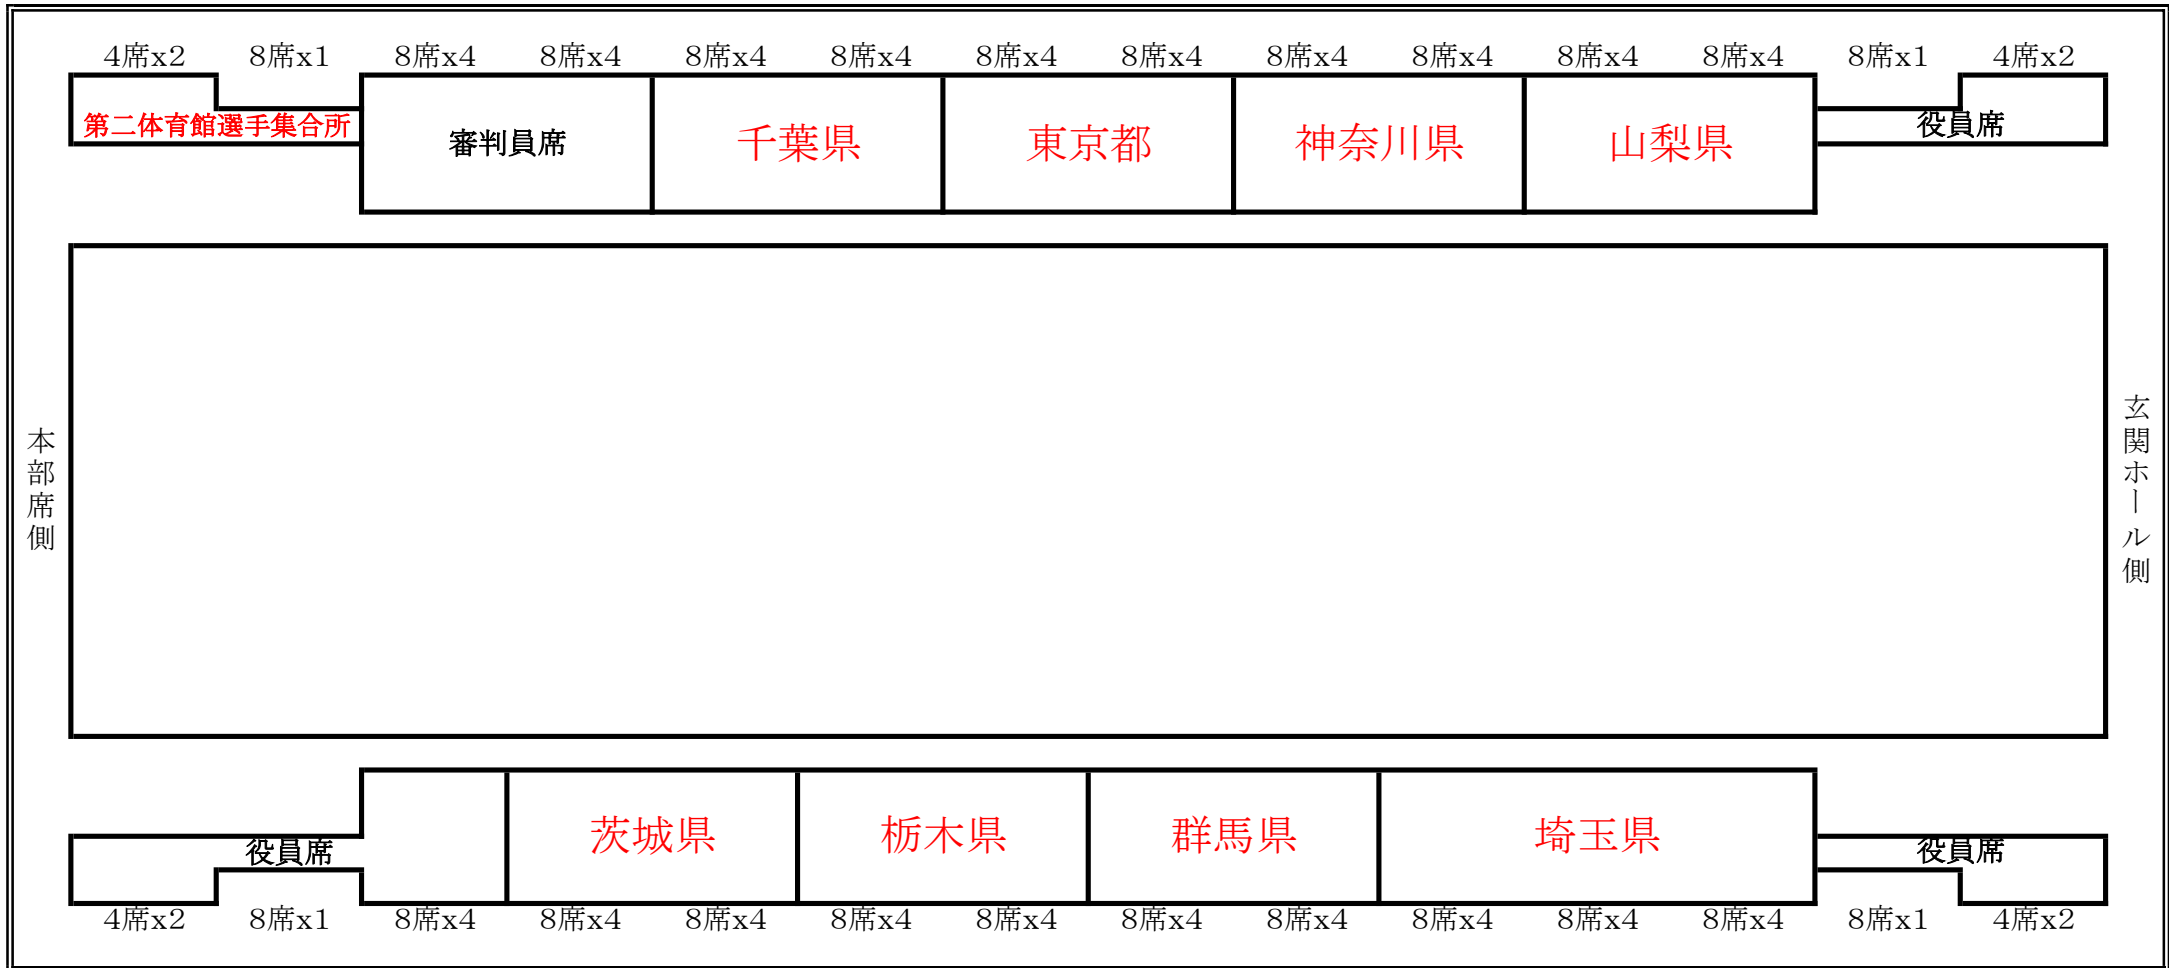

チーム座席表

お帰りの際は、ご利用になりました座席の周りをご確認の上、ゴミ等を残さないようにご協力下さい。