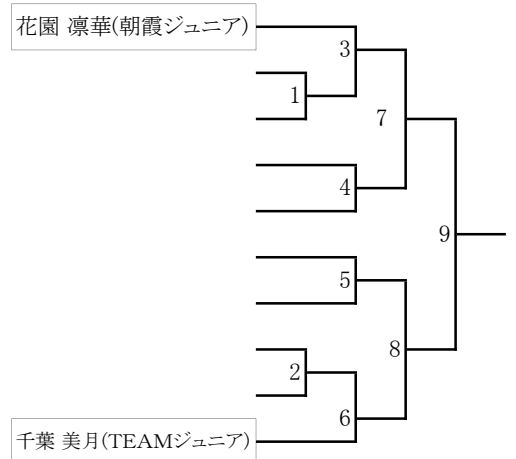

4WS2

A	小川 史菜(三郷ダックス)	加藤 花音(黒浜Jr.)	今野 衣鞠(都幾川シャトルズ)
B	伊藤 佳英(ビッキーズ)	石井 和(TEAMジュニア)	佐藤 志帆(朝霞ジュニア)
C	平渡 梨杏(上里ジュニア)	齋藤 紀沙(久喜ABC)	矢島 みづ樹(SHUTTLE K.)
D	原田 理央(所沢ジュニア)	川邊 藍羅(朝霞ジュニア)	高橋 穂花(三郷ダックス)
E	飯室 真佳(TEAMジュニア)	大宮 朱莉(出羽タン)	田村 美咲希(朝霞ジュニア)
F	大嶋 那緒(都幾川シャトルズ)	富岡 夢穂(朝霞ジュニア)	中里 莉弥(ビッキーズ)
G	徳本 心音(リトルスマッシュ)	石川 莉奈(上尾ジュニア)	川邊 清羅(朝霞ジュニア)
H	白井 菜央(志木ジュニア)	前田 彩花(都幾川シャトルズ)	富岡 愛穂(朝霞ジュニア)
I	小谷野 ひなの(出羽タン)	辺見 柚季(三郷ダックス)	櫛引 咲良(所沢ジュニア)
J	大森 萌依(朝霞ジュニア)	齋宮 咲希(春日部白翔)	小林 由佳(川口クラブ)