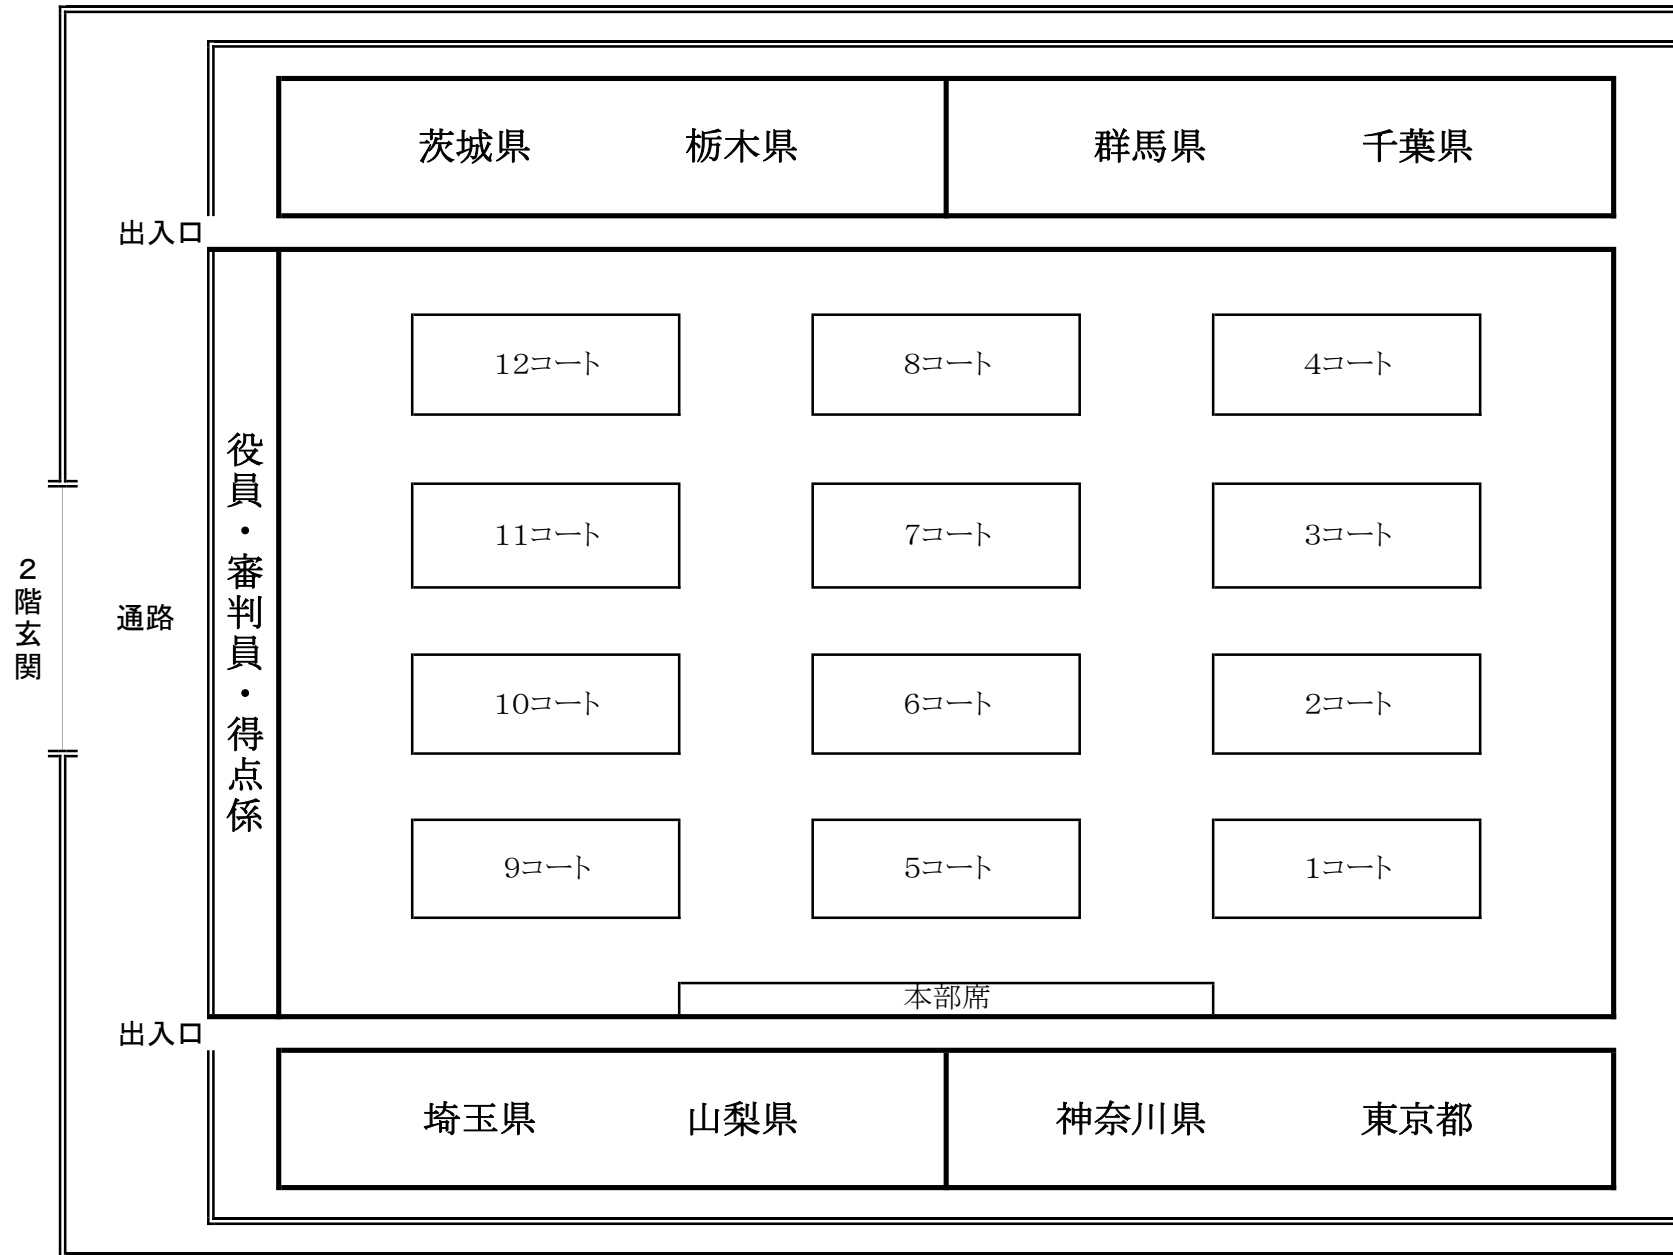

上尾運動公園体育館：座席図

お帰りの際は、ご利用になりました座席の周りをご確認の上、
ゴミ等を残さないようにご協力下さい。