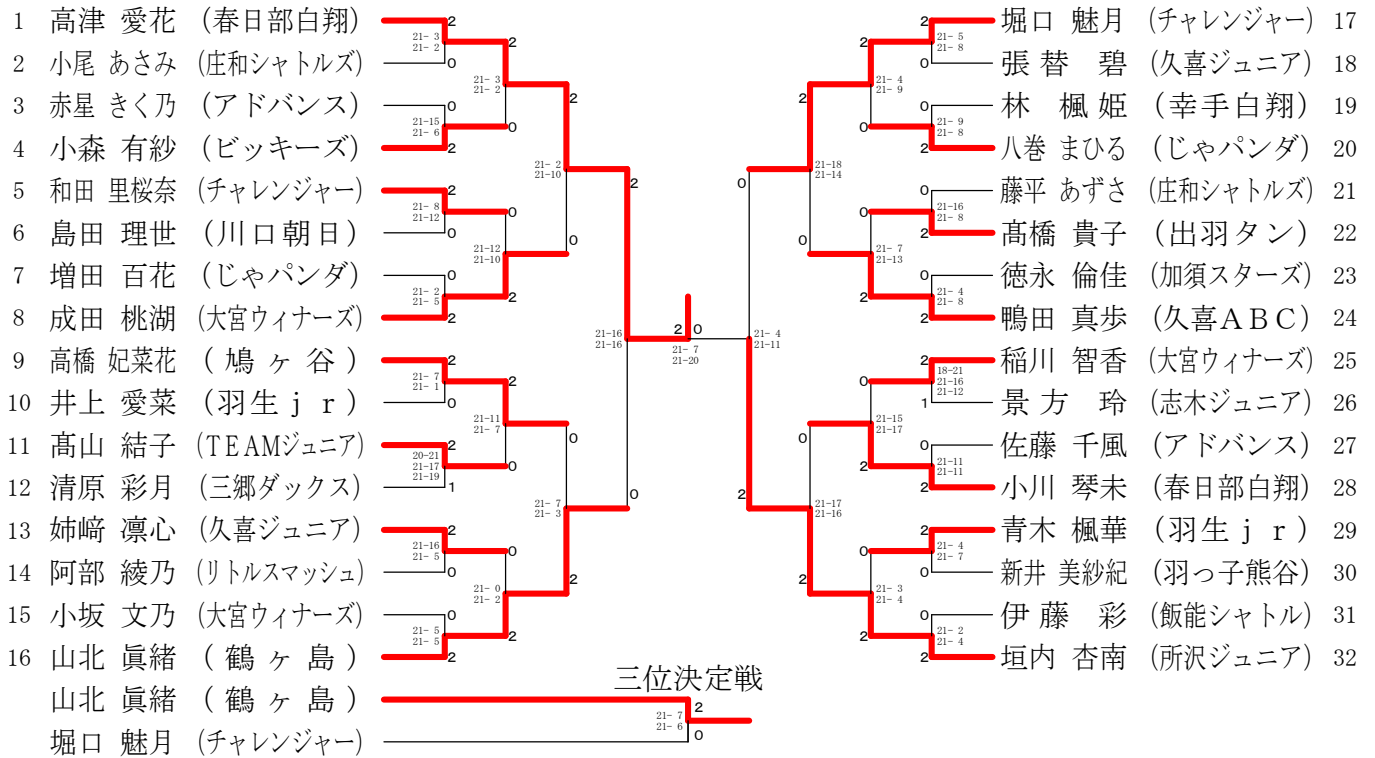

第34回埼玉県小学生バドミントン大会

6年男子シングルス

5年男子シングルス

4年以下男子シングルス

第34回埼玉県小学生バドミントン大会

6年女子シングルス

5年女子シングルス

第34回埼玉県小学生バドミントン大会

4年以下女子シングルス

第34回埼玉県小学生バドミントン大会

6年男子ダブルス

5年男子ダブルス

4年以下男子ダブルス

第34回埼玉県小学生バドミントン大会 6年女子ダブルス

第34回埼玉県小学生バドミントン大会

5年女子ダブルス