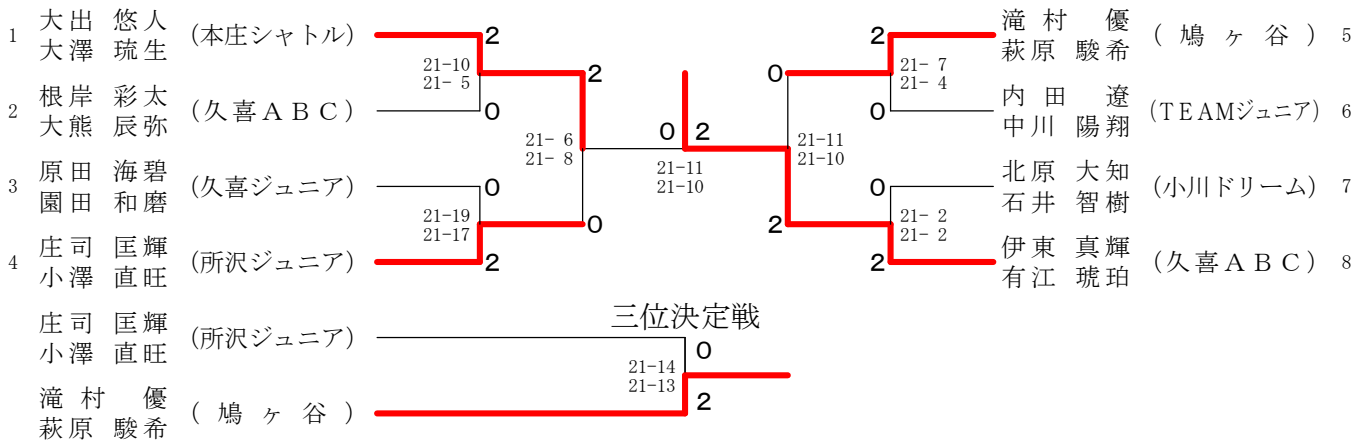

4年以下女子シングルス

第34回埼玉県小学生バドミントン大会

6年男子ダブルス

5年男子ダブルス

4年以下男子ダブルス

第34回埼玉県小学生バドミントン大会 6年女子ダブルス

第34回埼玉県小学生バドミントン大会

5年女子ダブルス