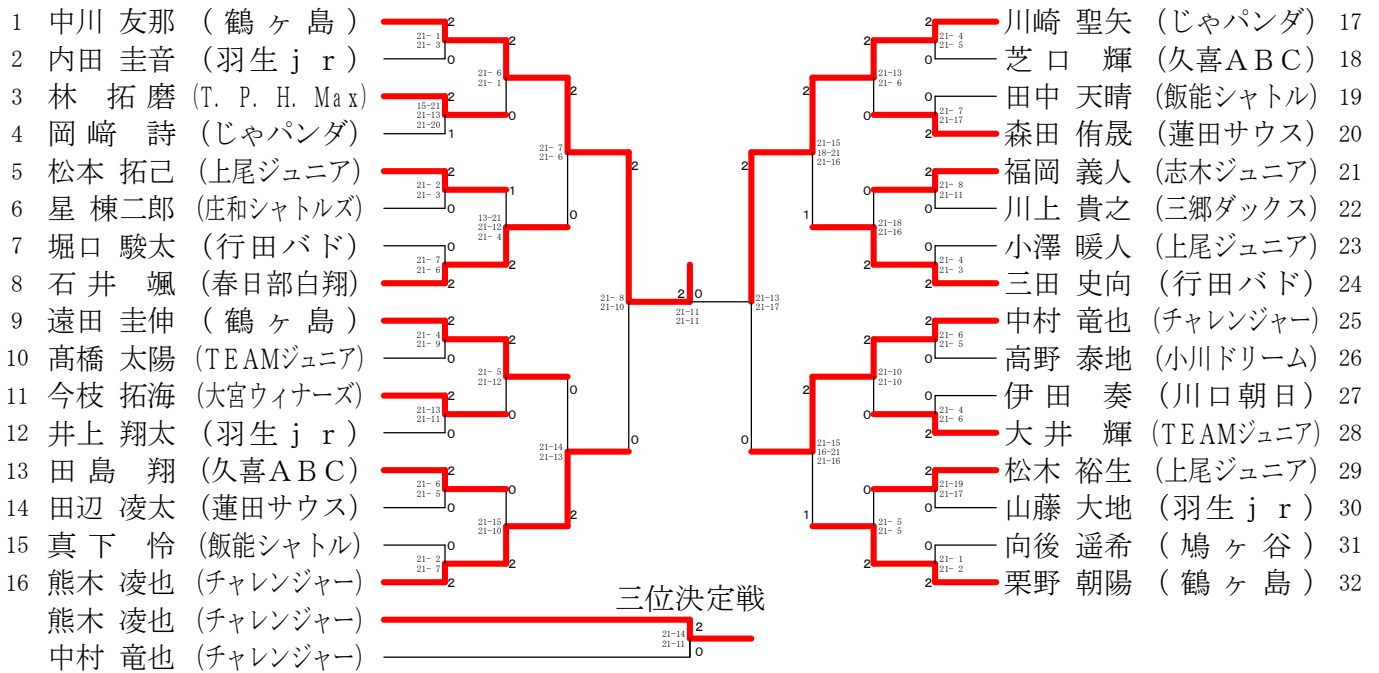

第34回埼玉県小学生バドミントン大会

6年男子シングルス

5年男子シングルス

4年以下男子シングルス

第34回埼玉県小学生バドミントン大会

6年女子シングルス

5年女子シングルス

第34回埼玉県小学生バドミントン大会

4年以下女子シングルス

第34回埼玉県小学生バドミントン大会

6年男子ダブルス

5年男子ダブルス

4年以下男子ダブルス

第34回埼玉県小学生バドミントン大会 6年女子ダブルス

第34回埼玉県小学生バドミントン大会

5年女子ダブルス