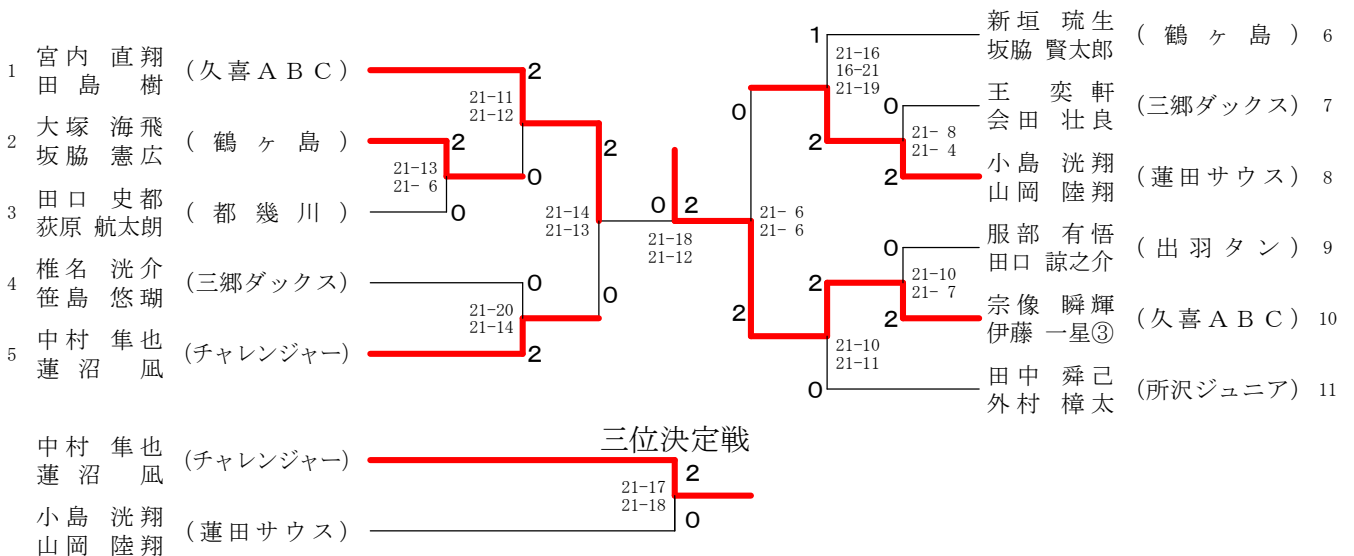

4年以下女子シングルス

第34回埼玉県小学生バドミントン大会

6年男子ダブルス

5年男子ダブルス

4年以下男子ダブルス

第34回埼玉県小学生バドミントン大会 6年女子ダブルス

第34回埼玉県小学生バドミントン大会

5年女子ダブルス