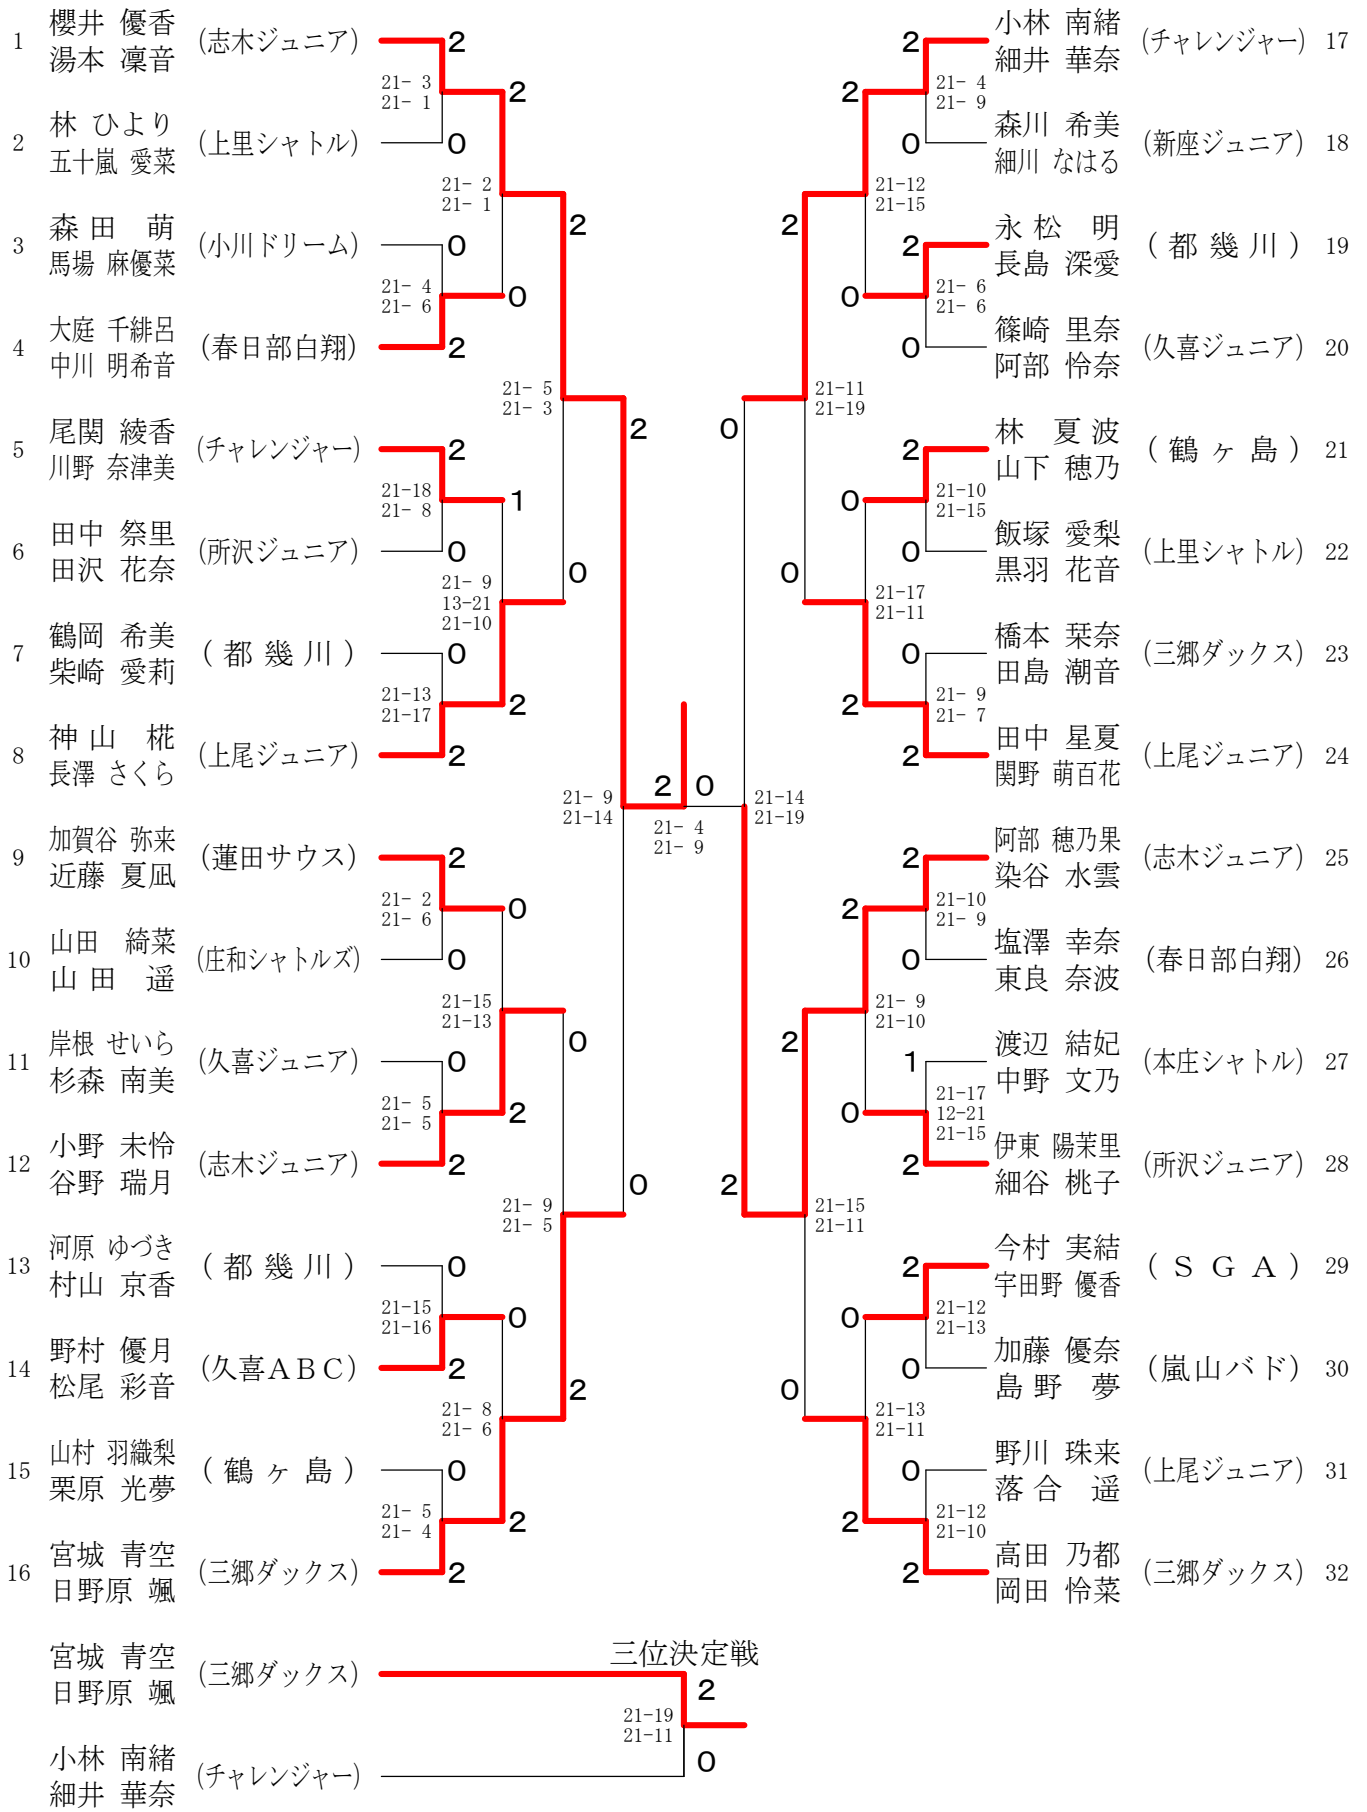

第34回埼玉県小学生バドミントン大会

6年男子シングルス

5年男子シングルス

4年以下男子シングルス

第34回埼玉県小学生バドミントン大会

6年女子シングルス

5年女子シングルス

第34回埼玉県小学生バドミントン大会

4年以下女子シングルス

第34回埼玉県小学生バドミントン大会

6年男子ダブルス

5年男子ダブルス

4年以下男子ダブルス

第34回埼玉県小学生バドミントン大会 6年女子ダブルス

第34回埼玉県小学生バドミントン大会

5年女子ダブルス