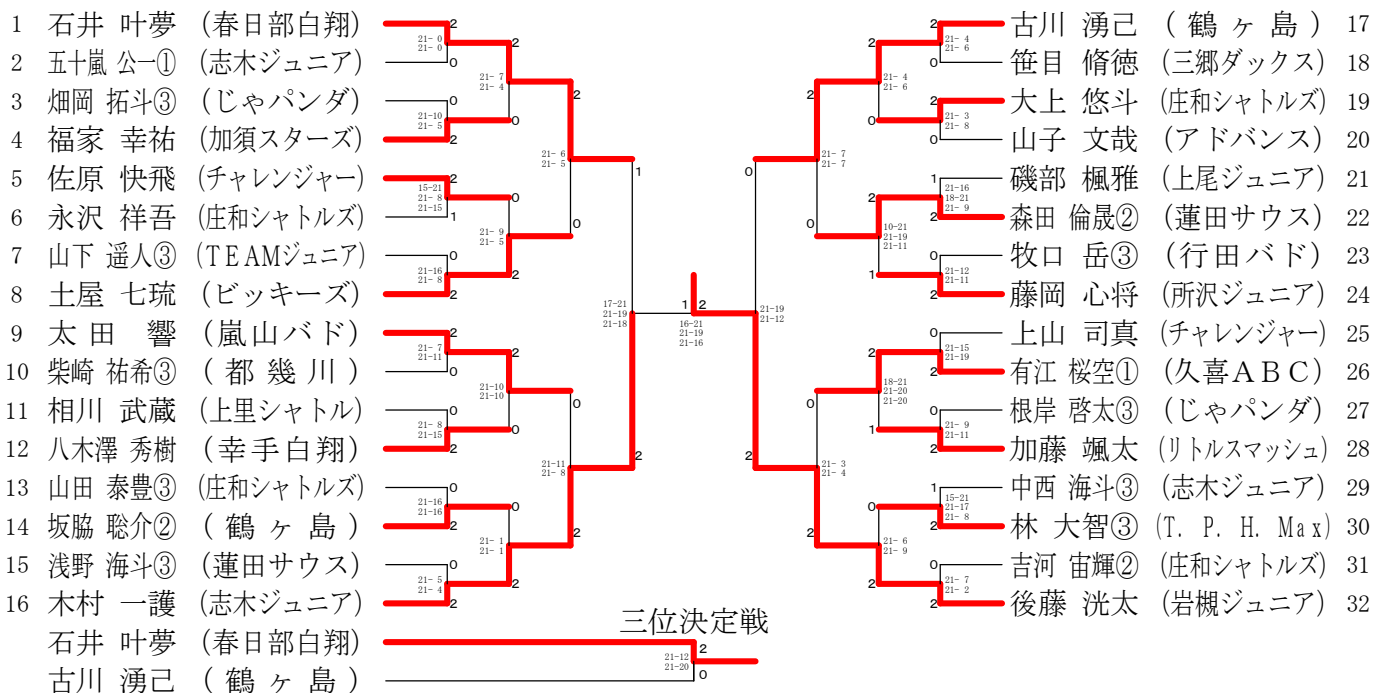

第34回埼玉県小学生バドミントン大会

6年男子シングルス

5年男子シングルス

4年以下男子シングルス

第34回埼玉県小学生バドミントン大会

6年女子シングルス

5年女子シングルス

第34回埼玉県小学生バドミントン大会

4年以下女子シングルス

第34回埼玉県小学生バドミントン大会

6年男子ダブルス

5年男子ダブルス

4年以下男子ダブルス

第34回埼玉県小学生バドミントン大会 6年女子ダブルス

第34回埼玉県小学生バドミントン大会

5年女子ダブルス