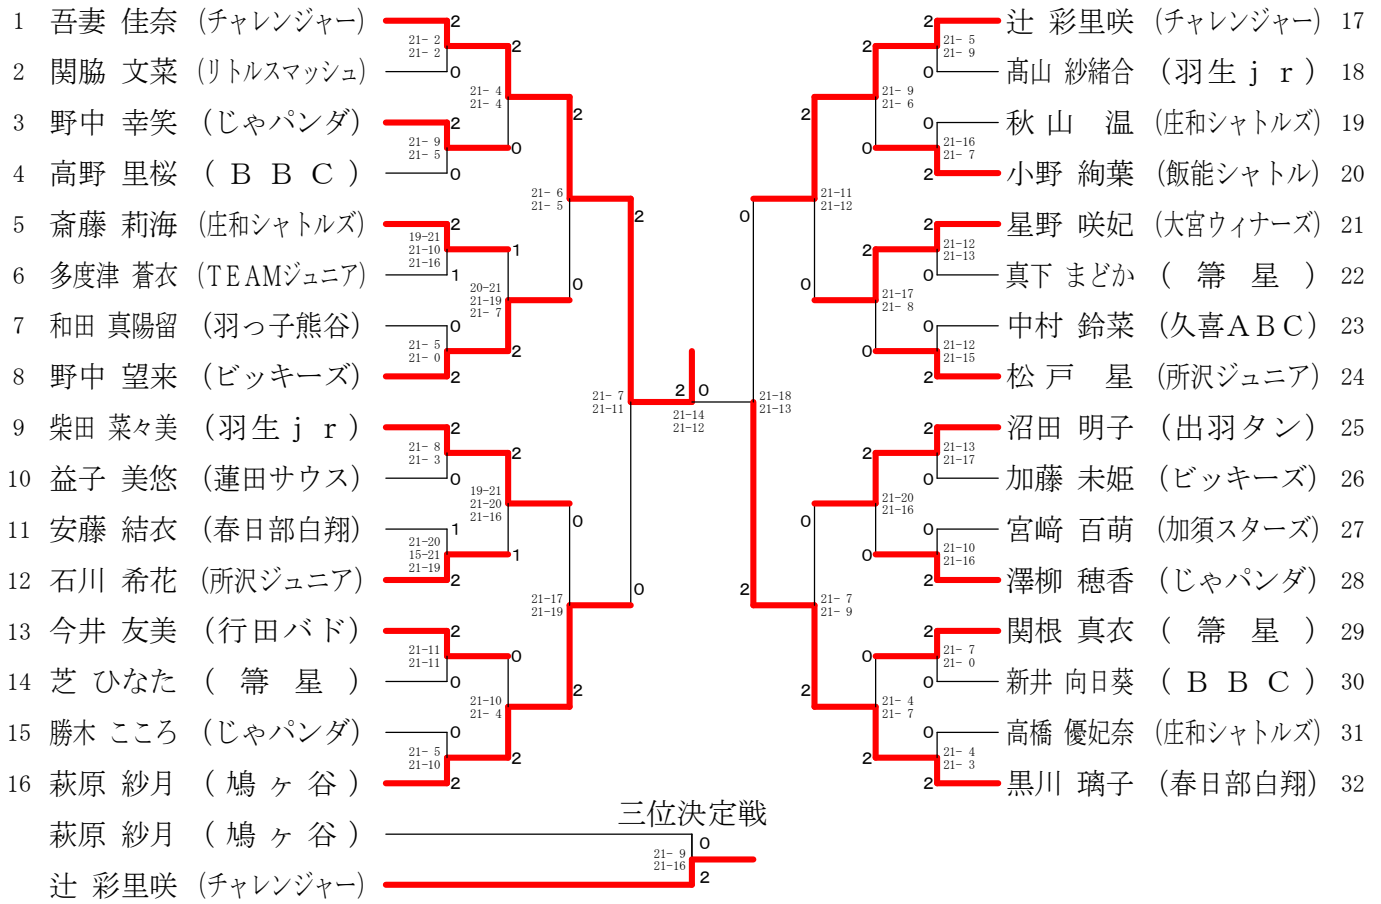

第34回埼玉県小学生バドミントン大会

6年男子シングルス

5年男子シングルス

4年以下男子シングルス

第34回埼玉県小学生バドミントン大会

6年女子シングルス

5年女子シングルス

第34回埼玉県小学生バドミントン大会

4年以下女子シングルス

第34回埼玉県小学生バドミントン大会

6年男子ダブルス

5年男子ダブルス

4年以下男子ダブルス

第34回埼玉県小学生バドミントン大会 6年女子ダブルス

第34回埼玉県小学生バドミントン大会

5年女子ダブルス