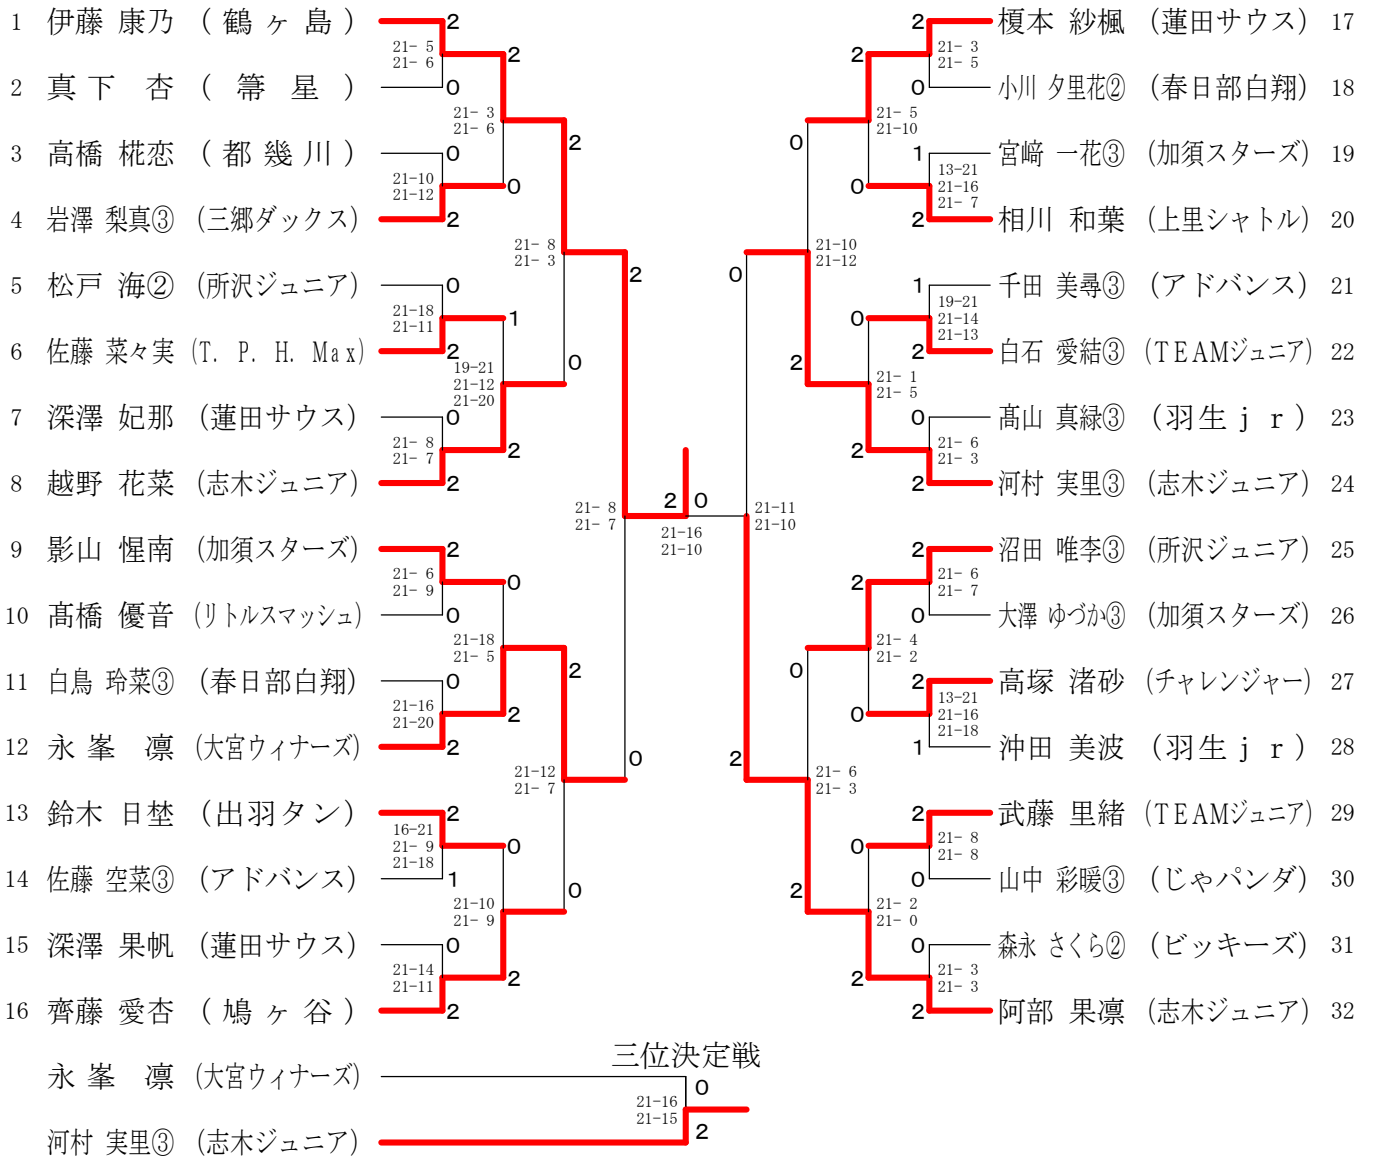

第34回埼玉県小学生バドミントン大会

6年男子シングルス

5年男子シングルス

4年以下男子シングルス

第34回埼玉県小学生バドミントン大会

6年女子シングルス

5年女子シングルス

第34回埼玉県小学生バドミントン大会

4年以下女子シングルス

第34回埼玉県小学生バドミントン大会

6年男子ダブルス

5年男子ダブルス

4年以下男子ダブルス

第34回埼玉県小学生バドミントン大会 6年女子ダブルス

第34回埼玉県小学生バドミントン大会

5年女子ダブルス