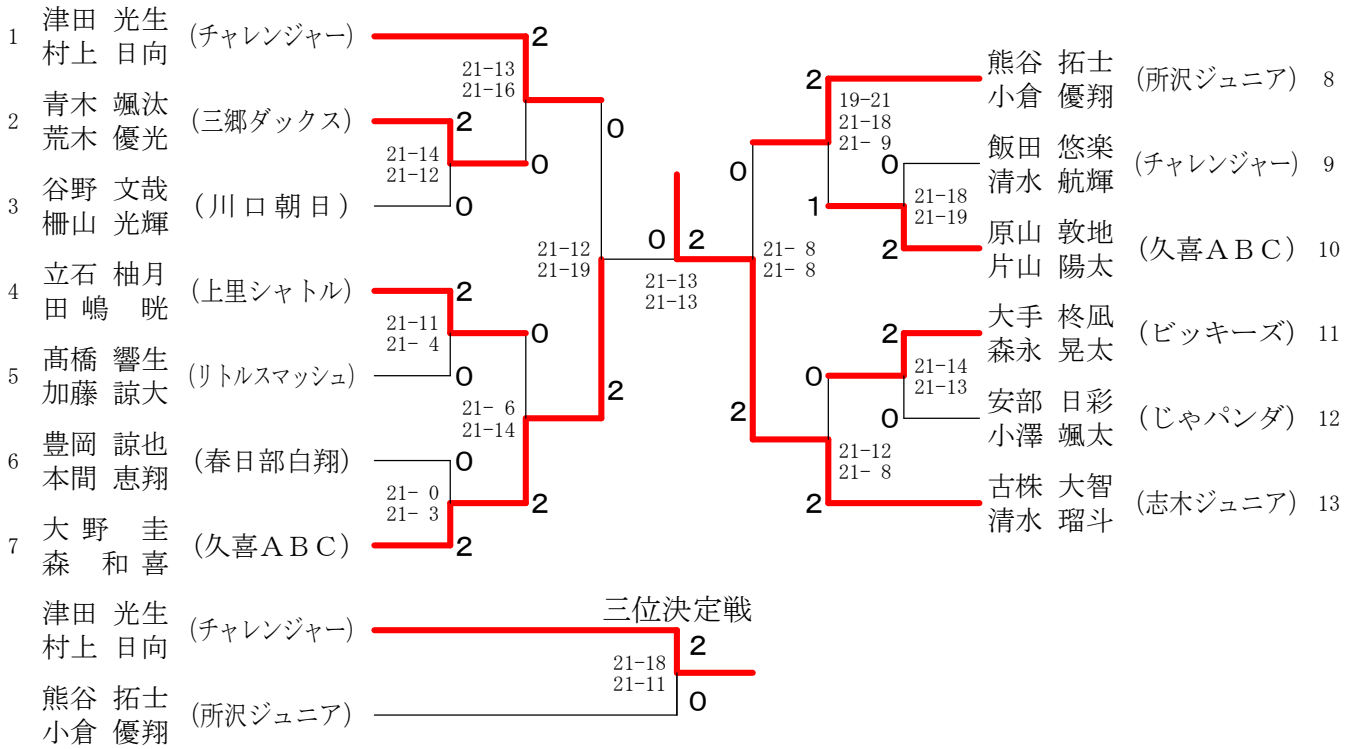

第34回埼玉県小学生バドミントン大会

6年男子シングルス

5年男子シングルス

4年以下男子シングルス

第34回埼玉県小学生バドミントン大会

6年女子シングルス

5年女子シングルス

第34回埼玉県小学生バドミントン大会

4年以下女子シングルス

第34回埼玉県小学生バドミントン大会

6年男子ダブルス

5年男子ダブルス

4年以下男子ダブルス

第34回埼玉県小学生バドミントン大会 6年女子ダブルス

第34回埼玉県小学生バドミントン大会

5年女子ダブルス