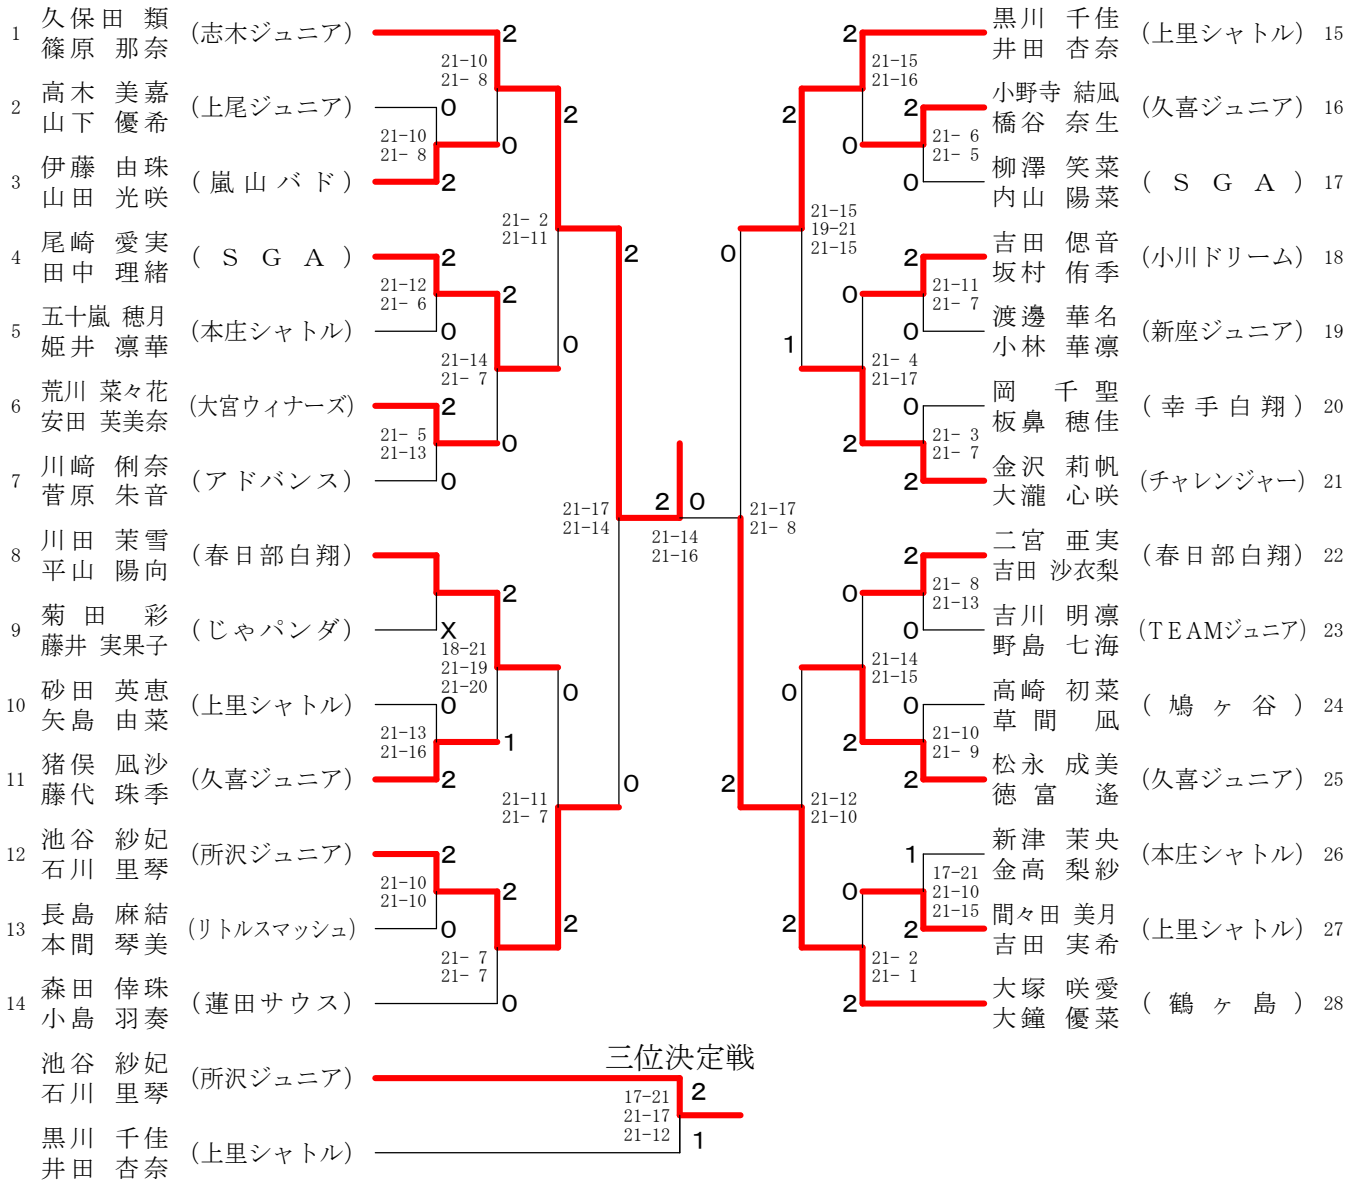

第34回埼玉県小学生バドミントン大会

6年男子シングルス

5年男子シングルス

4年以下男子シングルス

第34回埼玉県小学生バドミントン大会

6年女子シングルス

5年女子シングルス

第34回埼玉県小学生バドミントン大会

4年以下女子シングルス

第34回埼玉県小学生バドミントン大会

6年男子ダブルス

5年男子ダブルス

4年以下男子ダブルス

第34回埼玉県小学生バドミントン大会 6年女子ダブルス

第34回埼玉県小学生バドミントン大会

5年女子ダブルス