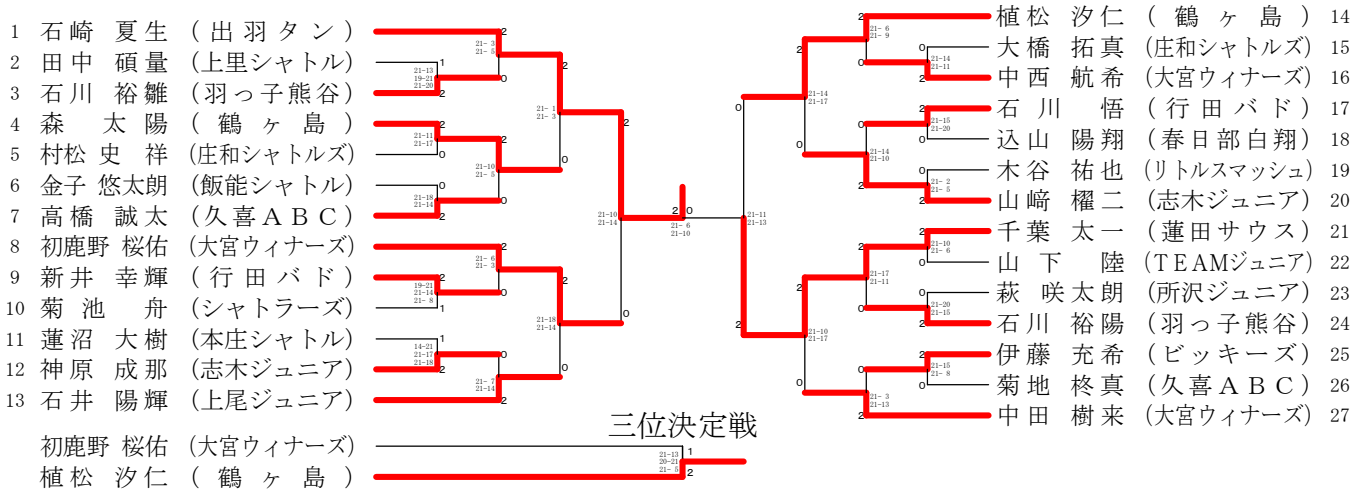

第34回埼玉県小学生バドミントン大会

6年男子シングルス

5年男子シングルス

4年以下男子シングルス

第34回埼玉県小学生バドミントン大会

6年女子シングルス

5年女子シングルス

第34回埼玉県小学生バドミントン大会

4年以下女子シングルス

第34回埼玉県小学生バドミントン大会

6年男子ダブルス

5年男子ダブルス

4年以下男子ダブルス

第34回埼玉県小学生バドミントン大会 6年女子ダブルス

第34回埼玉県小学生バドミントン大会

5年女子ダブルス