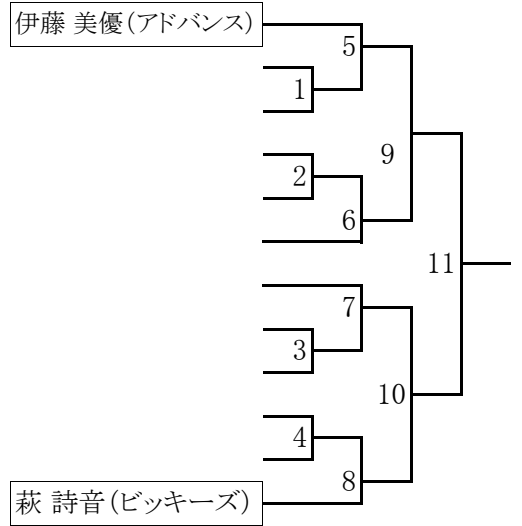

6WS1

A	斉藤 愛梨(鳩ヶ谷ウイングス)	成澤 絹(BBC)	金子 芽梨愛(蓮田サウス)
B	関根 千華(羽っ子熊谷)	土屋 海尋(ビッキーズ)	杉田 愛菜(川口朝日クラブ)
C	大和田 彩羽(加須スターズ)	高木 聖奈(上尾ジュニア)	増田 ゆい(羽生Jr)
D	安宅 七海(ビッキーズ)	大木 沙耶(志木ジュニア)	齋藤 緋那(大宮ウィナーズ)
E	金子 まひろ(春日部白翔)	須藤 美空(蓮田サウス)	佐藤 寧々(羽生Jr)
F	高田 和香(上尾ジュニア)	栗城 和花(ビッキーズ)	諏訪 有美(幸手白翔)
G	皆木 穂乃華(チャレンジャー)	増田 信恵(羽生Jr)	山口 舞花(鳩ヶ谷ウイングス)
H	荒井 柚香(川口朝日クラブ)	磯部 葉月(上尾ジュニア)	福家 羽純(加須スターズ)
I	杉山 礼奈(幸手白翔)	渡辺 詩織(ビッキーズ)	長砂 澄加(蓮田サウス)
J	中山 明雪(大宮ウィナーズ)	武井 由佳(幸手白翔)	新井 結捺(羽っ子熊谷)
K	沖田 美海(羽生Jr)	宇根 碧唯(行田バドミントン)	小川 美満(春日部白翔)
L	中野 友瑛(蓮田サウス)	坂本 咲花(加須スターズ)	島田 咲弥(上尾ジュニア)