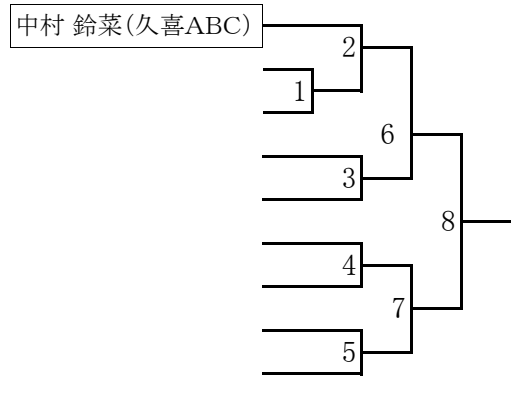

5WS1

A	細谷 桃子(所沢ジュニア)	真下 まどか(リトルスマッシュ)	山田 遥(庄和シャトルズ)
B	山下 穂乃(鶴ヶ島Angels)	澤柳 穂香(じゃぱんぐジュニア)	原田 咲良(BBC)
C	大庭 千絵呂(春日部白翔)	近藤 夏凜(蓮田サウス)	大熊 希空(鳩ヶ谷ウイングス)
D	篠崎 望衣瑠(羽生Jr)	新井 向日葵(BBC)	川野 奈津美(チャレンジャー)
E	齋藤 莉海(庄和シャトルズ)	菊池 恵美(川口朝日クラブ)	宮腰 こころ(大宮ウィナーズ)
F	関脇 文菜(リトルスマッシュ)	東良 奈波(春日部白翔)	伊東 陽菜里(所沢ジュニア)
G	高野 里桜(BBC)	山村 羽織梨(鶴ヶ島Angels)	山田 綺菜(庄和シャトルズ)
H	岡田 怜菜(三郷ダックス)	高橋 優妃奈(庄和シャトルズ)	関根 真衣(リトルスマッシュ)
I	尾関 綾香(チャレンジャー)	原口 彩海(羽生Jr)	橋本 雪乃(BBC)