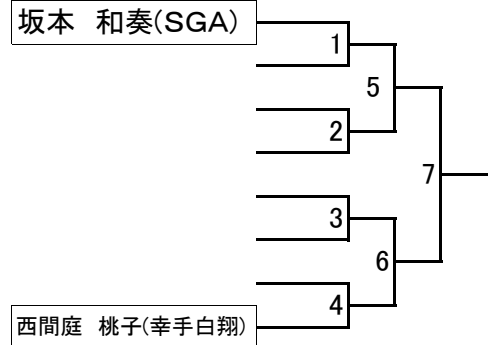

5年女子

A	村上 暖乃(久喜ABC)	棚澤 美咲(羽っ子熊谷)	芳賀 心羅(川口朝日)
B	中田 葉月(大宮ウイナーズ)	篠崎 緋音(幸手白翔)	馬場 彩加(アドバンス)
C	橋本 のあ(川口朝日)	井元 あかり(久喜ABC)	小城 月海(幸手白翔)
D	嘉陽 幸笑(じゃぱんダjr)	互 愛結(春日部白翔)	小坂 真優(大宮ウイナーズ)
E	関口 英里(久喜ABC)	内田 純美礼(チャレンジャー)	内田 奈津子(BBC)
F	金子 愛華(蓮田サウス)	今枝 尚美(与野jr)	田沼 歩夢(幸手白翔)
G	平沼 若菜(大宮ウイナーズ)	竹崎 綾香(久喜ABC)	田中 優衣(シャトラース)
H	矢田 明日香(鳩ヶ谷)	長 夢乃(じゃぱんダjr)	駒井 琴羽(上尾jr)