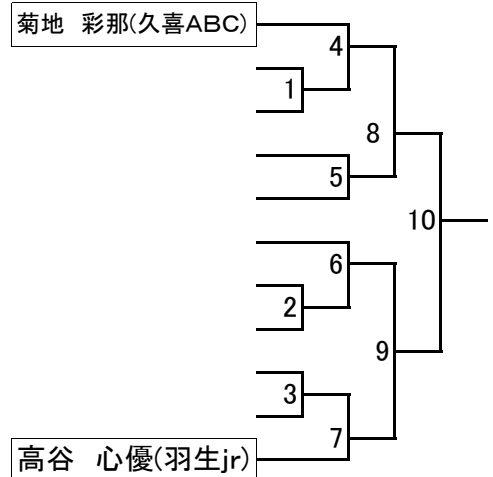

4年女子

A	菅原 凜奈(SGA)	星野 美咲(TEAMjr)	高田 和香(上尾jr)
B	坂本 咲花(加須スターズ)	寺澤 風香(SGA)	杉田 愛菜(川口朝日)
C	荒井 那月(久喜ABC)	佐藤 寧々(羽生jr)	山根 成菜(シャトラース)
D	中野 友瑛(蓮田サウス)	島田 咲弥(上尾jr)	千葉 陽真梨(SGA)
E	清水 美玖(羽っ子熊谷)	平岡 凜(志木jr)	田中 啓予(加須スターズ)
F	坂原 由姫(鳩ヶ谷)	飯塚 咲月(SGA)	須永 紋菜(行田パト)
G	田川 にな(久喜ABC)	増田 ゆい(羽生jr)	志賀 菜々美(志木jr)
H	高木 聖奈(上尾jr)	朴 娜妍(SGA)	金子 芽梨愛(蓮田サウス)
I	杉山 礼奈(幸手白翔)	荒井 柚香(川口朝日)	沖田 美海(羽生jr)
J	黒澤 望美(庄 和)	林田 萌(SGA)	福家 羽純(加須スターズ)
K	伊東 芽生(志木jr)	新井 萌々香(アドバンス)	戸沢 絆那(大宮ウイナーズ)