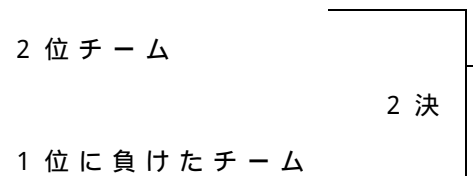

男子組み合わせ表 (B)

予選リーグ

Aブロック

	チャレンジャー	朝日バドミントン	出羽バドミントン
チャレンジャー		1	
朝日バドミントン			2
出羽バドミントン	3		

1 . -   2 . -   3 . -

Bブロック

	所沢ジュニア	都幾川シャトルズ	鳩ヶ谷ウイングス
所沢ジュニア		1	
都幾川シャトルズ			2
鳩ヶ谷ウイングス	3		

1 . -   2 . -   3 . -

女子決勝トーナメント

2位決定戦