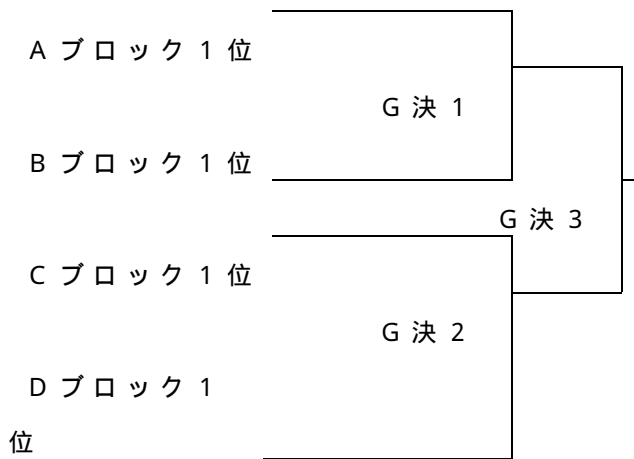

男子組み合わせ表 (B)

予選リーグ

Aブロック

	チャレンジャー	朝日バドミントン	出羽バドミントン
チャレンジャー		1	
朝日バドミントン			2
出羽バドミントン	3		

1 . -   2 . -   3 . -

Bブロック

	所沢ジュニア	都幾川シャトルズ	鳩ヶ谷ウイングス
所沢ジュニア		1	
都幾川シャトルズ			2
鳩ヶ谷ウイングス	3		

1 . -   2 . -   3 . -

女子決勝トーナメント

2位決定戦