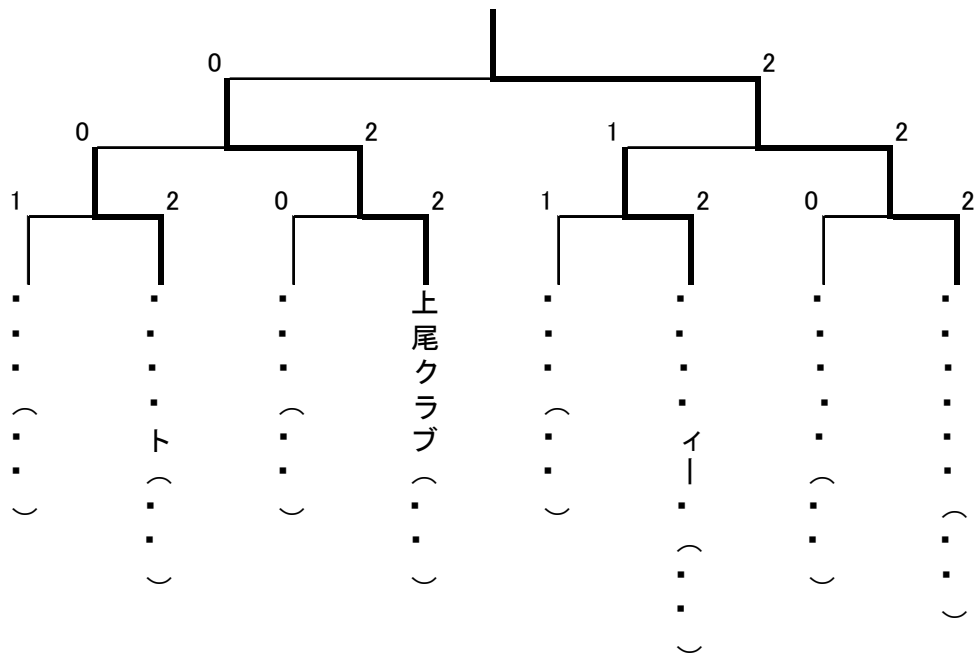

決勝トーナメント

3位決定戦

- ・ ・ 勝 ・ ・ ・ ・ ・
- ・ ・ 位 ・ 上尾クラブ ・ ・ ・
- 3 位 ・ ・ ・ ・ ・
- ・ ・ 位 ・ ・ ・ ・ ・ ト ・ ・ ・