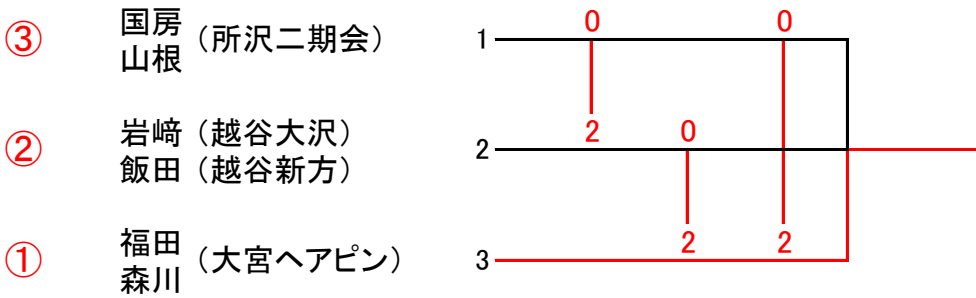

第36回全日本レディースバドミントン選手権大会(都道府県)県選考会結果

フリー

開始時間 10:12
終了時間 10:47

40才以上

開始時間 9:45
終了時間 11:50

50才以上

開始時間 9:46
終了時間 13:45