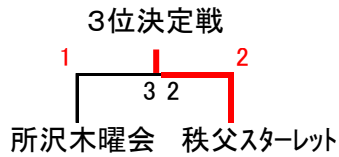

第33回埼玉県クラブ対抗団体戦大会 兼  
 第34回全日本レディースバドミントン選手権大会(クラブ対抗)  
 第6回春季関東レディースクラブ対抗バドミントン大会 選考会結果

開始時間 9:35  
 終了時間 17:55