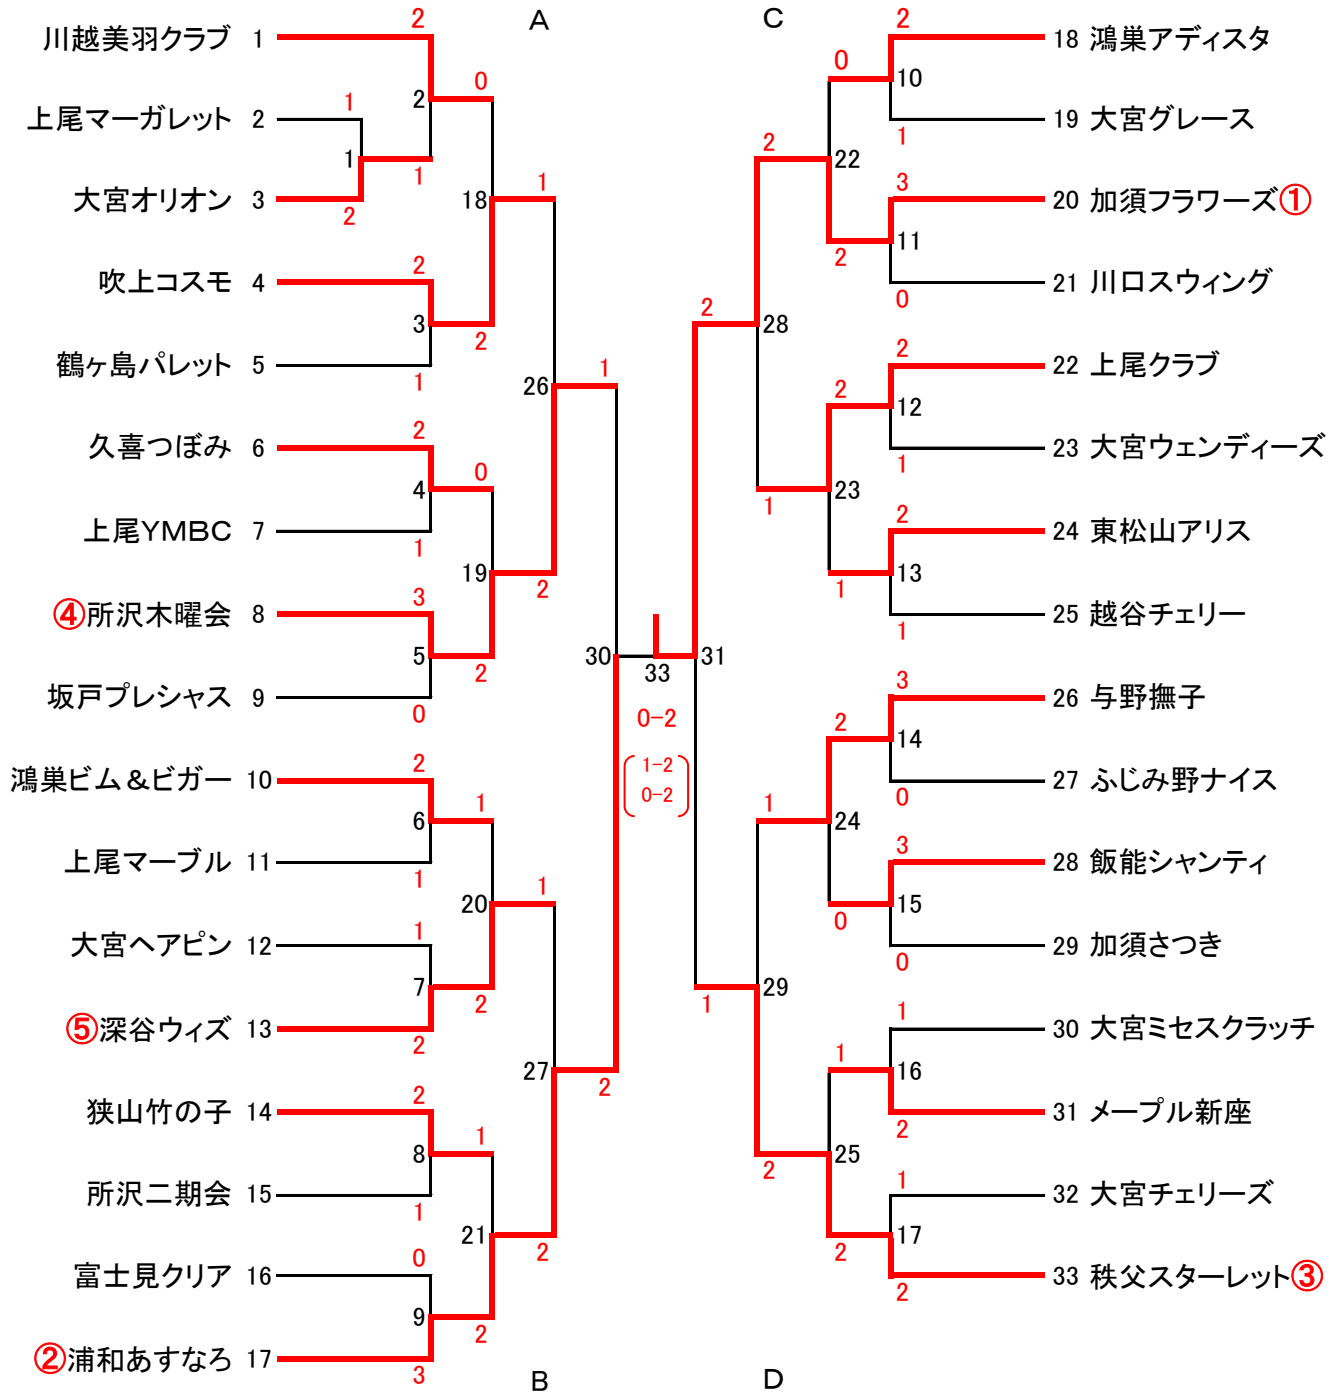

第33回埼玉県クラブ対抗団体戦大会 兼  
 第34回全日本レディースバドミントン選手権大会(クラブ対抗)  
 第6回春季関東レディースクラブ対抗バドミントン大会 選考会結果

開始時間 9:35  
 終了時間 17:55