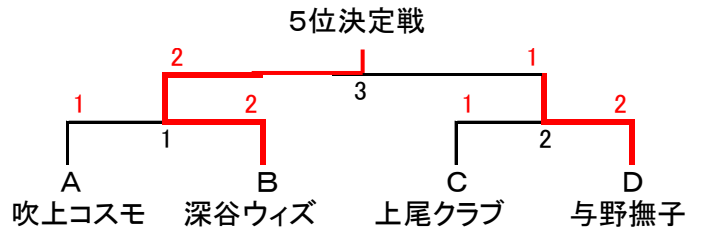

第33回埼玉県クラブ対抗団体戦大会 兼  
 第34回全日本レディースバドミントン選手権大会(クラブ対抗)  
 第6回春季関東レディースクラブ対抗バドミントン大会 選考会結果

開始時間 9:35  
 終了時間 17:55