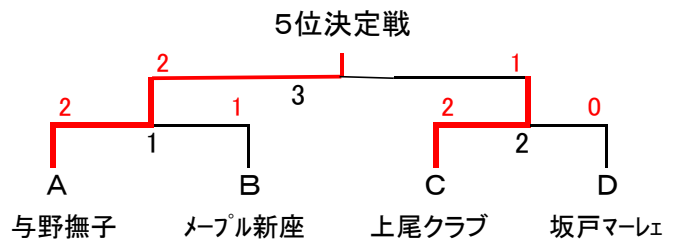

# H24 クラブ対抗成績

4/2 4/12  
 試合開始 9:30 決勝 9:00~9:20  
 試合終了 17:25 3決 13:00~13:29

NO. 1~19の試合は3ダブルスまで行います。その他は2ダブルス先取となります。