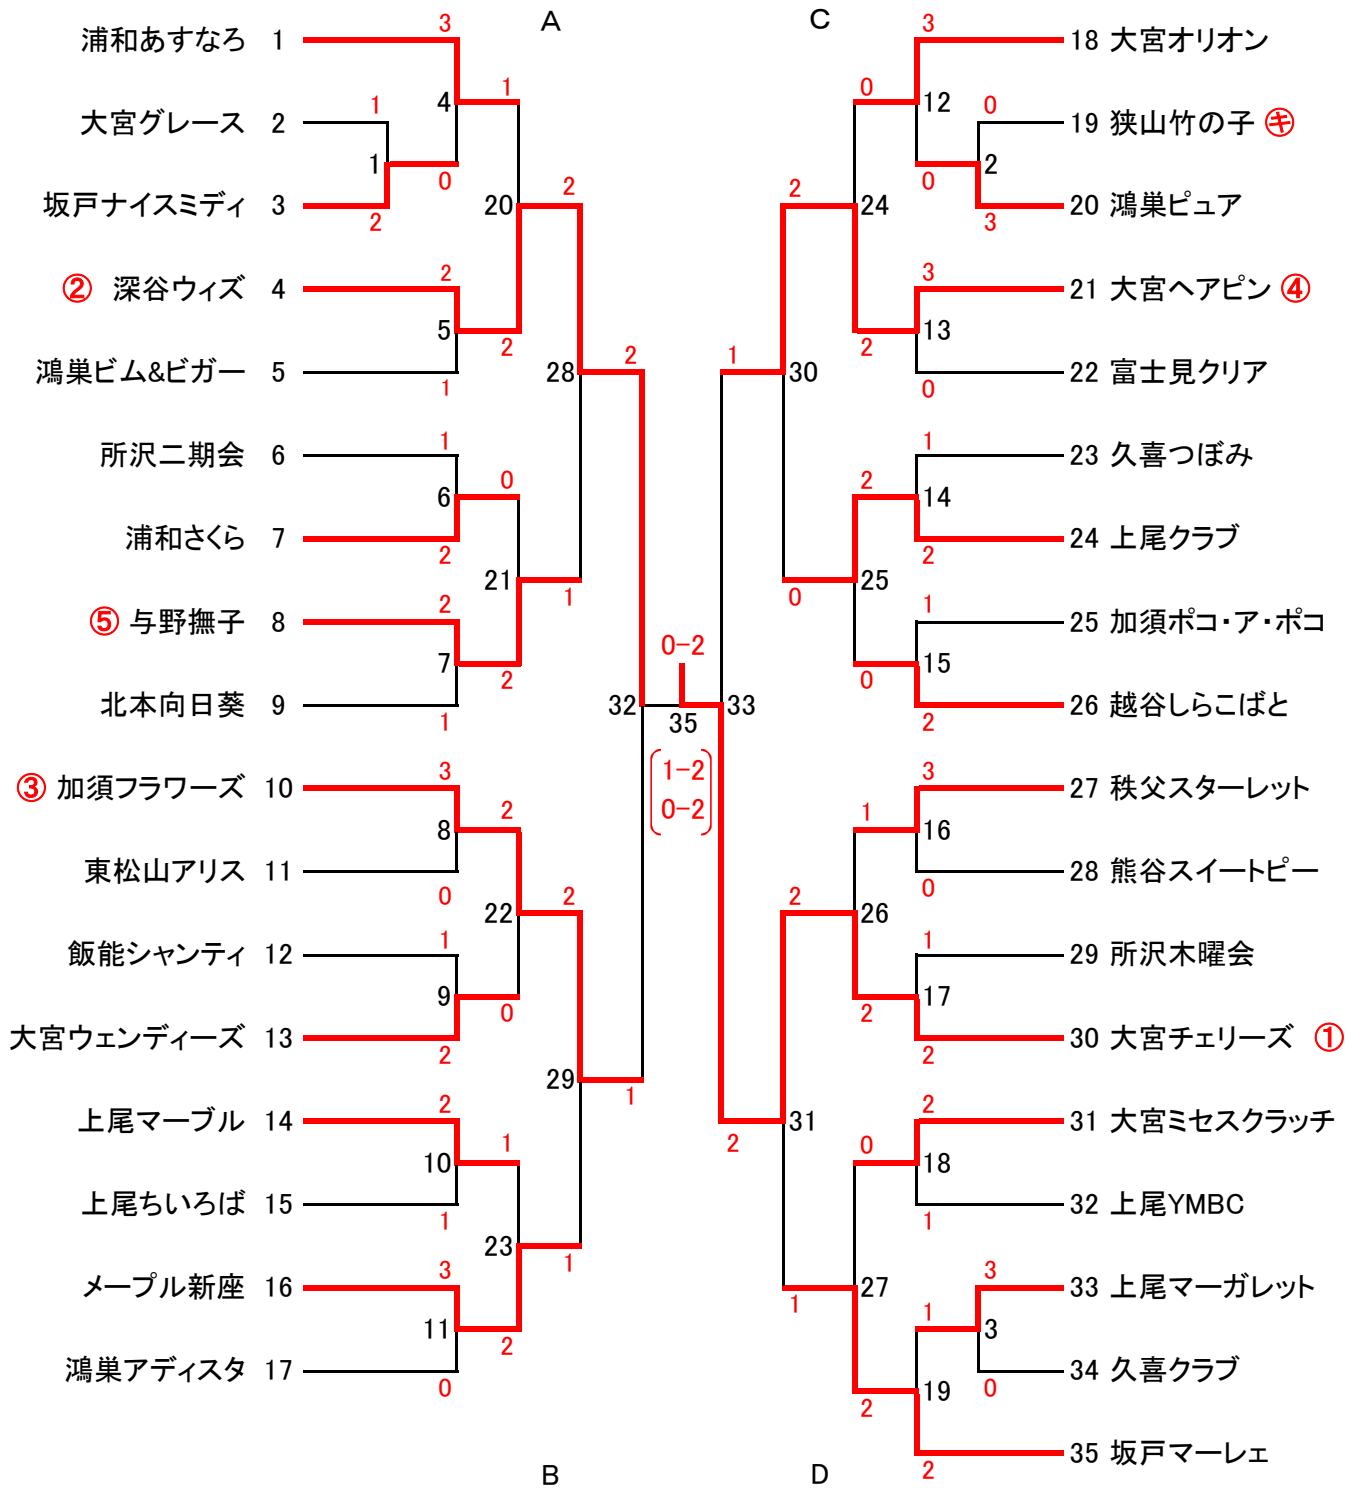

# H24 クラブ対抗成績

4/2 4/12  
 試合開始 9:30 決勝 9:00~9:20  
 試合終了 17:25 3決 13:00~13:29

NO. 1~19の試合は3ダブルスまで行います。その他は2ダブルス先取となります。