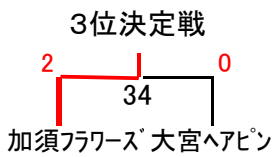

# H24 クラブ対抗成績

4/2 4/12  
 試合開始 9:30 決勝 9:00~9:20  
 試合終了 17:25 3決 13:00~13:29

NO. 1~19の試合は3ダブルスまで行います。その他は2ダブルス先取となります。