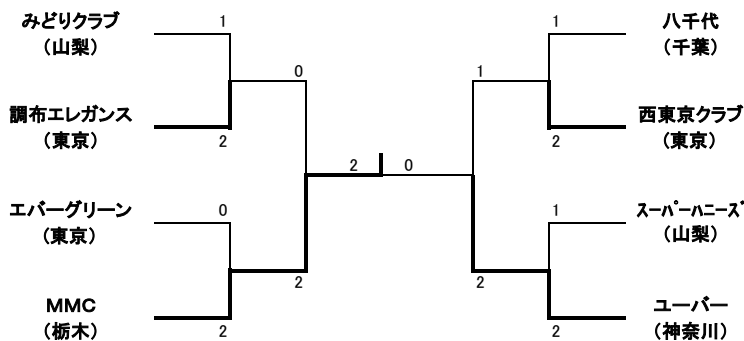

第5回関東レディースクラブ対抗バドミントン大会

平成22年11月23日(火)

山梨県小瀬スポーツ公園体育館

予選リーグ

Aブロック	スピカ	ユーバー	大宮ヘアピ ン	順位
スピカ(東京)		× 0-3	○ 2-1	3
ユーバー (神奈川)	○ 3-0		× 1-2	1
大宮ヘアピ ン(埼玉)	× 1-2	○ 2-1		2

Bブロック	前橋レ ディース	MMC	BLVII	順位
前橋レ ディース(群馬)		× 0-3	× 1-2	3
MMC(栃木)	○ 3-0		○ 2-1	1
BLVII(茨城)	○ 2-1	× 1-2		2

Cブロック	グリーン	スーパー ハニーズ	桶川クラ イス	順位
グリーン (神奈川)		× 0-3	× 1-2	3
スーパーハ ニーズ (山梨)	○ 3-0		○ 2-1	1
桶川クラ イス(埼玉)	○ 2-1	× 1-2		2

Dブロック	栃の葉 レディース	シャトル フレンズ	エバーグ リーン	順位
栃の葉 レディース (栃木)		× 1-2	× 1-2	3
シャトルフ レンズ(千葉)	○ 2-1		× 1-2	2
エバーグ リーン (東京)	○ 2-1	○ 2-1		1

Eブロック	vivid	緑ウイ ング	八千代	順位
vivid(山梨)		○ 2-1	× 1-2	2
緑ウイ ング (神奈川)	× 1-2		× 1-2	3
八千代(千葉)	○ 2-1	○ 2-1		1

Fブロック	流山	Hi! tachi	調布エレ ガンス	順位
流山(千葉)		○ 2-1	× 1-2	2
Hi! tachi (茨城)	× 1-2		× 1-2	3
調布エレガ ンス(東京)	○ 2-1	○ 2-1		1

Gブロック	一期	メープル 新座	西東京	順位
一期(茨城)		○ 3-0	× 0-3	2
メープル新 座(埼玉)	× 0-3		× 0-3	3
西東京 (東京)	○ 3-0	○ 3-0		1

Hブロック	モアーズ	ふたばク ラブ	みどりク ラブ	順位
モアーズ (神奈川)		○ 3-0	× 0-3	2
ふたばク ラブ(栃木)	× 0-3		× 0-3	3
みどりク ラブ(山梨)	○ 3-0	○ 3-0		1

決勝トーナメント

- 優勝 MMC(栃木)
- 2位 ユーバー(神奈川)
- 3位 調布エレガンス(東京)
- 3位 西東京クラブ(東京)