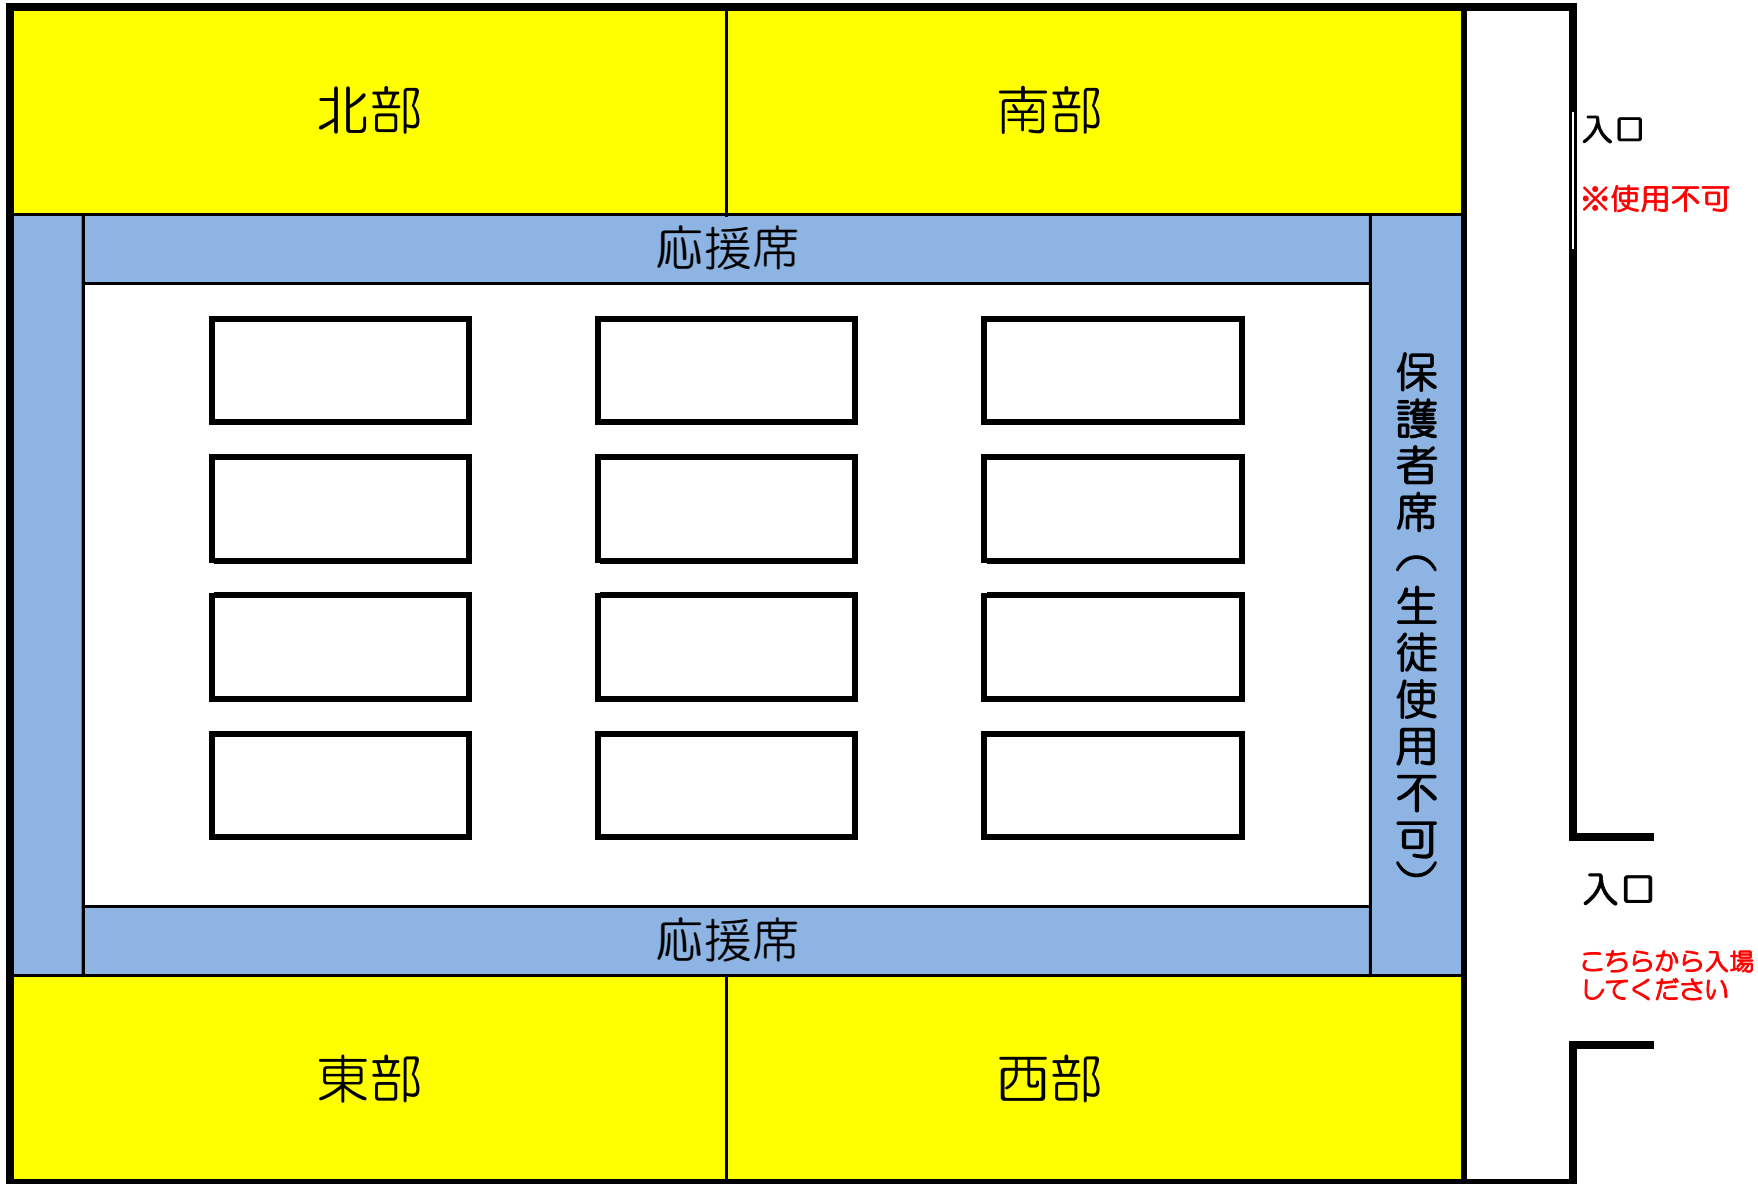

上尾運動公園体育館 座席表

上尾運動公園体育館 座席表

⋮