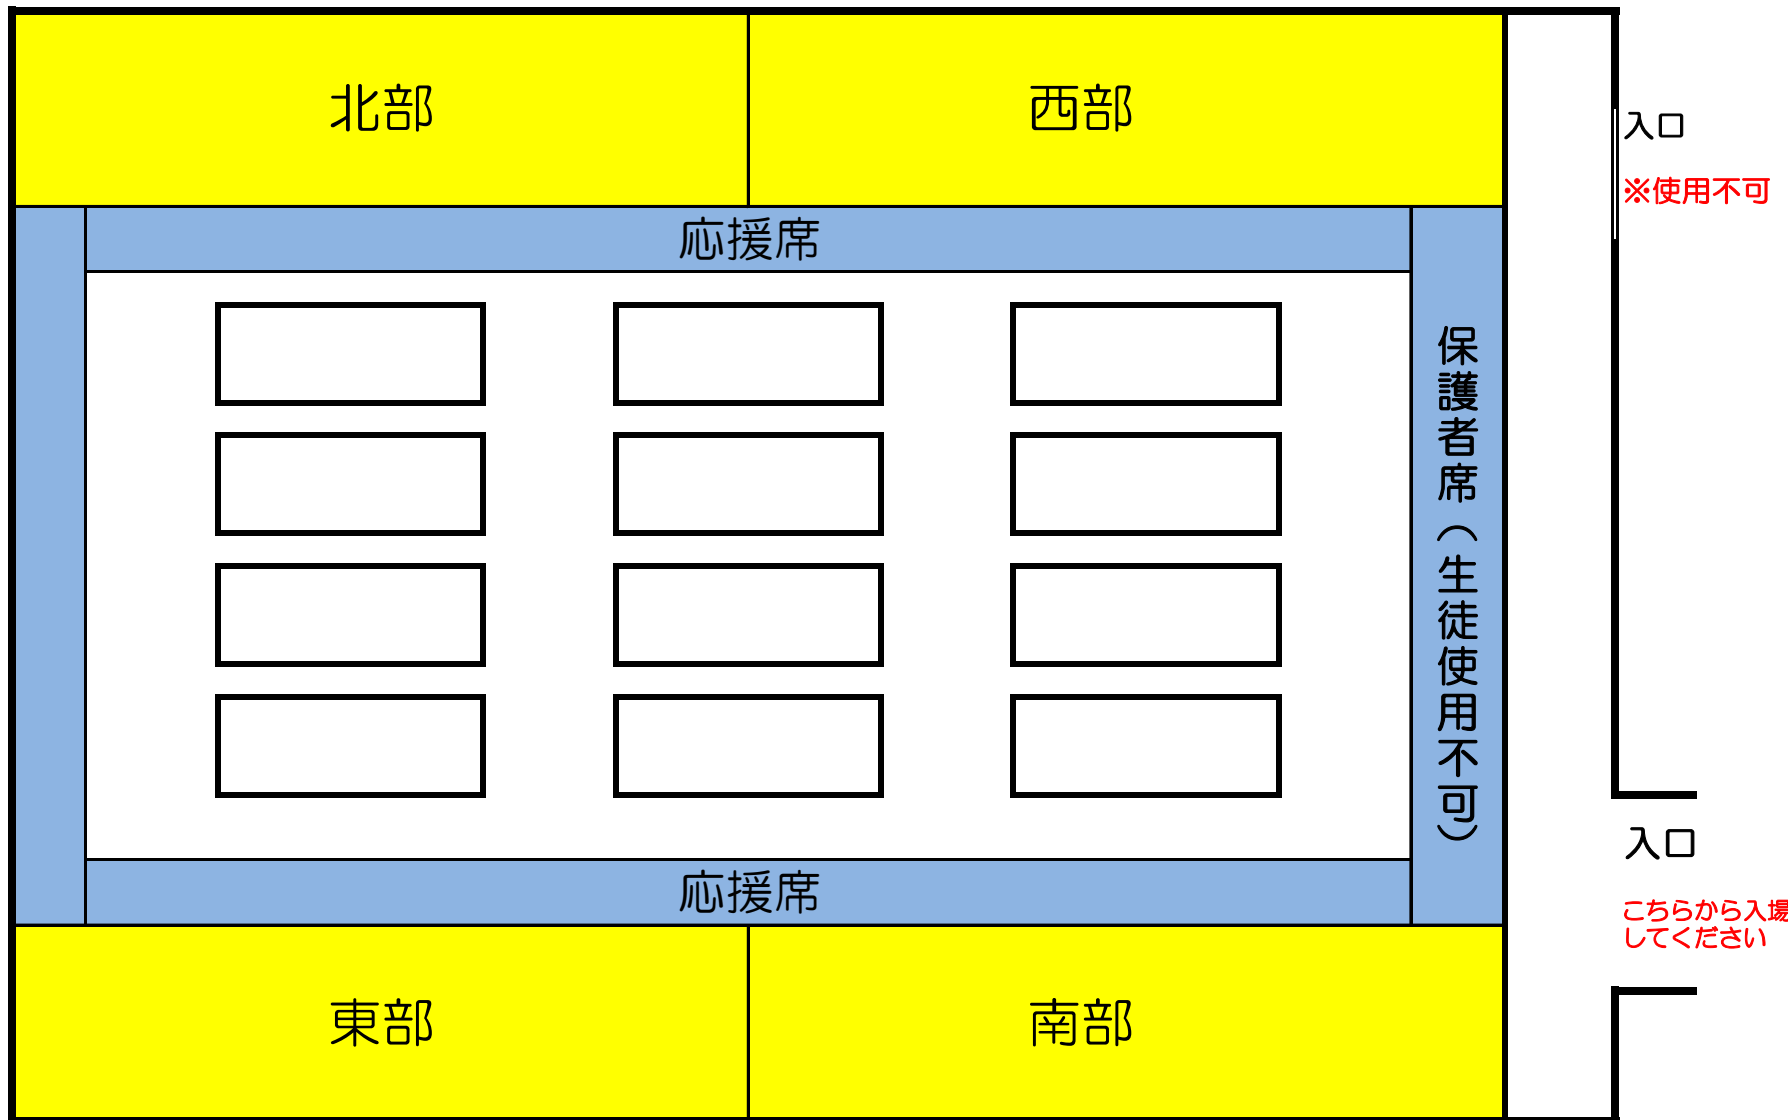

# 上尾運動公園体育館 座席表

駐車場