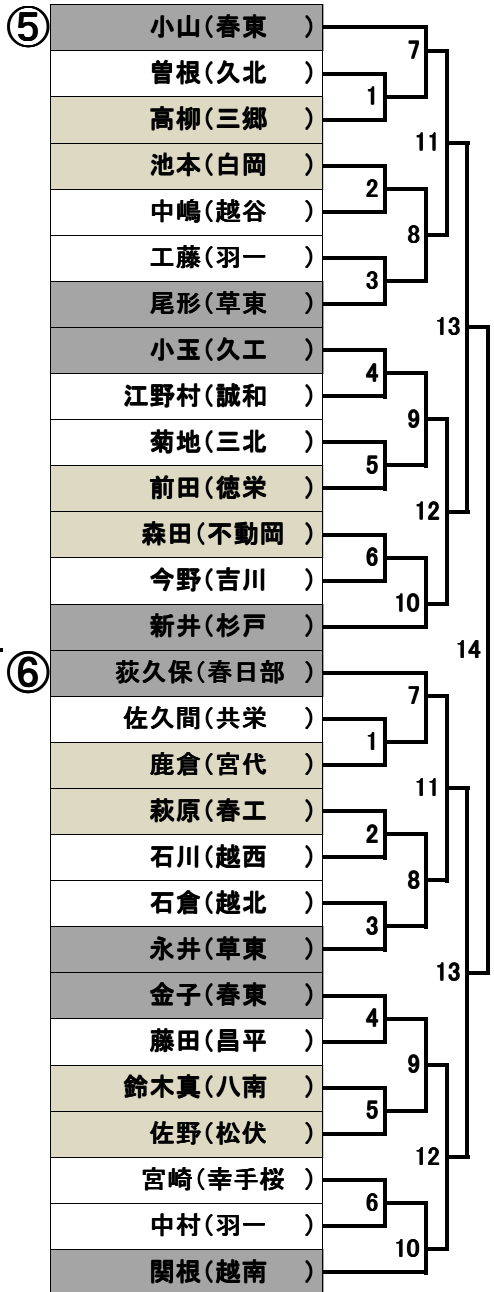

強化会 男子シングルスB 組合せ

L