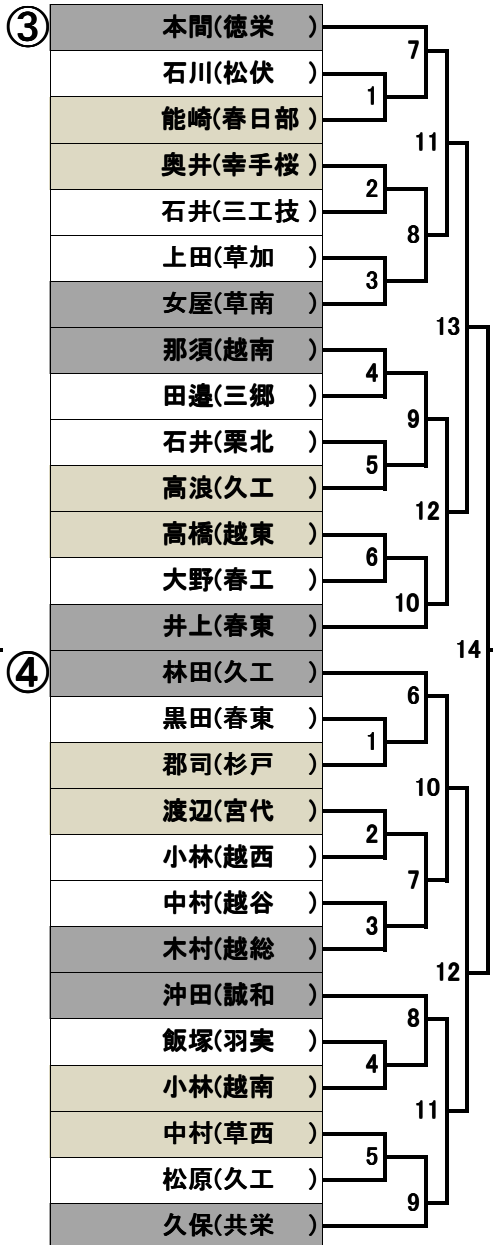

強化会 男子シングルスB 組合せ

L