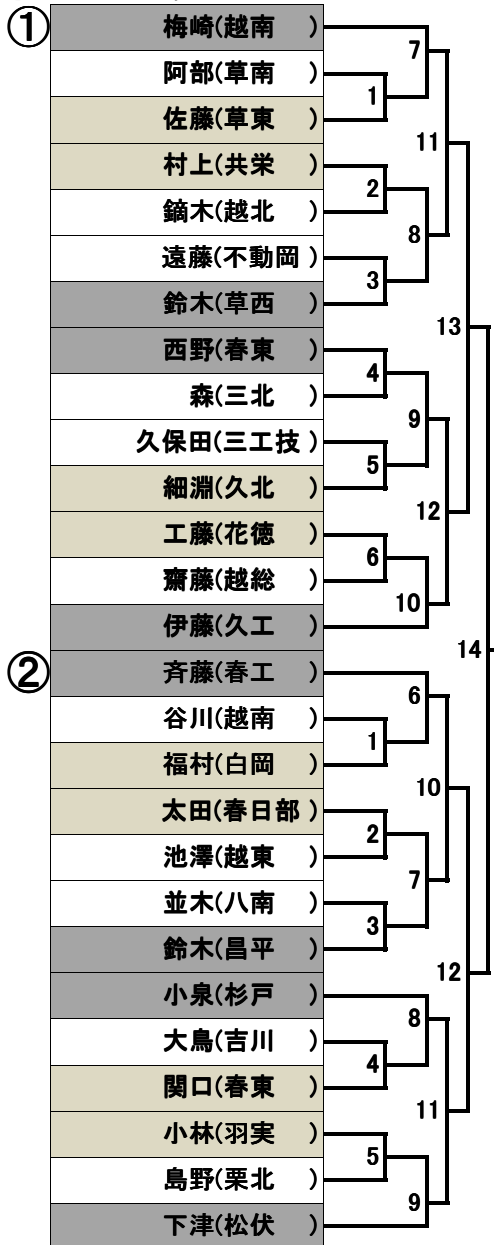

強化会 男子シングルスB 組合せ

L