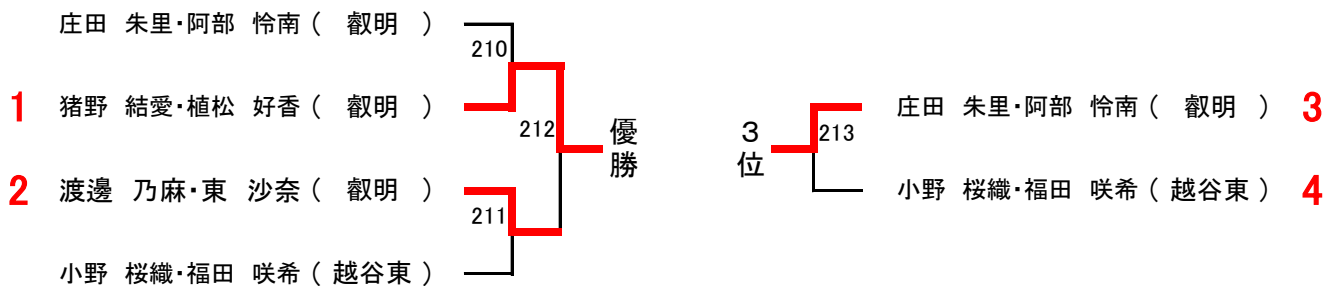

女子ダブルス 順位決定戦

5~6位決定

9~12位決定

17, 18位決定

女子ダブルス①

女子ダブルス②

井口 英美里・菊地 心美 (花咲徳栄)	小林 瑚渚・伊藤 瑠奈 (草加東)
爲井 結菜・坂野 実菜 (久喜)	大谷 美葵・吉田 咲希 (昌平)
稲川 颯空・横山 琳音 (久喜北陽)	萩原 椿空・田村 星夏 (杉戸)
鈴木 桃果・梁治 美沙紀 (越谷西)	永瀬 彩・齊藤 心菜 (三郷北)
久保 梨央・坂本 莉緒 (羽生第一)	小島 愛衣美・菊池 唯梨愛 (草加西)
堀口 静海・篠原 来実 (昌平)	玉城 結菜・大久保 陽菜 (春日部女)
阿部 寧々・田中 美咲妃 (草加南)	阿住 芽紗・中島 梨莉香 (久喜)
宇津城 由優・渡邊 由惟 (草加)	山川 空海・大橋 歩夢 (越谷西)
山賀 凜奈・飯田 恋歌 (吉川美南)	天満屋敷 愛美・内山 遥香 (白岡)
高橋 美希・須田 千智 (白岡)	関田 果希・内藤 柚奈 (蓮田松韻)
横山 沙矢・須山 絢香 (越ヶ谷)	斉藤 在・鈴木 美緒 (開智未来)
山下 あかり・宮崎 福実 (越谷北)	福原 花暖・笹川 菜 (越谷総合)
勝原 聖良・山中心 (誠和福祉)	佐藤 凜花・浦部 蒼唯 (不動岡)
苅安 雛衣・遠藤 結 (越谷東)	山本 彩花・更科 寛菜 (越谷北)
高岡 希乃・荒井 美悠 (共栄)	串崎 絢音・渡辺 妃翠 (久喜北陽)
杉橋 莉央・安田 愛実 (草加東)	杉内 衣瑠花・笹谷 樹菜 (吉川美南)
小島 陽向・森田 咲希 (幸手桜)	鴨田 ほのか・八幡 紗衣 (庄和)
矢嶋 めい・仕名野 瑠華 (宮代)	小林 美涼・寺崎 真央 (花咲徳栄)
武田 彩乃・三師 菜花 (不動岡)	鯉江 愛音・難波 侑永 (松伏)
三根 来瑠美・小林 希優 (開智未来)	塩川 華音・熊木 悠 (草加南)
柴田 愛結・朝生 春香 (鷺宮)	牧野 心菜・菊池 律希 (獨協埼玉)
東郷 優里・遠藤 小夏 (杉戸)	利根川 璃・岡安 亜依 (鷺宮)
柴沼 紗南・山本 実央 (越谷南)	塚本 舞織・村松 菜摘 (越谷南)
長谷川 聖・沖山 真優 (越谷総合)	増田 奈都美・白石 愛理沙 (宮代)
日暮 楓・佐々木 彩葉 (春日部東)	清水 陽菜・根本 未玖 (羽生第一)
浮谷 晴菜・小林 夢花 (三郷北)	小野 桜織・福田 咲希 (越谷東)
安井 心菜・佐藤 優莉 (叡明)	
江森 彩貴・宮本 志野 (久喜)	村中 聖奈・田沢 菜々海 (越ヶ谷)
成瀬 凜・五十嵐このか (白岡)	柳 莉子・藤原 愛依 (花咲徳栄)
山田 樹里・隈部 葵結 (越谷北)	三村 百花・上杉 奈穂 (不動岡)
互 未稀・古川 亜海 (草加南)	菅谷 文乃・中里 莉弥 (杉戸)
山崎 真央・木村 美結 (越谷南)	近藤 里南・笠原 一華 (春日部女)
岸 蒔夏・星 彩音 (越ヶ谷)	池田 琴美・得能 歩未 (草加西)
倉津 結衣・込山 愛莉 (草加西)	真中 風佳・原口 結菜 (羽生第一)
大森 ゆな・保利 美侑 (獨協埼玉)	鶴丸 愛来・魚住 知花 (昌平)
谷古宇 志名・高花 陽茉莉 (草加東)	菊川 真愛・柳岡 音羽 (越谷西)
七澤 美結・小林 莉緒 (栗橋北彩)	田南部 麻愛・長岡 咲希 (幸手桜)
板倉 由奈・野田 萌紗 (春日部東)	小倉 瑠莉・恩田 結花 (八潮フ口)
石幡 結衣・柴 佳伽 (草加)	渡邊 ころろ・三橋 一紗 (獨協埼玉)
小島 希美・柿沼 柚香 (春日部女)	安齊 心望・柿沼 ちなみ (久喜北陽)
三井 杏奈・大橋 咲来 (久喜北陽)	深水 亜美・藪 陽葵 (草加)
金子 奈央・佐々木 天音 (越谷西)	佐藤 優希・柳生 麻理菜 (共栄)
河合 倫・河島 奏 (不動岡)	吉見 里桜・太田 心望 (三郷北)
坂爪 凜香・木村 心咲 (昌平)	佐藤 杏実奈・福元 莉恋 (宮代)
中山 実結・小島 光紗 (杉戸)	岡戸 菜月・長谷川 千紘 (久喜)
鈴木 琉那・高橋 穂花 (三郷北)	長谷部 仁菜・和田 菜々夏 (鷺宮)
鈴木 紫月・齋藤 雫 (花咲徳栄)	谷畠 燈・大輪 咲来 (春日部東)
大賀 叶音・鈴木 美旺 (吉川美南)	櫻井 友・堀内 心瑠 (白岡)
金子 結菜・木塚 瑠莉 (庄和)	松澤 理央・渋谷 円花 (越谷総合)
平松 結愛・三好 いと (共栄)	岡田 帆乃佳・高畑 莉央 (越谷北)
ハスグル 杏里・鳩貝 真央 (鷺宮)	土淵 瑚雪・飯田 紗菜 (越谷南)
山形 捺芽・吉田 結花 (幸手桜)	榎本 咲那・工藤 杏 (草加南)
渡邊 乃麻・東 沙奈 (叡明)	田畑 咲彩・平塚 愛 (松伏)
	矢島 未結・帯津 杏菜 (叡明)