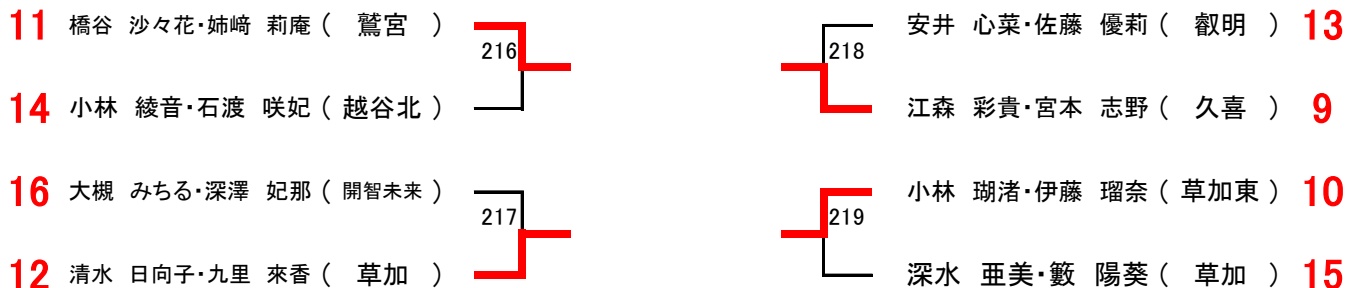

女子ダブルス 順位決定戦

5~6位決定

9~12位決定

17, 18位決定

女子ダブルス①

女子ダブルス②

井口 英美里・菊地 心美 (花咲徳栄)	小林 瑚渚・伊藤 瑠奈 (草加東)
爲井 結菜・坂野 実菜 (久喜)	大谷 美葵・吉田 咲希 (昌平)
稲川 颯空・横山 琳音 (久喜北陽)	萩原 椿空・田村 星夏 (杉戸)
鈴木 桃果・梁治 美沙紀 (越谷西)	永瀬 彩・齊藤 心菜 (三郷北)
久保 梨央・坂本 莉緒 (羽生第一)	小島 愛衣美・菊池 唯梨愛 (草加西)
堀口 静海・篠原 来実 (昌平)	玉城 結菜・大久保 陽菜 (春日部女)
阿部 寧々・田中 美咲妃 (草加南)	阿住 芽紗・中島 梨莉香 (久喜)
宇津城 由優・渡邊 由惟 (草加)	山川 空海・大橋 歩夢 (越谷西)
山賀 凜奈・飯田 恋歌 (吉川美南)	天満屋敷 愛美・内山 遥香 (白岡)
高橋 美希・須田 千智 (白岡)	関田 果希・内藤 柚奈 (蓮田松韻)
横山 沙矢・須山 絢香 (越ヶ谷)	斉藤 在・鈴木 美緒 (開智未来)
山下 あかり・宮崎 福実 (越谷北)	福原 花暖・笹川 菜 (越谷総合)
勝原 聖良・山中心 (誠和福祉)	佐藤 凜花・浦部 蒼唯 (不動岡)
苅安 雛衣・遠藤 結 (越谷東)	山本 彩花・更科 寛菜 (越谷北)
高岡 希乃・荒井 美悠 (共栄)	串崎 絢音・渡辺 妃翠 (久喜北陽)
杉橋 莉央・安田 愛実 (草加東)	杉内 衣瑠花・笹谷 樹菜 (吉川美南)
小島 陽向・森田 咲希 (幸手桜)	鴨田 ほのか・八幡 紗衣 (庄和)
矢嶋 めい・仕名野 瑠華 (宮代)	小林 美涼・寺崎 真央 (花咲徳栄)
武田 彩乃・三師 菜花 (不動岡)	鯉江 愛音・難波 侑永 (松伏)
三根 来瑠美・小林 希優 (開智未来)	塩川 華音・熊木 悠 (草加南)
柴田 愛結・朝生 春香 (鷺宮)	牧野 心菜・菊池 律希 (獨協埼玉)
東郷 優里・遠藤 小夏 (杉戸)	利根川 璃・岡安 亜依 (鷺宮)
柴沼 紗南・山本 実央 (越谷南)	塚本 舞織・村松 菜摘 (越谷南)
長谷川 聖・沖山 真優 (越谷総合)	増田 奈都美・白石 愛理沙 (宮代)
日暮 楓・佐々木 彩葉 (春日部東)	清水 陽菜・根本 未玖 (羽生第一)
浮谷 晴菜・小林 夢花 (三郷北)	小野 桜織・福田 咲希 (越谷東)
安井 心菜・佐藤 優莉 (叡明)	
江森 彩貴・宮本 志野 (久喜)	村中 聖奈・田沢 菜々海 (越ヶ谷)
成瀬 凜・五十嵐このか (白岡)	柳 莉子・藤原 愛依 (花咲徳栄)
山田 樹里・隈部 葵結 (越谷北)	三村 百花・上杉 奈穂 (不動岡)
互 未稀・古川 亜海 (草加南)	菅谷 文乃・中里 莉弥 (杉戸)
山崎 真央・木村 美結 (越谷南)	近藤 里南・笠原 一華 (春日部女)
岸 蒔夏・星 彩音 (越ヶ谷)	池田 琴美・得能 歩未 (草加西)
倉津 結衣・込山 愛莉 (草加西)	真中 風佳・原口 結菜 (羽生第一)
大森 ゆな・保利 美侑 (獨協埼玉)	鶴丸 愛来・魚住 知花 (昌平)
谷古宇 志名・高花 陽茉莉 (草加東)	菊川 真愛・柳岡 音羽 (越谷西)
七澤 美結・小林 莉緒 (栗橋北彩)	田南部 麻愛・長岡 咲希 (幸手桜)
板倉 由奈・野田 萌紗 (春日部東)	小倉 瑠莉・恩田 結花 (八潮フ口)
石幡 結衣・柴 佳伽 (草加)	渡邊 ころろ・三橋 一紗 (獨協埼玉)
小島 希美・柿沼 柚香 (春日部女)	安齊 心望・柿沼 ちなみ (久喜北陽)
三井 杏奈・大橋 咲来 (久喜北陽)	深水 亜美・藪 陽葵 (草加)
金子 奈央・佐々木 天音 (越谷西)	佐藤 優希・柳生 麻理菜 (共栄)
河合 倫・河島 奏 (不動岡)	吉見 里桜・太田 心望 (三郷北)
坂爪 凜香・木村 心咲 (昌平)	佐藤 杏実奈・福元 莉恋 (宮代)
中山 実結・小島 光紗 (杉戸)	岡戸 菜月・長谷川 千紘 (久喜)
鈴木 琉那・高橋 穂花 (三郷北)	長谷部 仁菜・和田 菜々夏 (鷺宮)
鈴木 紫月・齋藤 雫 (花咲徳栄)	谷畠 燈・大輪 咲来 (春日部東)
大賀 叶音・鈴木 美旺 (吉川美南)	櫻井 友・堀内 心瑠 (白岡)
金子 結菜・木塚 瑠莉 (庄和)	松澤 理央・渋谷 円花 (越谷総合)
平松 結愛・三好 いと (共栄)	岡田 帆乃佳・高畑 莉央 (越谷北)
ハスグル 杏里・鳩貝 真央 (鷺宮)	土淵 瑚雪・飯田 紗菜 (越谷南)
山形 捺芽・吉田 結花 (幸手桜)	榎本 咲那・工藤 杏 (草加南)
渡邊 乃麻・東 沙奈 (叡明)	田畑 咲彩・平塚 愛 (松伏)
	矢島 未結・帯津 杏菜 (叡明)