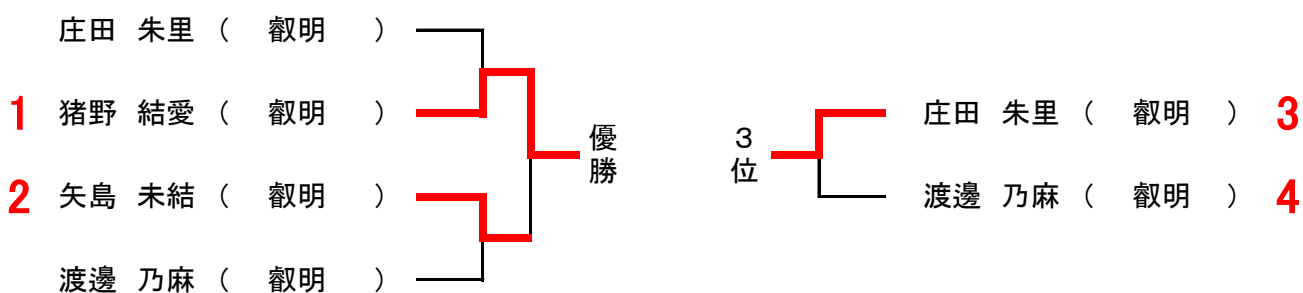

女子シングルス 順位決定戦