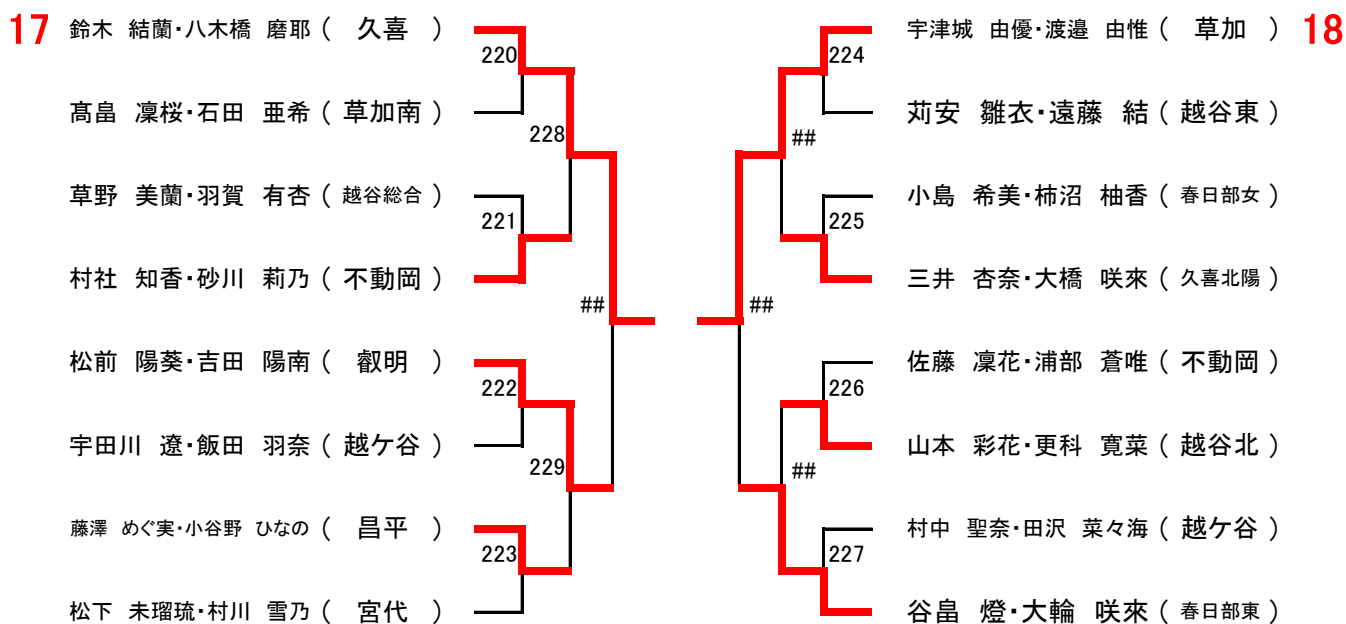

女子ダブルス 順位決定戦

5~6位決定

9~12位決定

17, 18位決定

女子ダブルス①

女子ダブルス②

井口 英美里・菊地 心美 (花咲徳栄)	小林 瑚渚・伊藤 瑠奈 (草加東)
爲井 結菜・坂野 実菜 (久喜)	大谷 美葵・吉田 咲希 (昌平)
稲川 颯空・横山 琳音 (久喜北陽)	萩原 椿空・田村 星夏 (杉戸)
鈴木 桃果・梁治 美沙紀 (越谷西)	永瀬 彩・齊藤 心菜 (三郷北)
久保 梨央・坂本 莉緒 (羽生第一)	小島 愛衣美・菊池 唯梨愛 (草加西)
堀口 静海・篠原 来実 (昌平)	玉城 結菜・大久保 陽菜 (春日部女)
阿部 寧々・田中 美咲妃 (草加南)	阿住 芽紗・中島 梨莉香 (久喜)
宇津城 由優・渡邊 由惟 (草加)	山川 空海・大橋 歩夢 (越谷西)
山賀 凜奈・飯田 恋歌 (吉川美南)	天満屋敷 愛美・内山 遥香 (白岡)
高橋 美希・須田 千智 (白岡)	関田 果希・内藤 柚奈 (蓮田松韻)
横山 沙矢・須山 絢香 (越ヶ谷)	斉藤 在・鈴木 美緒 (開智未来)
山下 あかり・宮崎 福実 (越谷北)	福原 花暖・笹川 菜 (越谷総合)
勝原 聖良・山中心 (誠和福祉)	佐藤 凜花・浦部 蒼唯 (不動岡)
苅安 雛衣・遠藤 結 (越谷東)	山本 彩花・更科 寛菜 (越谷北)
高岡 希乃・荒井 美悠 (共栄)	串崎 絢音・渡辺 妃翠 (久喜北陽)
杉橋 莉央・安田 愛実 (草加東)	杉内 衣瑠花・笹谷 樹菜 (吉川美南)
小島 陽向・森田 咲希 (幸手桜)	鴨田 ほのか・八幡 紗衣 (庄和)
矢嶋 めい・仕名野 瑠華 (宮代)	小林 美涼・寺崎 真央 (花咲徳栄)
武田 彩乃・三師 菜花 (不動岡)	鯉江 愛音・難波 侑永 (松伏)
三根 来瑠美・小林 希優 (開智未来)	塩川 華音・熊木 悠 (草加南)
柴田 愛結・朝生 春香 (鷺宮)	牧野 心菜・菊池 律希 (獨協埼玉)
東郷 優里・遠藤 小夏 (杉戸)	利根川 璃・岡安 亜依 (鷺宮)
柴沼 紗南・山本 実央 (越谷南)	塚本 舞織・村松 菜摘 (越谷南)
長谷川 聖・沖山 真優 (越谷総合)	増田 奈都美・白石 愛理沙 (宮代)
日暮 楓・佐々木 彩葉 (春日部東)	清水 陽菜・根本 未玖 (羽生第一)
浮谷 晴菜・小林 夢花 (三郷北)	小野 桜織・福田 咲希 (越谷東)
安井 心菜・佐藤 優莉 (叡明)	
江森 彩貴・宮本 志野 (久喜)	村中 聖奈・田沢 菜々海 (越ヶ谷)
成瀬 凜・五十嵐このか (白岡)	柳 莉子・藤原 愛依 (花咲徳栄)
山田 樹里・隈部 葵結 (越谷北)	三村 百花・上杉 奈穂 (不動岡)
互 未稀・古川 亜海 (草加南)	菅谷 文乃・中里 莉弥 (杉戸)
山崎 真央・木村 美結 (越谷南)	近藤 里南・笠原 一華 (春日部女)
岸 蒔夏・星 彩音 (越ヶ谷)	池田 琴美・得能 歩未 (草加西)
倉津 結衣・込山 愛莉 (草加西)	真中 風佳・原口 結菜 (羽生第一)
大森 ゆな・保利 美侑 (獨協埼玉)	鶴丸 愛来・魚住 知花 (昌平)
谷古宇 志名・高花 陽茉莉 (草加東)	菊川 真愛・柳岡 音羽 (越谷西)
七澤 美結・小林 莉緒 (栗橋北彩)	田南部 麻愛・長岡 咲希 (幸手桜)
板倉 由奈・野田 萌紗 (春日部東)	小倉 瑠莉・恩田 結花 (八潮フ口)
石幡 結衣・柴 佳伽 (草加)	渡邊 ころろ・三橋 一紗 (獨協埼玉)
小島 希美・柿沼 柚香 (春日部女)	安齊 心望・柿沼 ちなみ (久喜北陽)
三井 杏奈・大橋 咲来 (久喜北陽)	深水 亜美・藪 陽葵 (草加)
金子 奈央・佐々木 天音 (越谷西)	佐藤 優希・柳生 麻理菜 (共栄)
河合 倫・河島 奏 (不動岡)	吉見 里桜・太田 心望 (三郷北)
坂爪 凜香・木村 心咲 (昌平)	佐藤 杏実奈・福元 莉恋 (宮代)
中山 実結・小島 光紗 (杉戸)	岡戸 菜月・長谷川 千紘 (久喜)
鈴木 琉那・高橋 穂花 (三郷北)	長谷部 仁菜・和田 菜々夏 (鷺宮)
鈴木 紫月・齋藤 雫 (花咲徳栄)	谷畠 燈・大輪 咲来 (春日部東)
大賀 叶音・鈴木 美旺 (吉川美南)	櫻井 友・堀内 心瑠 (白岡)
金子 結菜・木塚 瑠莉 (庄和)	松澤 理央・渋谷 円花 (越谷総合)
平松 結愛・三好 いと (共栄)	岡田 帆乃佳・高畑 莉央 (越谷北)
ハスグル 杏里・鳩貝 真央 (鷺宮)	土淵 瑚雪・飯田 紗菜 (越谷南)
山形 捺芽・吉田 結花 (幸手桜)	榎本 咲那・工藤 杏 (草加南)
渡邊 乃麻・東 沙奈 (叡明)	田畑 咲彩・平塚 愛 (松伏)
	矢島 未結・帯津 杏菜 (叡明)