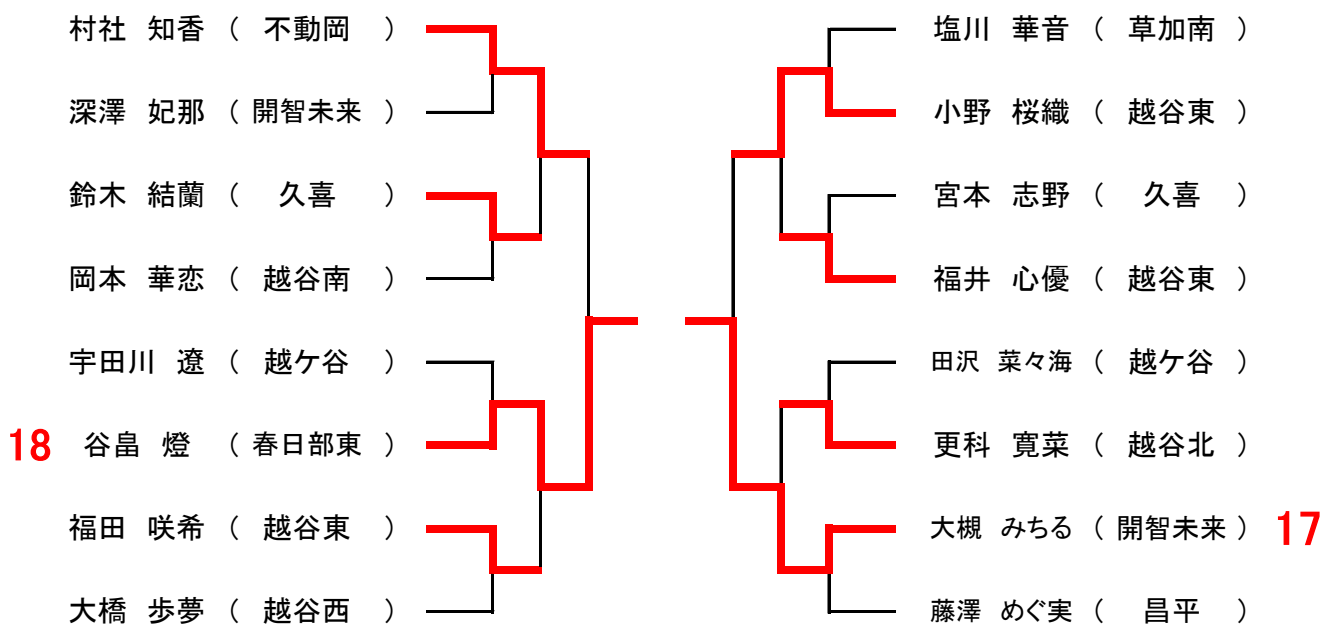

女子シングルス 順位決定戦

5~6位決定

9~12位決定

17, 18位決定

165	矢島 未結	(叡明)	2	橋谷 沙々花	(鷺宮)	206
166	田村 星夏	(杉戸)	0	小川 陽愛	(獨協埼玉)	207
167	杉田 花凜	(久喜北陽)	2	永瀬 彩	(三郷北)	208
168	大沢 琳香	(草加)	2	藤倉 望羽	(共栄)	209
169	遠藤 志歩	(久喜)	0	小島 光紗	(杉戸)	210
170	大賀 叶音	(吉川美南)	0	石渡 咲妃	(越谷北)	211
171	矢嶋 めい	(宮代)	0	岡井 菜摘	(春日部東)	212
172	小川 桜花	(花咲徳栄)	2	押田 美咲	(久喜北陽)	213
173	新井 恵菜	(鷺宮)	2	古川 亜海	(草加南)	214
174	平塚 愛	(松伏)	0	三根 来瑠美	(開智未来)	215
175	平松 結愛	(共栄)	0			
176	原口 結菜	(羽生第一)	2	小林 瑚渚	(草加東)	216
177	鈴木 麻耶	(越谷総合)	0	深田 美羽	(庄和)	217
178	染矢 悠花	(草加東)	2	大浦 萌愛	(越谷西)	218
179	須山 絢香	(越ヶ谷)	2	一條 紗恵	(八潮フ口)	219
180	保利 美侑	(獨協埼玉)	0	宮本 志野	(久喜)	220
181	清水 優南	(幸手桜)	1	竹久 千緒子	(春日部女)	221
182	塩川 華音	(草加南)	2	佐藤 陽菜	(栗橋北彩)	222
183	澤野 夏歩	(越谷南)	0	河島 奏	(不動岡)	223
184	鈴木 柚葉	(春日部女)	2	美濃岡 彩乃	(越ヶ谷)	224
185	柏山 彩	(蓮田松韻)	0	鯉江 愛音	(松伏)	225
186	小野 桜織	(越谷東)	2	福井 心優	(越谷東)	226
187	岡田 帆乃佳	(越谷北)	0	笹谷 樹菜	(吉川美南)	227
188	八木橋 磨耶	(久喜)	2	宮内 心愛	(羽生第一)	228
189	霜越 湖春	(草加西)	0	羽賀 有杏	(越谷総合)	229
190	斉藤 在	(開智未来)	2	山中心	(誠和福祉)	230
191	川崎 遥飛	(白岡)	0	間 穂音	(花咲徳栄)	231
192	渡邊 由惟	(草加)	2	村松 菜摘	(越谷南)	232
193	板倉 由奈	(春日部東)	2	太田 ひな	(幸手桜)	233
194	梅田 希歩	(杉戸)	1	高橋 由奈	(獨協埼玉)	234
195	青木 芽生	(春日部工)	0	松下 未瑠琉	(宮代)	235
196	山川 空海	(越谷西)	2	小島 愛衣美	(草加西)	236
197	小嶋 佑希乃	(誠和福祉)	2	柴 佳伽	(草加)	237
198	平岡 みなみ	(昌平)	0	吉見 里桜	(三郷北)	238
199	齋藤 心咲	(三郷北)	1	坂爪 凜香	(昌平)	239
200	大橋 咲來	(久喜北陽)	2	佐藤 莉亜	(開智未来)	240
201	杉内 衣瑠花	(吉川美南)	0	山口 美月	(白岡)	241
202	鴨田 ほのか	(庄和)	2	須々田 愛奈	(越ヶ谷)	242
203	栗田 千寛	(草加南)	2	萩原 椿空	(杉戸)	243
204	増田 奈都美	(宮代)	0	近藤 里南	(春日部女)	244
205	角谷 亜友里	(不動岡)	2	今成 心菜	(久喜)	245
				東 沙奈	(叡明)	246