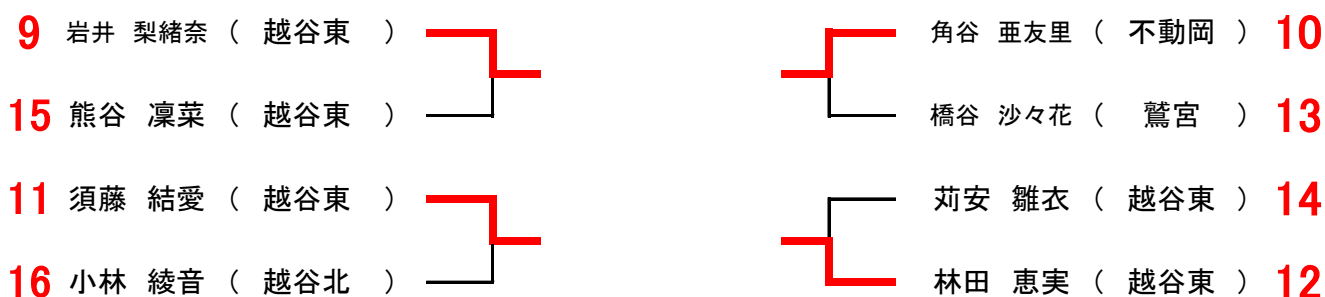

女子シングルス 順位決定戦

5~6位決定

9~12位決定

17, 18位決定