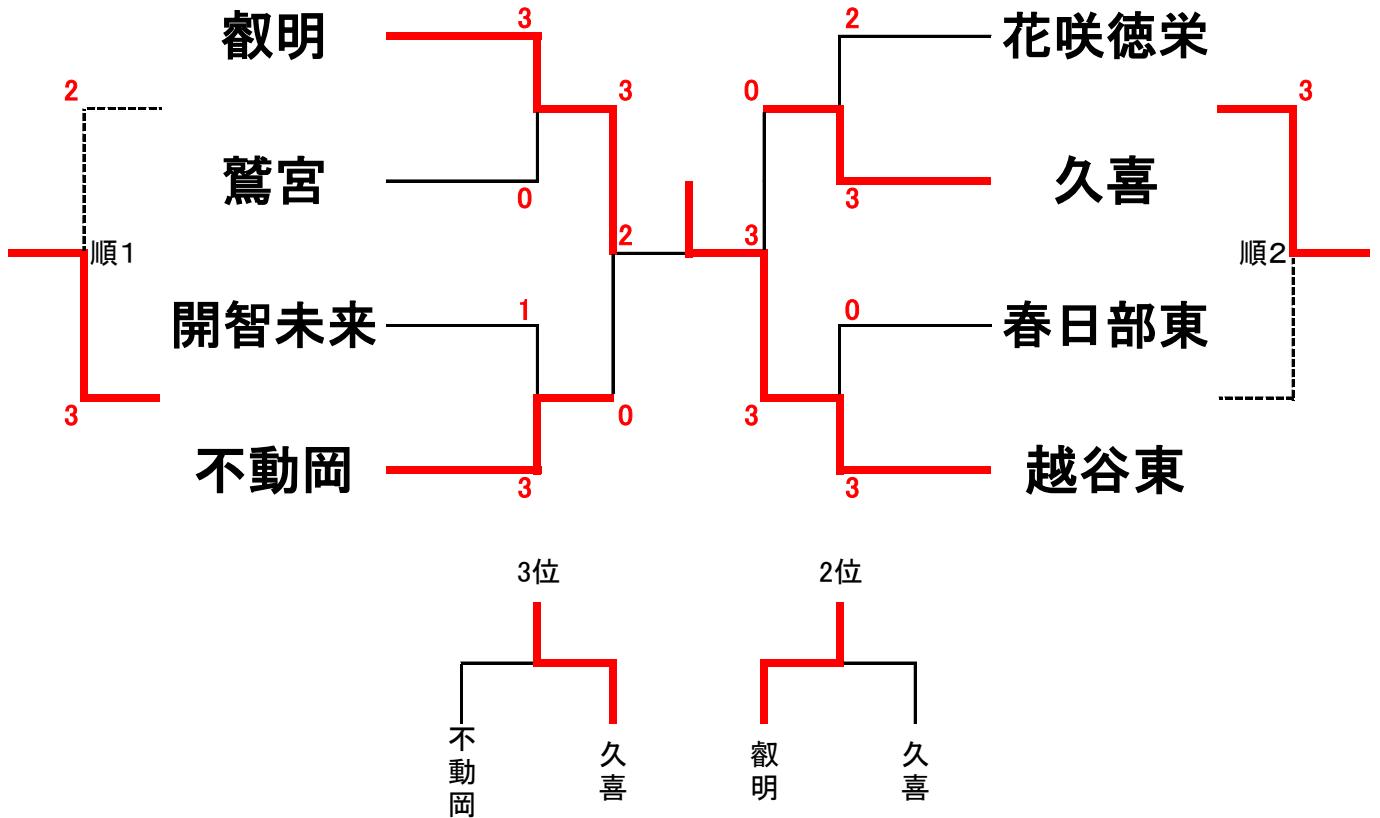

令和7年度 県民総合スポーツ大会 兼 埼玉県高等学校
バドミントン新人大会 女子

東部地区予選会

団体戦

大会第2日

正規トーナメント

9~16位トーナメント

令和7年度 県民総合スポーツ大会 兼 埼玉県高等学校 バドミントン新人大会

東部地区予選会 団体戦

女子 34 校

第1日 → | → 第2日 ← | ← 第1日

第1ブロック(1シード)

学校名	ア	イ	ウ	エ	順位
観明	△	3-0	3-0	3-0	1
熊谷総合技術	0-3	△	2-3	2-3	4
松伏	0-3	3-2	△	3-1	2
庄和	0-3	3-2	1-3	△	3

第5ブロック(3・14シード)

学校名	ア	イ	ウ	エ	順位
花咲徳栄	△	3-1	3-0	3-1	1
杉戸	1-3	△	1-3	1-3	4
越谷西	0-3	3-1	△	1-3	3
八潮南	1-3	3-1	3-1	△	2