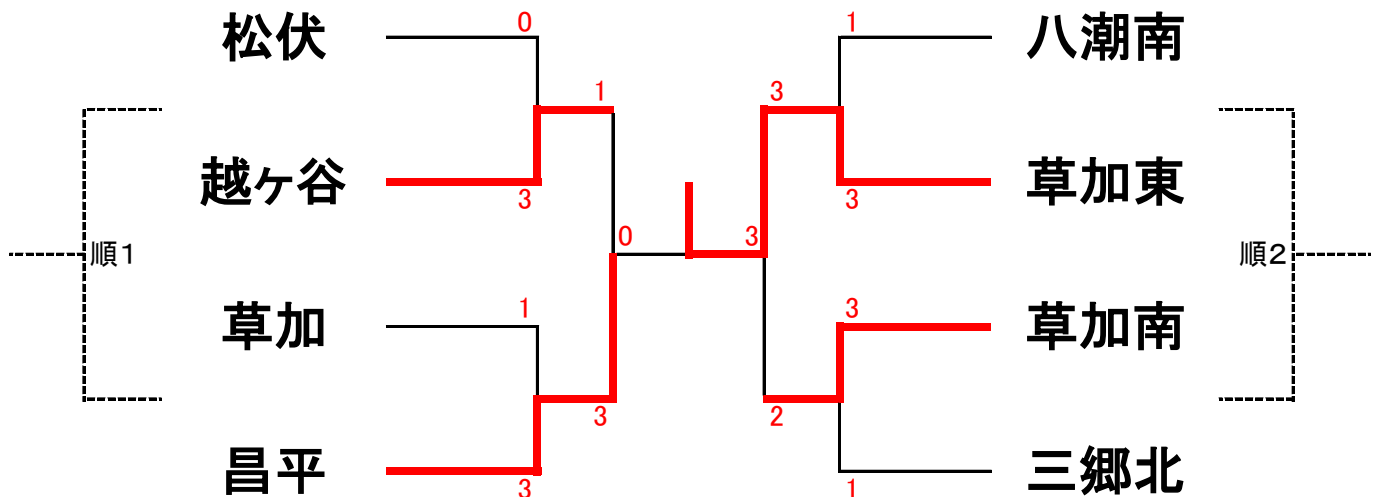

令和7年度 県民総合スポーツ大会 兼 埼玉県高等学校
バドミントン新人大会 女子

東部地区予選会

団体戦

大会第2日

正規トーナメント

9~16位トーナメント

令和7年度 県民総合スポーツ大会 兼 埼玉県高等学校 バドミントン新人大会

東部地区予選会 団体戦