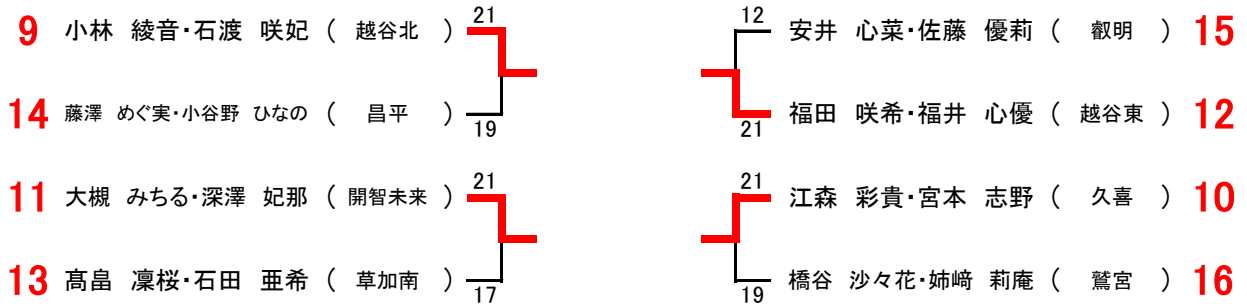

女子ダブルス 順位決定戦

5~6位決定

9~12位決定

17, 18位決定

女子ダブルス①

1	帯津 杏菜・阿部 伶南 ( 叡明 )	2	大槻 みちる・深澤 妃那 ( 開智未来 )	48
2	吉田 結花・長岡 咲希 ( 幸手桜 )	0	杉山 実春・田口 琴夢 ( 草加西 )	49
3	松本 ひまり・大川 紗季 ( 不動岡 )	2	梅田 希歩・渡邊 世奈 ( 杉戸 )	50
4	柴野 未羽・星野 亜紗美 ( 三郷北 )	2	宮内 心愛・林 莓花 ( 羽生第一 )	51
5	霜越 湖春・小澤 月 ( 草加西 )	1	吉澤 咲季・山本 愛莉 ( 獨協埼玉 )	52
6	鴨田 ほのか・篠田 千尋 ( 庄和 )	2	柴田 愛結・長谷川 怜奈 ( 鷲宮 )	53
7	根本 侑夏・中村 弥生 ( 草加東 )	0	佐藤 結愛・カトリ パピタ ( 栗橋北彩 )	54
8	長谷川 聖・沖山 真優 ( 越谷総合 )	2	鈴木 結蘭・八木橋 磨耶 ( 久喜 )	55
9	二階堂 愛夢・片倉 梨花 ( 松伏 )	2	藤島 心暖・安齋 心望 ( 久喜北陽 )	56
10	新井 恵菜・長谷部 仁菜 ( 鷲宮 )	0	福原 花暖・鈴木 麻耶 ( 越谷総合 )	57
11	松下 未瑠琉・因田 莉菜 ( 宮代 )	2	山川 空海・大橋 歩夢 ( 越谷西 )	58
12	村中 聖奈・田沢 菜々海 ( 越ヶ谷 )	2	小早川 愛莉・一條 紗恵 ( 八潮南 )	59
13	山本 真凜・小泉 美優 ( 誠和福祉 )	1	福元 莉恋・内藤 璃亜 ( 宮代 )	60
14	飯塚 美南・大輪 咲來 ( 春日部東 )	2	長谷川 美優・大久保 陽菜 ( 春日部女 )	61
15	斉藤 在・鈴木 美緒 ( 開智未来 )	2	白川 凜・平岡 みなみ ( 昌平 )	62
16	遠藤 志歩・今成 心菜 ( 久喜 )	0	吉見 里桜・太田 心望 ( 三郷北 )	63
17	中山 実結・小島 光紗 ( 杉戸 )	2	森田 真彩・谷昌 燈 ( 春日部東 )	64
18	七澤 美結・小林 莉緒 ( 栗橋北彩 )	0	九里 來香・柴 佳伽 ( 草加 )	65
19	澤野 夏歩・柴 良枝 ( 越谷南 )	0	岡田 祐奈・三牧 莉奈 ( 花咲徳栄 )	66
20	赤城 徳美・間 穂音 ( 花咲徳栄 )	2	岸 蒔夏・須々田 愛奈 ( 越ヶ谷 )	67
21	河野 侑奈・永野 蘭 ( 春日部女 )	2	阿部 寧々・佐藤 美樹 ( 草加南 )	68
22	三好 いと・平松 結愛 ( 共栄 )	0	町田 唯・柴崎 玲希 ( 白岡 )	69
23	小林 綾音・石渡 咲妃 ( 越谷北 )	2	角谷 亜友里・佐藤 仁琴 ( 不動岡 )	70
24	小野 桜織・岩井 梨緒奈 ( 越谷東 )	2	高島 凜桜・石田 亜希 ( 草加南 )	71
25	大場 海璃・中嶋 梨乃 ( 宮代 )	0	柳岡 音羽・菊川 真愛 ( 越谷西 )	72
26	木塚 瑠莉・齋藤 結空 ( 庄和 )	2	平久 柚希・武井 梨乃 ( 昌平 )	73
27	藤倉 望羽・大澤 結 ( 共栄 )	2	小島 陽向・森田 咲希 ( 幸手桜 )	74
28	杉橋 莉央・谷古宇 志名 ( 草加東 )	0	篠崎 希音・東井 若奈 ( 共栄 )	75
29	保利 美侑・大森 ゆな ( 獨協埼玉 )	1	石岡 美乃・矢口 柚璃 ( 三郷 )	76
30	白島 陽果・菅原 結奏 ( 吉川美南 )	0	倉津 結衣・込山 愛莉 ( 草加西 )	77
31	谷津 結梨・羽土 夕梨恵 ( 越谷北 )	0	菅谷 文乃・中里 萌 ( 杉戸 )	78
32	互 未稀・古川 亜海 ( 草加南 )	2	瀬戸 さゆみ・松前 陽葵 ( 叡明 )	79
33	恩田 結花・加藤 結凪 ( 八潮南 )	0	野原 そら・矢島 みづ樹 ( 越ヶ谷 )	80
34	高野 真依・三村 百花 ( 不動岡 )	2	藤田 永遠・長内 佳音 ( 松伏 )	81
35	村辻 美羽・柏山 彩 ( 蓮田松韻 )	0	勝原 聖良・山中心 ( 誠和福祉 )	82
36	高橋 穂花・小川 史葉 ( 三郷北 )	2	樋口 榮美・篠原 葵美夏 ( 花咲徳栄 )	83
37	石橋 果帆・渡邊 亜美 ( 幸手桜 )	0	岡田 帆乃佳・高畑 莉央 ( 越谷北 )	84
38	唐澤 奏那・石丸 陽菜 ( 羽生第一 )	2	村松 菜摘・塚本 舞織 ( 越谷南 )	85
39	柿沼 柚香・勝又 梨央奈 ( 春日部女 )	0	高橋 美希・天満屋敷 愛美 ( 白岡 )	86
40	藪 陽葵・佐俣 陽南 ( 草加 )	2	谷嶋 夢花・中野 亜美 ( 羽生第一 )	87
41	押田 美咲・福田 希空 ( 久喜北陽 )	2	圓乗 柚・大野 結衣 ( 草加東 )	88
42	金子 奈央・佐々木 天音 ( 越谷西 )	2	石幡 結衣・岡崎 里帆 ( 草加 )	89
43	内山 遥香・堀内 心瑠 ( 白岡 )	0	柳沼 花恋・伊原 夏希 ( 庄和 )	90
44	内田 京伽・宮田 真那 ( 鷲宮 )	2	齋藤 稟・稲川 颯空 ( 久喜北陽 )	91
45	木村 美結・山崎 真央 ( 越谷南 )	2	脇 彩菜・牧野 心菜 ( 獨協埼玉 )	92
46	石田 莉乃・小川 詩雛 ( 越谷総合 )	0	熊谷 凜菜・林田 恵実 ( 越谷東 )	93
47	藤澤 めぐ実・小谷野 ひなの ( 昌平 )	2		