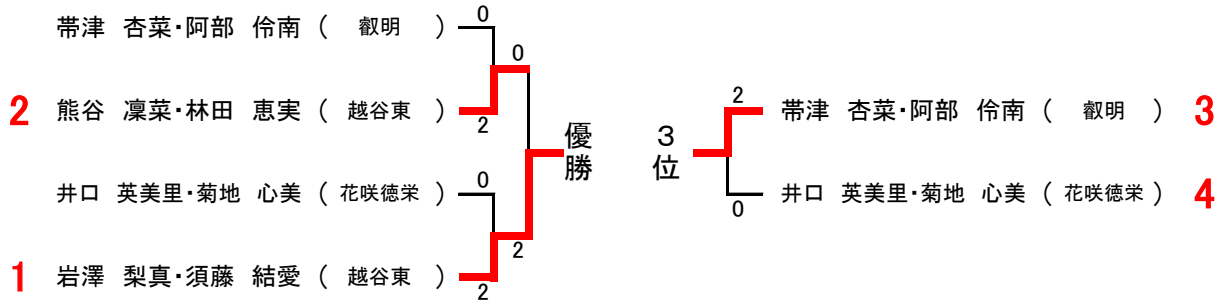

女子ダブルス 順位決定戦

5~6位決定

9~12位決定

17, 18位決定

女子ダブルス①

1	帯津 杏菜・阿部 伶南 ( 叡明 )	2	大槻 みちる・深澤 妃那 ( 開智未来 )	48
2	吉田 結花・長岡 咲希 ( 幸手桜 )	0	杉山 実春・田口 琴夢 ( 草加西 )	49
3	松本 ひまり・大川 紗季 ( 不動岡 )	2	梅田 希歩・渡邊 世奈 ( 杉戸 )	50
4	柴野 未羽・星野 亜紗美 ( 三郷北 )	2	宮内 心愛・林 莓花 ( 羽生第一 )	51
5	霜越 湖春・小澤 月 ( 草加西 )	1	吉澤 咲季・山本 愛莉 ( 獨協埼玉 )	52
6	鴨田 ほのか・篠田 千尋 ( 庄和 )	2	柴田 愛結・長谷川 怜奈 ( 鷲宮 )	53
7	根本 侑夏・中村 弥生 ( 草加東 )	0	佐藤 結愛・カトリ パピタ ( 栗橋北彩 )	54
8	長谷川 聖・沖山 真優 ( 越谷総合 )	2	鈴木 結蘭・八木橋 磨耶 ( 久喜 )	55
9	二階堂 愛夢・片倉 梨花 ( 松伏 )	2	藤島 心暖・安齋 心望 ( 久喜北陽 )	56
10	新井 恵菜・長谷部 仁菜 ( 鷲宮 )	0	福原 花暖・鈴木 麻耶 ( 越谷総合 )	57
11	松下 未瑠琉・因田 莉菜 ( 宮代 )	2	山川 空海・大橋 歩夢 ( 越谷西 )	58
12	村中 聖奈・田沢 菜々海 ( 越ヶ谷 )	2	小早川 愛莉・一條 紗恵 ( 八潮南 )	59
13	山本 真凜・小泉 美優 ( 誠和福祉 )	1	福元 莉恋・内藤 璃亜 ( 宮代 )	60
14	飯塚 美南・大輪 咲來 ( 春日部東 )	2	長谷川 美優・大久保 陽菜 ( 春日部女 )	61
15	斉藤 在・鈴木 美緒 ( 開智未来 )	2	白川 凜・平岡 みなみ ( 昌平 )	62
16	遠藤 志歩・今成 心菜 ( 久喜 )	0	吉見 里桜・太田 心望 ( 三郷北 )	63
17	中山 実結・小島 光紗 ( 杉戸 )	2	森田 真彩・谷昌 燈 ( 春日部東 )	64
18	七澤 美結・小林 莉緒 ( 栗橋北彩 )	0	九里 來香・柴 佳伽 ( 草加 )	65
19	澤野 夏歩・柴 良枝 ( 越谷南 )	0	岡田 祐奈・三牧 莉奈 ( 花咲徳栄 )	66
20	赤城 徳美・間 穂音 ( 花咲徳栄 )	2	岸 蒔夏・須々田 愛奈 ( 越ヶ谷 )	67
21	河野 侑奈・永野 蘭 ( 春日部女 )	2	阿部 寧々・佐藤 美樹 ( 草加南 )	68
22	三好 いと・平松 結愛 ( 共栄 )	0	町田 唯・柴崎 玲希 ( 白岡 )	69
23	小林 綾音・石渡 咲妃 ( 越谷北 )	2	角谷 亜友里・佐藤 仁琴 ( 不動岡 )	70
24	小野 桜織・岩井 梨緒奈 ( 越谷東 )	2	高島 凜桜・石田 亜希 ( 草加南 )	71
25	大場 海璃・中嶋 梨乃 ( 宮代 )	0	柳岡 音羽・菊川 真愛 ( 越谷西 )	72
26	木塚 瑠莉・齋藤 結空 ( 庄和 )	2	平久 柚希・武井 梨乃 ( 昌平 )	73
27	藤倉 望羽・大澤 結 ( 共栄 )	2	小島 陽向・森田 咲希 ( 幸手桜 )	74
28	杉橋 莉央・谷古宇 志名 ( 草加東 )	0	篠崎 希音・東井 若奈 ( 共栄 )	75
29	保利 美侑・大森 ゆな ( 獨協埼玉 )	1	石岡 美乃・矢口 柚璃 ( 三郷 )	76
30	白島 陽果・菅原 結奏 ( 吉川美南 )	0	倉津 結衣・込山 愛莉 ( 草加西 )	77
31	谷津 結梨・羽土 夕梨恵 ( 越谷北 )	0	菅谷 文乃・中里 萌 ( 杉戸 )	78
32	互 未稀・古川 亜海 ( 草加南 )	2	瀬戸 さゆみ・松前 陽葵 ( 叡明 )	79
33	恩田 結花・加藤 結凪 ( 八潮南 )	0	野原 そら・矢島 みづ樹 ( 越ヶ谷 )	80
34	高野 真依・三村 百花 ( 不動岡 )	2	藤田 永遠・長内 佳音 ( 松伏 )	81
35	村辻 美羽・柏山 彩 ( 蓮田松韻 )	0	勝原 聖良・山中心 ( 誠和福祉 )	82
36	高橋 穂花・小川 史葉 ( 三郷北 )	2	樋口 榮美・篠原 葵美夏 ( 花咲徳栄 )	83
37	石橋 果帆・渡邊 亜美 ( 幸手桜 )	0	岡田 帆乃佳・高畑 莉央 ( 越谷北 )	84
38	唐澤 奏那・石丸 陽菜 ( 羽生第一 )	2	村松 菜摘・塚本 舞織 ( 越谷南 )	85
39	柿沼 柚香・勝又 梨央奈 ( 春日部女 )	0	高橋 美希・天満屋敷 愛美 ( 白岡 )	86
40	藪 陽葵・佐俣 陽南 ( 草加 )	2	谷嶋 夢花・中野 亜美 ( 羽生第一 )	87
41	押田 美咲・福田 希空 ( 久喜北陽 )	2	圓乗 柚・大野 結衣 ( 草加東 )	88
42	金子 奈央・佐々木 天音 ( 越谷西 )	2	石幡 結衣・岡崎 里帆 ( 草加 )	89
43	内山 遥香・堀内 心瑠 ( 白岡 )	0	柳沼 花恋・伊原 夏希 ( 庄和 )	90
44	内田 京伽・宮田 真那 ( 鷲宮 )	2	齋藤 稟・稲川 颯空 ( 久喜北陽 )	91
45	木村 美結・山崎 真央 ( 越谷南 )	2	脇 彩菜・牧野 心菜 ( 獨協埼玉 )	92
46	石田 莉乃・小川 詩雛 ( 越谷総合 )	0	熊谷 凜菜・林田 恵実 ( 越谷東 )	93
47	藤澤 めぐ実・小谷野 ひなの ( 昌平 )	2		