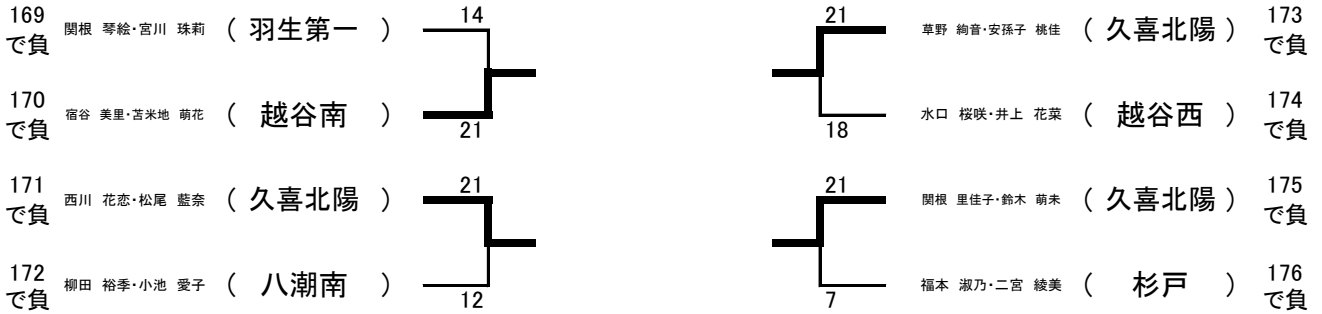

女子ダブルス1

女子ダブルス2

女子ダブルス 順位決定戦

5~6位決定

9~12位決定

17, 18位決定