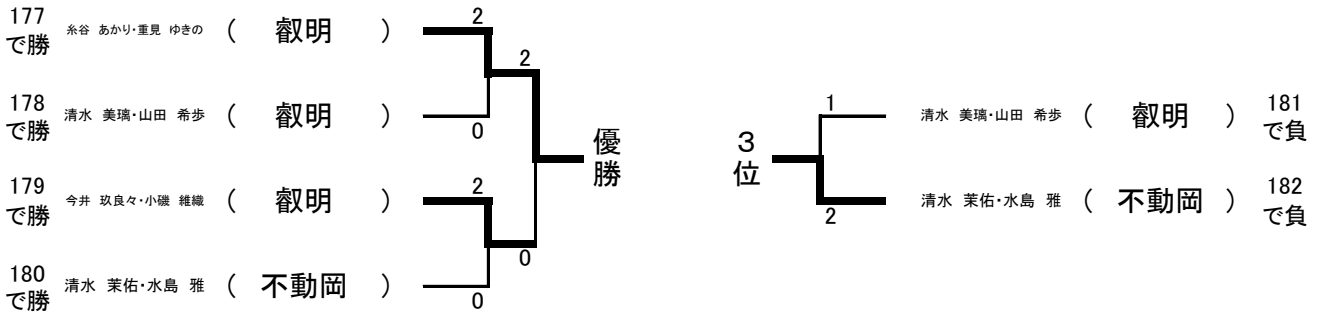

女子ダブルス1

女子ダブルス2

女子ダブルス 順位決定戦

5~6位決定

9~12位決定

17, 18位決定