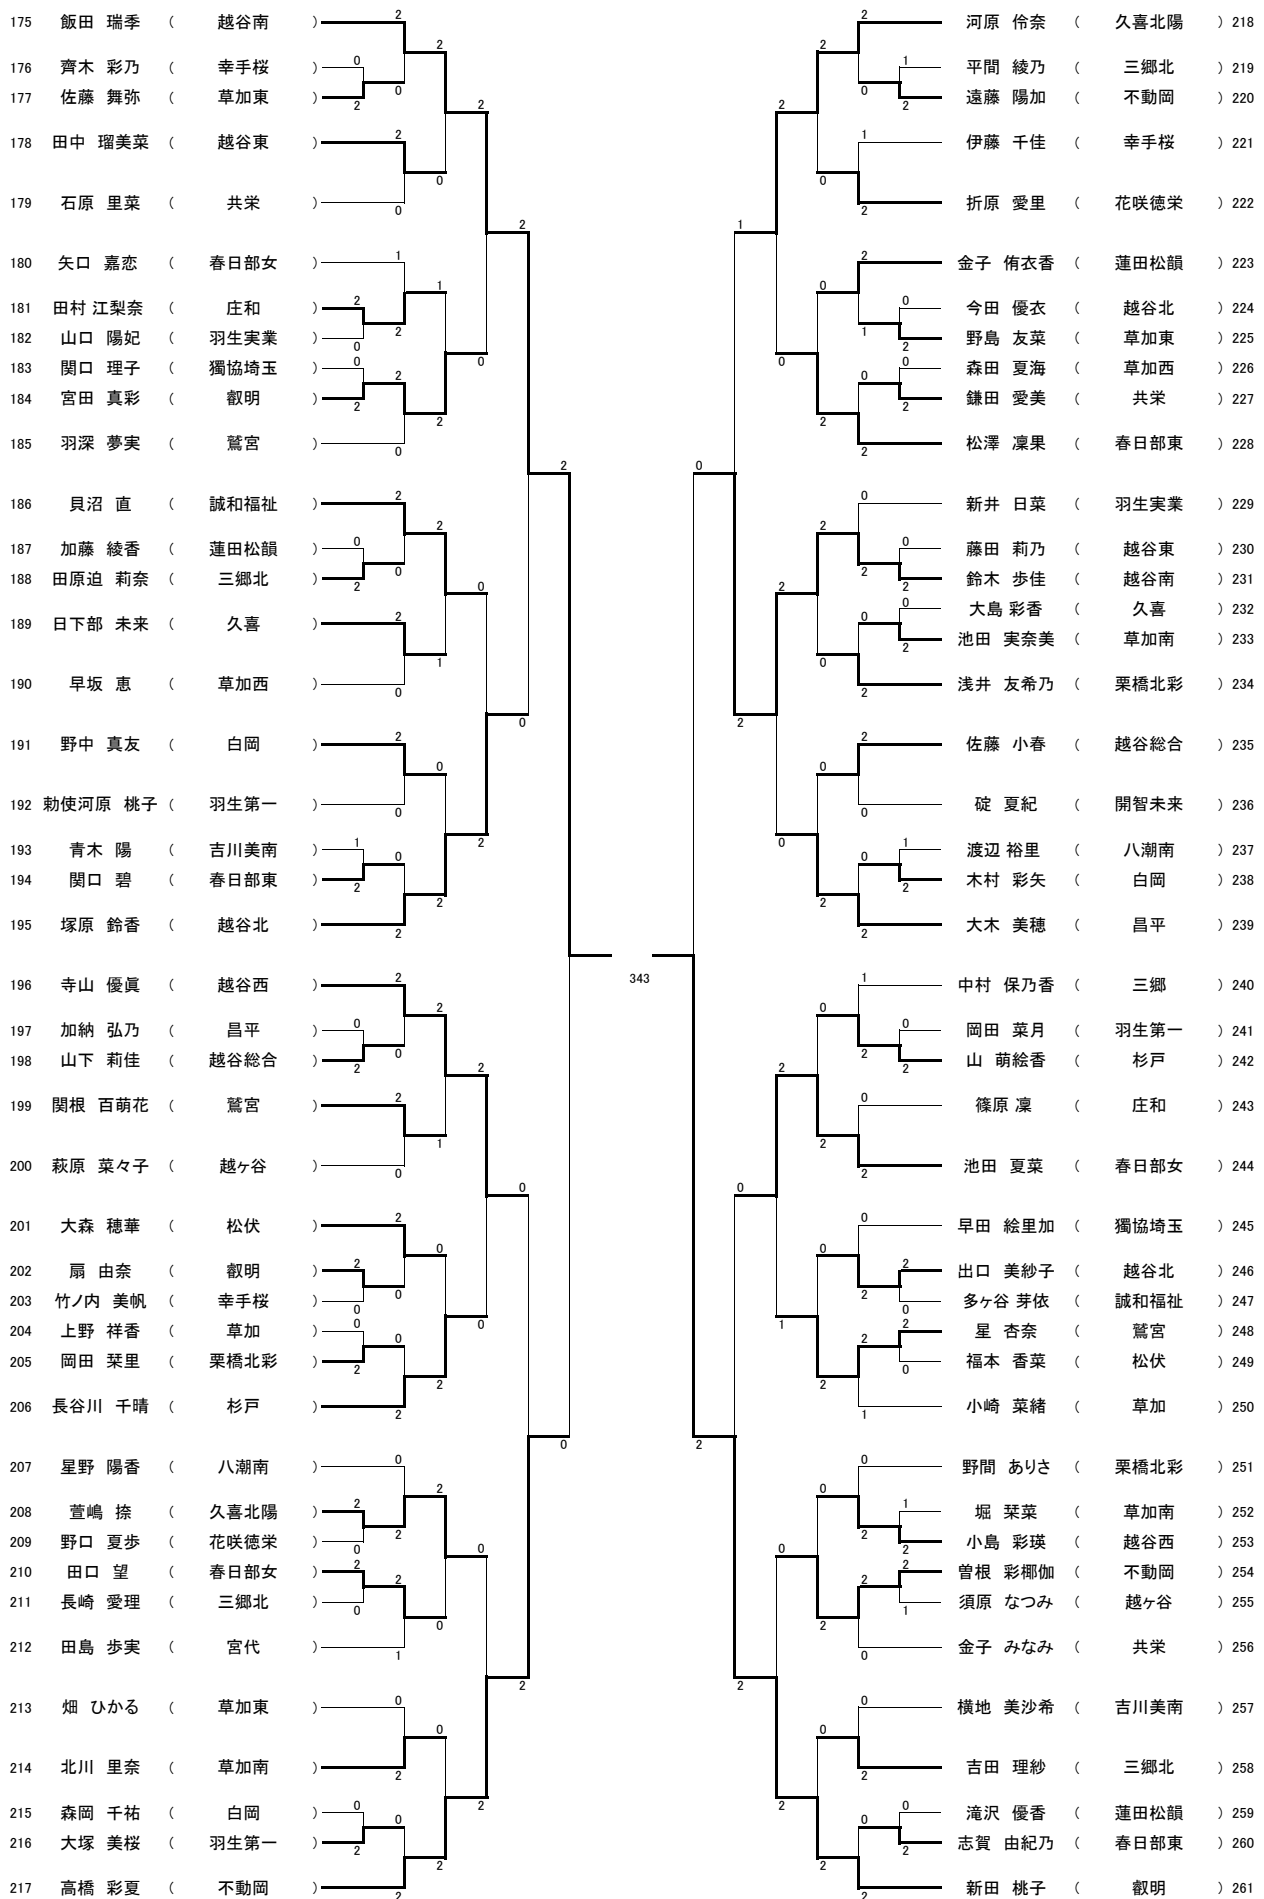

262	佐藤 灯	(叡明)	2							小暮 妃奈乃	(久喜北陽)	306
263	加藤 さな	(越谷西)	2	2	2	2	2	2	2	福土 唯	(越谷南)	307
264	中村 友梨香	(白岡)	0	0	2	2	2	2	2	片平 里奈	(松伏)	308
265	三宅 舞	(八潮南)	2	0	2	2	2	2	2	三宅 菜月	(獨協埼玉)	309
266	岩崎 祐樹	(昌平)	0	0	2	2	2	2	2	藤井 彩花	(誠和福祉)	310
267	永淵 萌	(草加)	2	0	2	2	2	2	2	中丸 美穂	(共栄)	311
268	越村 悠梨	(獨協埼玉)	0	0	0	2	2	2	2	近藤 梨里子	(杉戸)	312
269	永井 結芽	(三郷)	2	0	2	2	2	2	2	森田 瑞希	(越谷東)	313
270	梅山 紗奈	(松伏)	2	2	2	2	2	2	2	酒井 輝美香	(昌平)	314
271	米倉 みのり	(誠和福祉)	0	2	2	2	2	2	2	伊藤 百香	(不動岡)	315
272	五十嵐 愛里	(越谷東)	0	2	2	2	2	2	2	猿田 桃花	(幸手桜)	316
273	中島 萌梨	(草加南)	2	0	2	2	2	2	2	増田 ゆり	(鷺宮)	317
274	安部 夏海	(春日部女)	2	1	2	2	2	2	2	青木 鈴奈	(草加西)	318
275	梶原 伶渚	(共栄)	1	1	2	2	2	2	2	高橋 杏奈	(庄和)	319
276	荻野 佑真	(春日部東)	2	0	2	2	2	2	2	小原 まなみ	(草加南)	320
277	塚原 菜穂	(幸手桜)	0	2	2	2	2	2	2	小船 友里江	(久喜)	321
278	吉田 美羽	(庄和)	2	2	2	2	2	2	2	加藤 千夏	(草加東)	322
279	西井 美智	(草加西)	0	0	2	2	2	2	2	澄本 菜南	(宮代)	323
280	木曾 絢捺	(杉戸)	2	2	2	2	2	2	2	池田 春香	(三郷)	324
281	小林 美奈	(久喜北陽)	2	2	2	2	2	2	2	奥垣 絢音	(越ヶ谷)	325
282	豊田 未紗希	(草加東)	0	2	2	2	2	2	2	萬年 千尋	(八潮南)	326
283	高橋 佳那	(久喜)	0	2	2	2	2	2	2	野崎 梨花	(越谷北)	327
284	会田 貴恵	(越谷南)	2	2	2	2	2	2	2	川上 沙椰	(開智未来)	328
285	川辺 美紅	(鷺宮)	0	2	2	2	2	2	2	清水 美優	(叡明)	329
286	豊田 みのり	(越谷北)	2	2	2	2	2	2	2	沢目 鈴華	(蓮田松韻)	330
287	松尾 綾香	(越谷西)	2	0	2	2	2	2	2	高橋 実咲	(羽生実業)	331
288	高橋 海空	(蓮田松韻)	0	0	2	2	2	2	2	荻野 成美	(三郷北)	332
289	大沼 佳恵	(越谷東)	0	0	2	2	2	2	2	館山 茜	(羽生第一)	333
290	田中 双葉	(久喜北陽)	2	2	2	2	2	2	2	千ヶ崎 七海	(春日部女)	334
291	南 琴梨	(栗橋北彩)	0	2	2	2	2	2	2	藁谷 有希	(越谷総合)	335
292	松永 珠穂	(羽生第一)	2	0	2	2	2	2	2	鶴田 千尋	(草加)	336
293	田村 結香	(開智未来)	0	2	2	2	2	2	2	山本 由華	(吉川美南)	337
294	齋藤 舞	(不動岡)	2	2	2	2	2	2	2			
295	石川 莉子	(越谷総合)	2	1	2	2	2	2	2	鹿沼 唯	(八潮南)	338
296	小山 ひかり	(幸手桜)	2	0	2	2	2	2	2	松村 美季	(花咲徳栄)	339
297	鈴木 結菜	(宮代)	1	0	2	2	2	2	2	大須 茜	(白岡)	340
298	谷口 茄衣梨	(吉川美南)	0	0	2	2	2	2	2	堀 春菜	(春日部東)	341
299	松澤 光希	(三郷北)	2	0	2	2	2	2	2	駿河 紗樹	(越谷西)	342
300	須藤 詩織	(花咲徳栄)	2	2	2	2	2	2	2	廣瀬 早織	(草加東)	343
301	竹田 葵	(草加)	2	0	2	2	2	2	2	黒澤 由布	(松伏)	344
302	笹尾 きよら	(白岡)	0	0	2	2	2	2	2	大鹿 美月	(栗橋北彩)	345
303	鈴木 媛朝	(杉戸)	2	0	2	2	2	2	2	鈴木 杏奈	(越谷北)	346
304	石橋 香菜子	(獨協埼玉)	0	2	2	2	2	2	2	宇賀 裕紀	(久喜)	347
305	松原 佑佳	(越ヶ谷)	2	2	2	2	2	2	2	縄手 佳代	(越谷南)	348