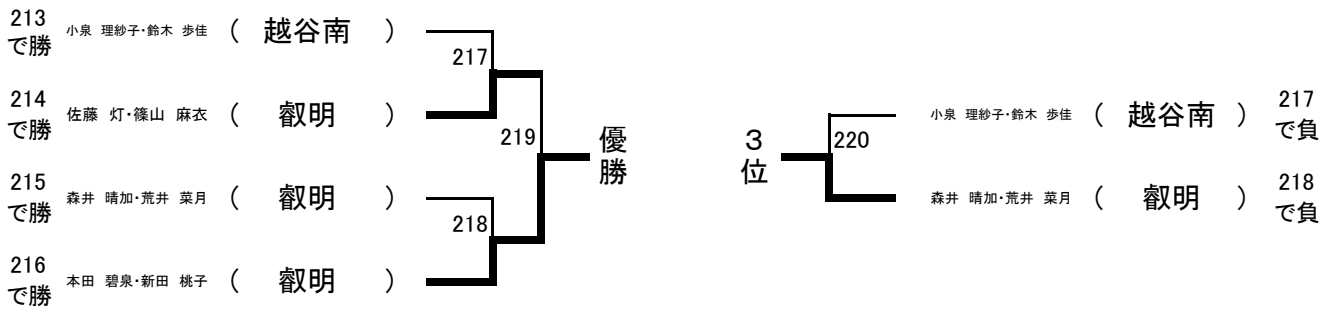

女子ダブルス 順位決定戦

5～6位決定

9～12位決定

17, 18位決定