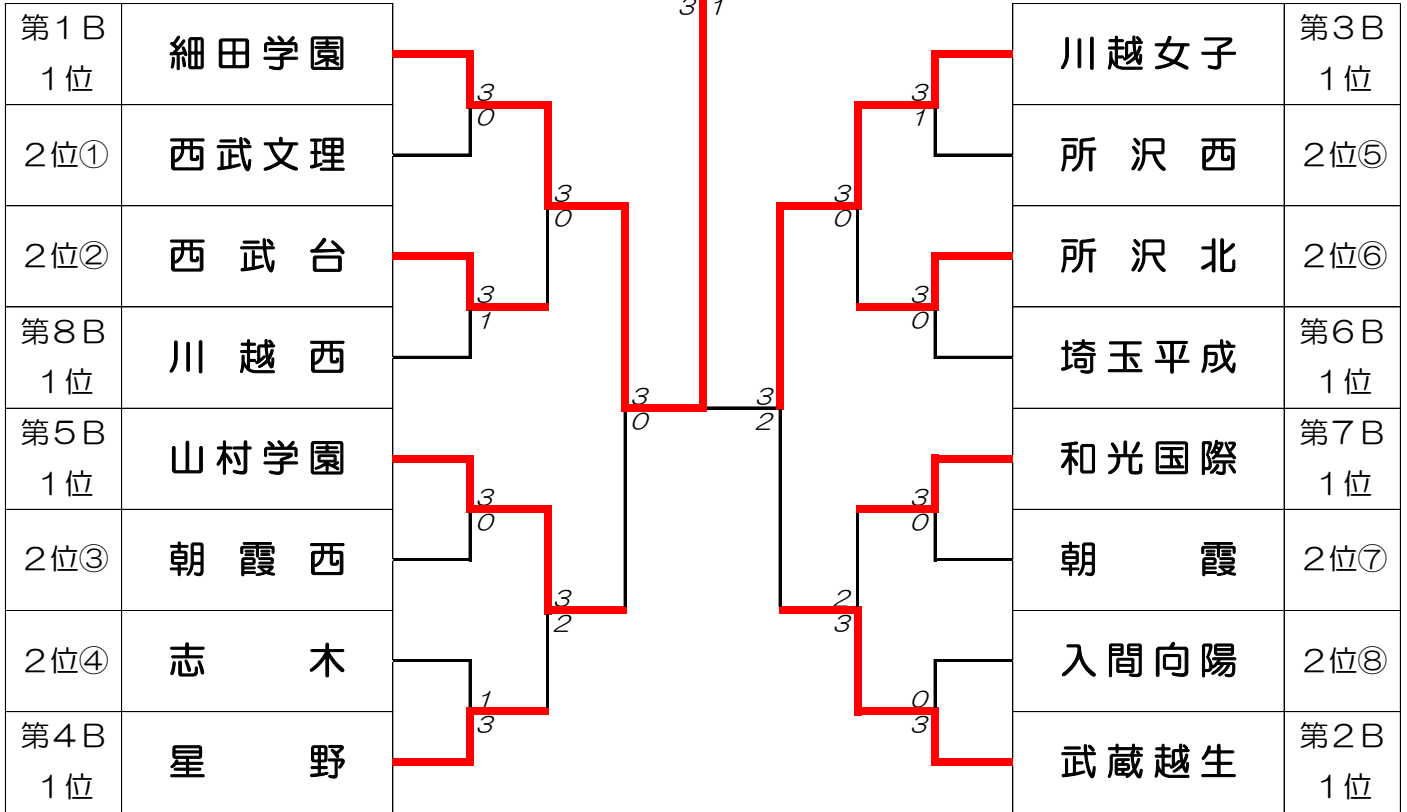

平成29年度新人大会団体戦 西部支部予選会【女子】  
決勝トーナメント戦

優勝 : 細田学園

9~12位決定戦

5~6位決定戦

3位決定戦

平成29年度 新人大会西部支部予選会 女子団体

学校対抗 一回戦				
GT1	細田学園 (埼玉)	3 - 0		西武文理 (埼玉)
D1	木村 伊吹 臼田 葵	2	21 - 1 21 - 3	0 日高 未紗
D2	星野 絢 荒明 優那	2	21 - 7 21 - 11	0 長島 乃愛 飛田 さくら
S1	成田 英	2	21 - 7 21 - 10	0 福樹 沙季
S2	木村 伊吹		-	長島 乃愛
S3	臼田 葵		-	飛田 さくら

学校対抗 一回戦				
GT2	西武台 (埼玉)	3 - 1		川越西 (埼玉)
D1	高野 瑠里佳 澤 奈々	1	20 - 22 21 - 19	2 高橋 萌佳 川端 菜菜
D2	鮎川 唯 菊池 彩	2	23 - 21 21 - 13	0 石井 芽玖 小林 唯菜
S1	林 千夏	2	21 - 16 19 - 21 21 - 16	1 黒須 舞子
S2	鮎川 唯	2	21 - 18 22 - 24 21 - 13	1 高橋 萌佳
S3	菊池 彩		-	川端 菜菜