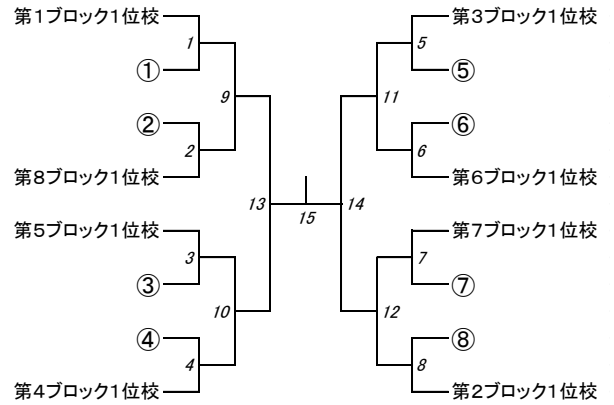

平成29年度 新人大会西部 地区予選会 組み合わせ【女子】

予選リーグ

第1ブロック	1	細田学園
	2	朝霞西
	③	鶴ヶ島清風
	4	飯能南
	5	所沢商業

第5ブロック	①	山村学園
	2	志木
	3	狭山清陵
	4	豊岡

第2ブロック	1	武蔵越生
	②	西武文理
	3	所沢中央
	4	日高
	5	坂戸

第6ブロック	1	入間向陽
	②	埼玉平成
	3	川越南
	4	所沢

第3ブロック	1	川越女子
	2	西武台
	③	狭山ヶ丘
	4	新座
	5	ふじみ野

第7ブロック	1	和光国際
	2	朝霞
	3	川越総合
	④	飯能

第4ブロック	1	星野
	②	所沢北
	3	坂戸西
	4	秋草学園
	5	市立川越

第8ブロック	①	所沢西
	2	川越西
	3	新座柳瀬
	4	川越初雁

決勝トーナメント