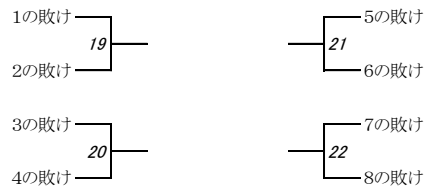

第7ブロック	1	和光国際
	2	朝霞
	3	川越総合
	④	飯能

第4ブロック	1	星野
	②	所沢北
	3	坂戸西
	4	秋草学園
	5	市立川越

第8ブロック	①	所沢西
	2	川越西
	3	新座柳瀬
	4	川越初雁

決勝トーナメント

9～12位決定戦

5～6位決定戦

3位決定戦

○は幹事校

予選リーグ試合順（審判校）

[5校リーグ]

- ① 1-4 (3)、2-5 (3)
- ② 2-4 (1)、3-5 (1)
- ③ 1-3 (2)、4-5 (2)
- ④ 1-5 (4)、2-3 (4)
- ⑤ 1-2 (5)、3-4 (5)

[4校リーグ]

- ① 1-4 (2, 3)
- ② 2-3 (1, 4)
- ③ 1-3 (2, 4)
- ④ 2-4 (1, 3)
- ⑤ 3-4 (1, 2)
- ⑥ 1-2 (3, 4)