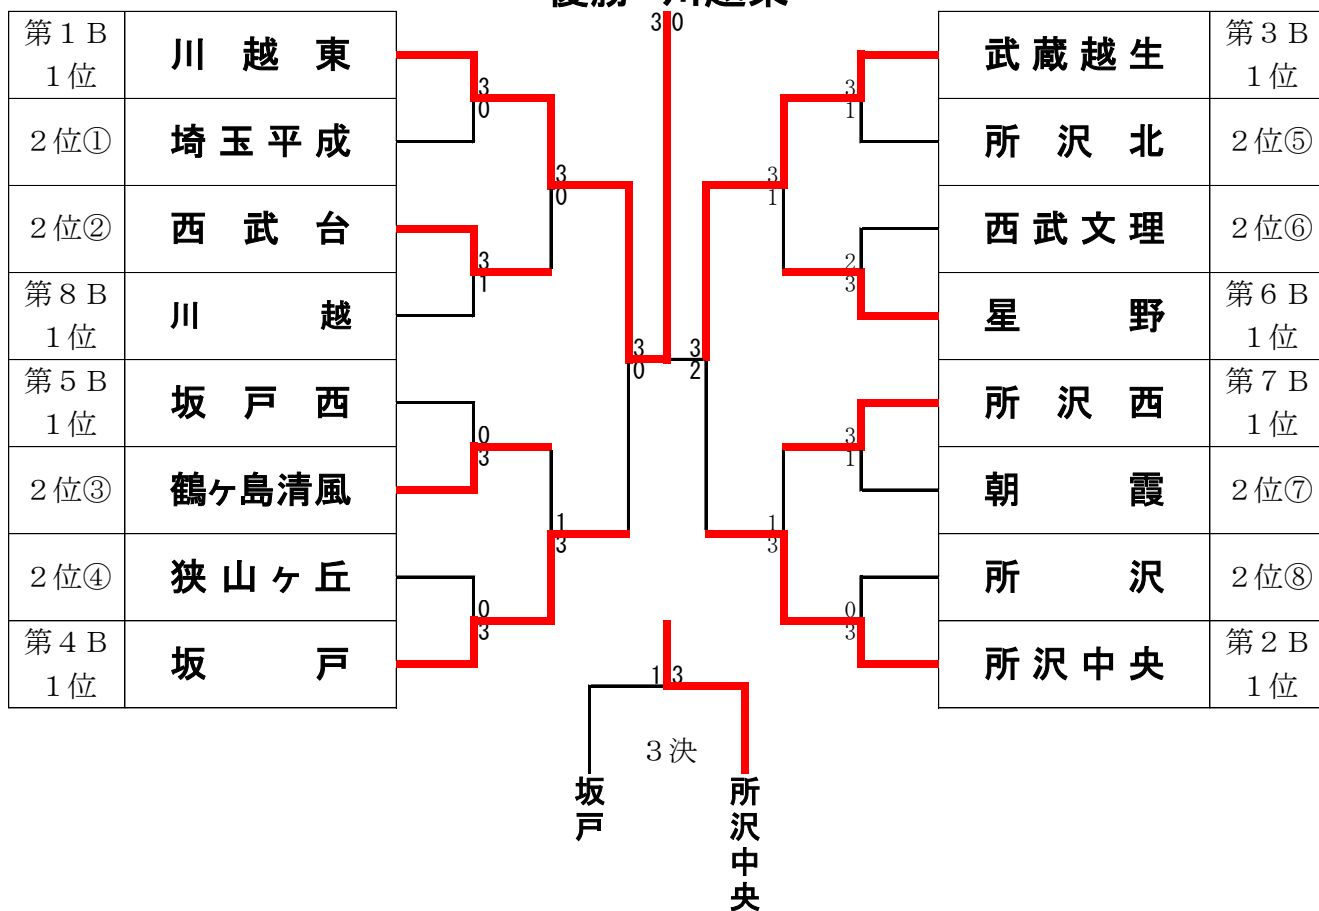

平成25年度新人大会団体戦 西部地区予選会【男子】 決勝トーナメント戦

優勝 川越東

平成25年度新人大会団体戦 西部地区予選会【女子】 決勝トーナメント戦

優勝 細田学園

平成25年度バドミントン新人大会 西部地区予選会【男子団体】  
決勝トーナメント 大会結果

優勝 川越東

【準々決勝1】

	川越東	3 - 0	西武台
複1	小室 結生 内田 智貴	21 - 10 2 21 - 13 0	星野 英喜 東山 卓史
複2	宮原 敦 坂本 一磨	21 - 13 2 21 - 10 0	木下 隼輔 谷田部 祐
単1	中村 道也	21 - 10 2 21 - 11 0	山田 拓実
単2	小室 結生	-	星野 英喜
単3	内田 智貴	-	東山 卓史

【準々決勝2】

	鶴ヶ島清風	1 - 3	坂戸
複1	相田ジャンレノ 今野 亮	5 - 21 0 20 - 22 2	根岸 優太 小林 聖治
複2	坂本 楓太 一條 拓弥	17 - 21 0 8 - 21 2	高橋 朋大 鹿毛 省吾
単1	松坂 祐哉	21 - 15 2 19 - 21 1 21 - 18	石井 朋弥
単2	坂本 楓太	15 - 21 0 12 - 21 2	小林 聖治
単3	相田ジャンレノ	-	根岸 優太

【準々決勝3】

	武蔵越生	3 - 1	星野
複1	横川 碩 足立 拓哉	21 - 19 2 21 - 17 0	奥田 伊織 横山 雄大
複2	西澤 律哉 持田 道拡	21 - 15 2 21 - 4 0	大島 聖椰 平山竜之介
単1	篠崎 翔太	10 - 21 0 17 - 21 2	中川 航
単2	持田 道拡	18 - 21 21 - 19 打ち切り	奥田 伊織
単3	横川 碩	21 - 7 2 21 - 12 0	大島 聖椰