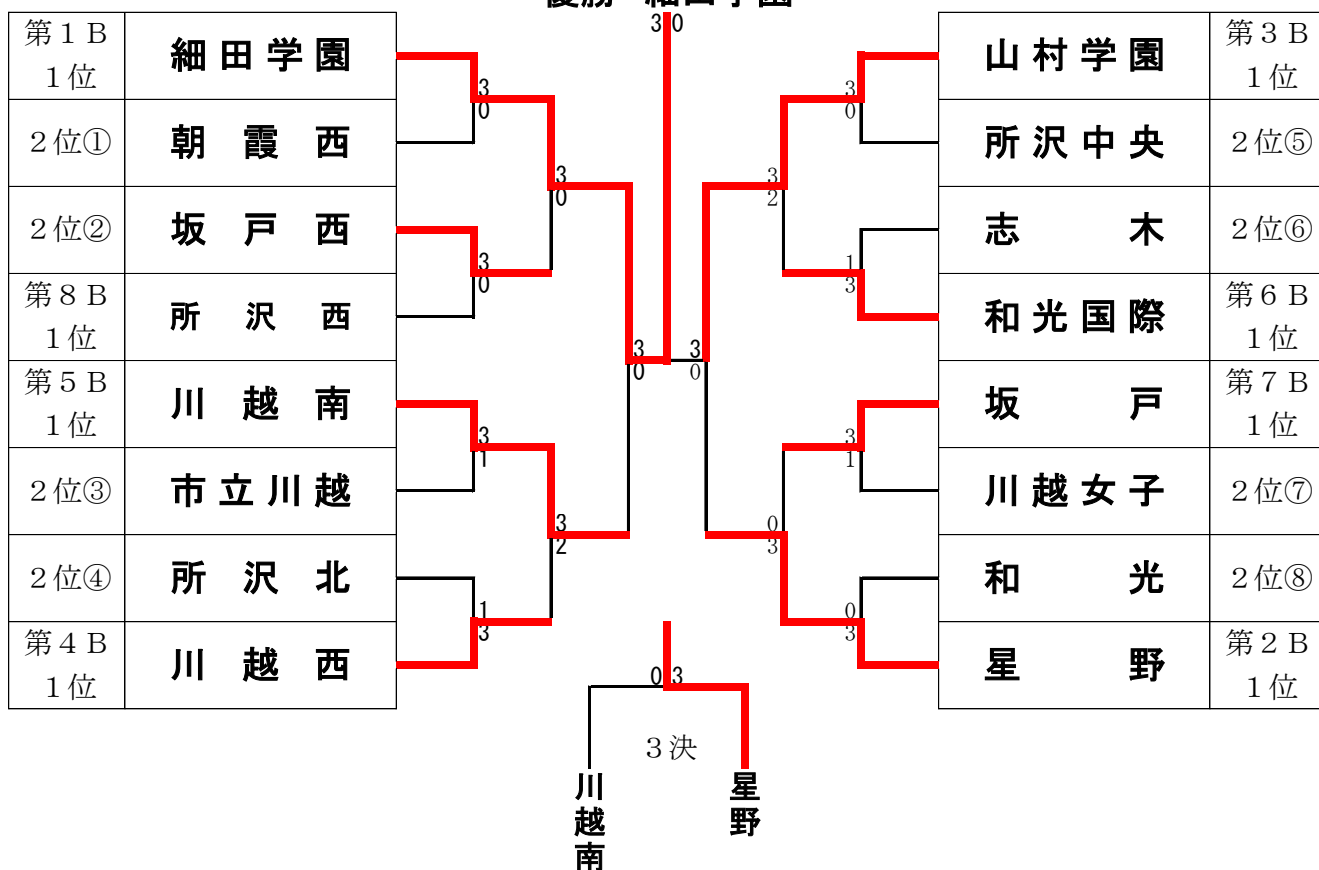

平成25年度新人大会団体戦 西部地区予選会【男子】 決勝トーナメント戦

優勝 川越東

平成25年度新人大会団体戦 西部地区予選会【女子】 決勝トーナメント戦

優勝 細田学園

平成25年度バドミントン新人大会 西部地区予選会【男子団体】  
決勝トーナメント 大会結果

優勝 川越東

【準々決勝1】

	川越東	3 - 0	西武台
複1	小室 結生 内田 智貴	21 - 10 2 21 - 13 0	星野 英喜 東山 卓史
複2	宮原 敦 坂本 一磨	21 - 13 2 21 - 10 0	木下 隼輔 谷田部 祐
単1	中村 道也	21 - 10 2 21 - 11 0	山田 拓実
単2	小室 結生	-	星野 英喜
単3	内田 智貴	-	東山 卓史

【準々決勝2】

	鶴ヶ島清風	1 - 3	坂戸
複1	相田ジャンレノ 今野 亮	5 - 21 0 20 - 22 2	根岸 優太 小林 聖治
複2	坂本 楓太 一條 拓弥	17 - 21 0 8 - 21 2	高橋 朋大 鹿毛 省吾
単1	松坂 祐哉	21 - 15 2 19 - 21 1 21 - 18	石井 朋弥
単2	坂本 楓太	15 - 21 0 12 - 21 2	小林 聖治
単3	相田ジャンレノ	-	根岸 優太

【準々決勝3】

	武蔵越生	3 - 1	星野
複1	横川 碩 足立 拓哉	21 - 19 2 21 - 17 0	奥田 伊織 横山 雄大
複2	西澤 律哉 持田 道拡	21 - 15 2 21 - 4 0	大島 聖椰 平山竜之介
単1	篠崎 翔太	10 - 21 0 17 - 21 2	中川 航
単2	持田 道拡	18 - 21 21 - 19 打ち切り	奥田 伊織
単3	横川 碩	21 - 7 2 21 - 12 0	大島 聖椰