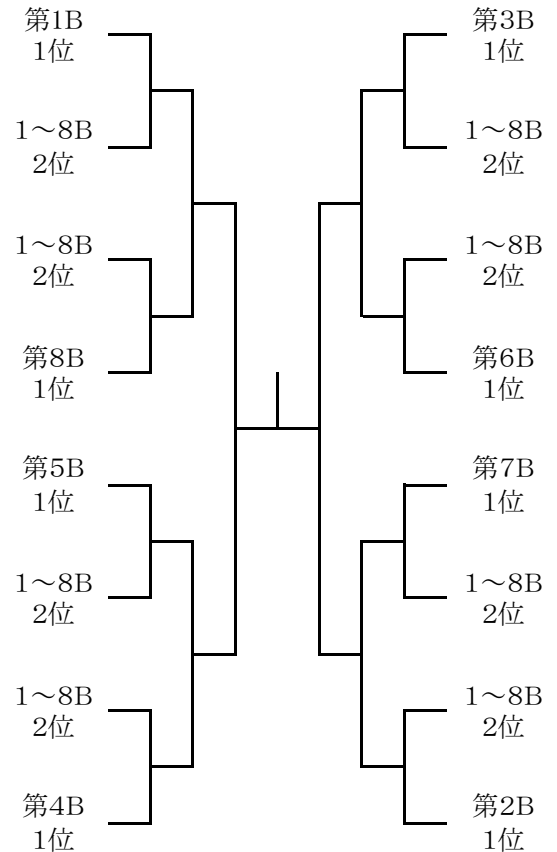

# 平成22年度 新人大会西部 地区予選会 組み合わせ【女子】

## 予選リーグ

第1ブロック ⑪	1	細田学園
	2	飯能南
	3	川越西
	4	川越総合
	⑤	川越初雁

第5ブロック ⑱	①	山村学園
	2	西武文理
	3	豊岡
	4	入間向陽
	5	武蔵越生

第2ブロック ⑱	1	星野
	2	秋草学園
	3	所沢
	④	所沢西
	5	和光

第6ブロック ⑪	①	所沢中央
	2	坂戸西
	3	東野
	4	所沢商業
	5	狭山清陵

第3ブロック ⑪	①	川越女子
	2	川越南
	3	新座
	4	新座総合
	5	狭山ヶ丘

## 決勝トーナメント

○は幹事校