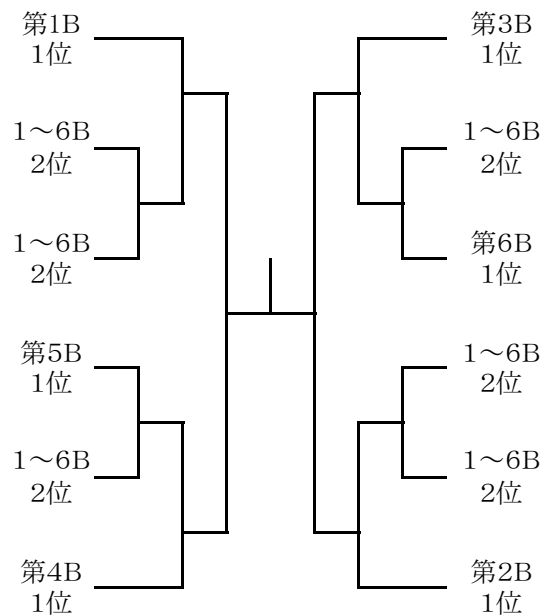

平成22年度 新人大会西部地区予選会 組み合わせ【男子】

予選リーグ

第1ブロック ⑱	1	川越東
	2	志木
	3	入間向陽
	④	所沢
	5	城西川越

第4ブロック ⑪	1	朝霞西
	②	西武文理
	3	東野
	4	狭山清陵
	5	新座総合

第2ブロック ⑪	1	所沢中央
	2	所沢北
	③	坂戸
	4	市立川越
	5	飯能

第5ブロック ⑪	1	武蔵越生
	②	坂戸西
	3	川越南
	4	狭山ヶ丘

第3ブロック ⑱	1	西武台
	2	川越西
	3	川越工業
	④	朝霞
	5	鶴ヶ島清風

第6ブロック ⑱	①	川越
	2	所沢西
	3	新座
	4	和光国際

決勝トーナメント

○は幹事校

予選リーグ試合順(審判校)

[5校リーグ]

- ① 1-4(3)、2-5(3)
- ② 2-4(1)、3-5(1)
- ③ 1-3(2)、4-5(2)
- ④ 1-5(4)、2-3(4)
- ⑤ 1-2(5)、3-4(5)

[4校リーグ]

- ① 1-4(2, 3)
- ② 2-3(1, 4)
- ③ 1-3(2, 4)
- ④ 2-4(1, 3)
- ⑤ 3-4(1, 2)
- ⑥ 1-2(3, 4)