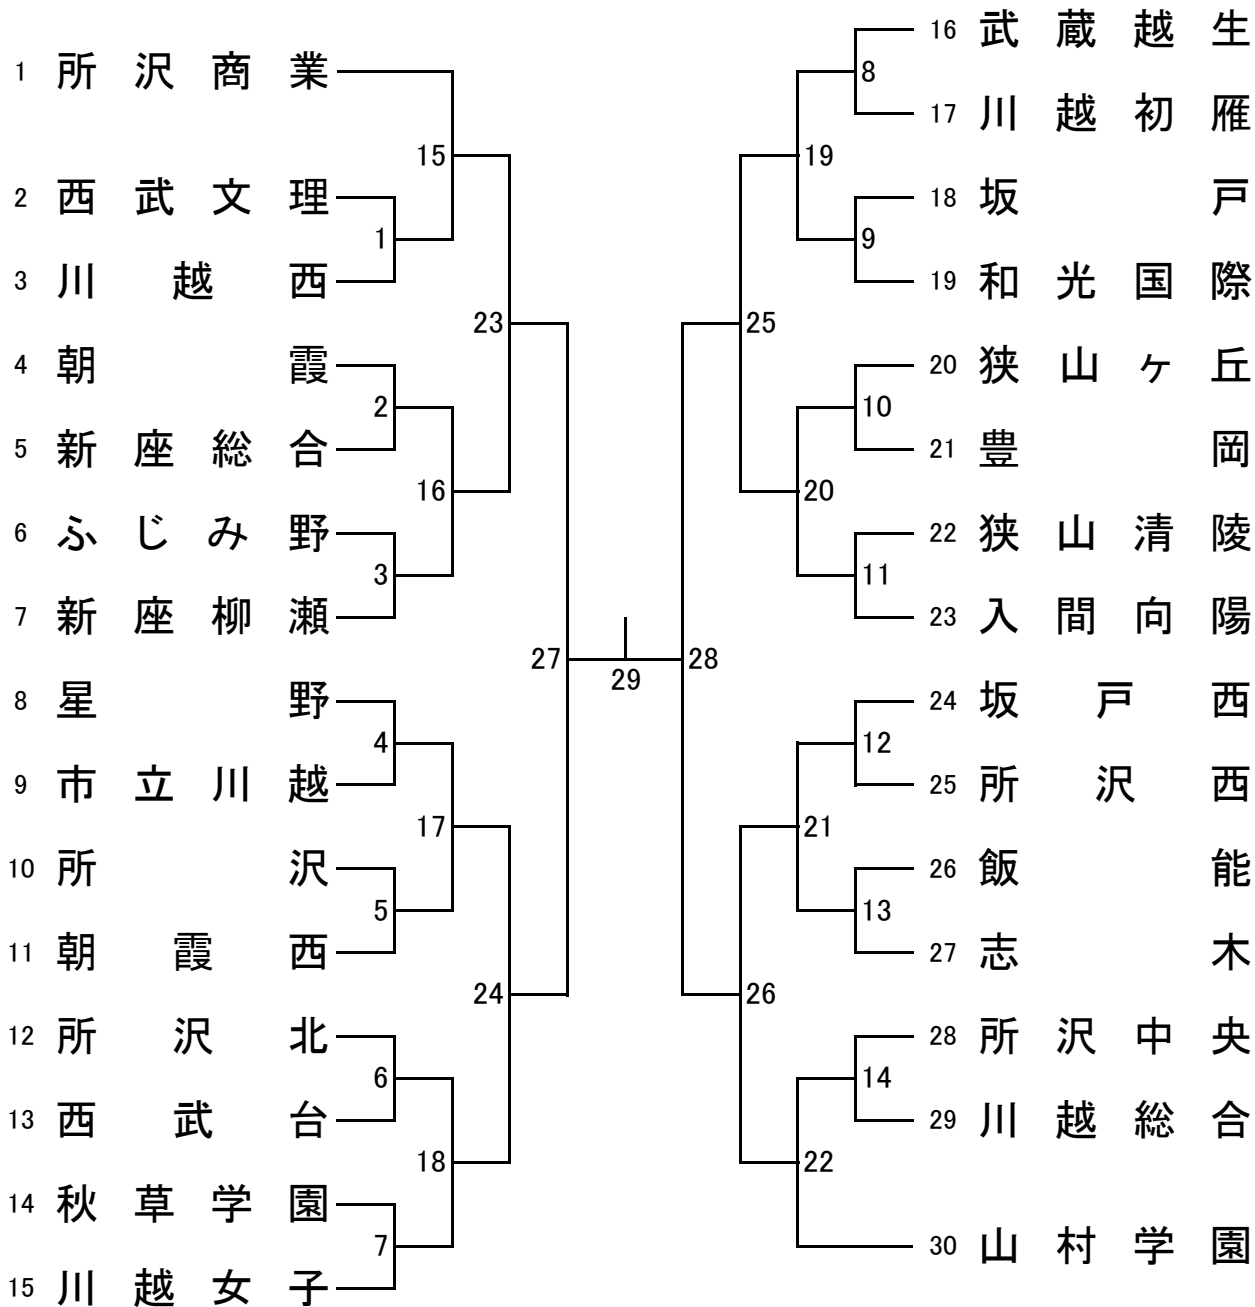

女子団体A(30)

女子団体A

	学校名	監督名	コーチ	マネージャー	選手1	選手2	選手3	選手4	選手5	選手6	選手7	選手兼マネージャー
1	秋草学園	稲荷 安菜	工藤 なおみ		森林 美空	水尻 菜	鮫島 貴帆	櫛田 唯吹	奥富 杏穂			
2	朝霞	門村 万理	丹羽 柁人		石井 和	木村 唯乃	池戸 芯媛	細野 知香	渡邊 響子			
3	朝霞西	五十嵐 弘子	池田 美友貴		東谷 悠月	泉久保 歩梨	瀧 清音	花園 凜華	見澤 奏音			
4	市立川越	横山 翼			須田 明希	小畑 咲	飯塚 夢華	川瀬 結芽	酒井 優月	加藤 さくら	平井 夏萌	
5	入間向陽	曾田 正彦	小池 百花		高野 羅那	宮田 璃音	日高 心美	絹田 菊乃	横川 慶			
6	川越女子	菅沼 範之	金子 明日香		水島 清華	平泉 那紬	養田 知香	黒瀬 和奏	小林 優	中川 実彩		
7	川越総合	市原 亮	井出 健太郎		根本 心愛	長谷部 瞳	山田 舞奈	井筒 咲蕾	中井 愛玲菜	宮岡 紗弥香		
8	川越西	富田将平			山本 妃莉	岡村 悠来	古谷 アビゲイル	高橋 まゆみ	安澤 知花			
9	川越初雁	石木田 敦彦	尾又 香	中村 帆花	里見 緋彩	鈴木 心々菜	赤坂 彩夏	耿 依伊	齋藤 幸姫	中原 愛美		
10	坂戸	岩崎 望	鈴木 悠斗	佐藤 愛姫	新井 恋羽	石川 里美	荻野 凜	坂田 結菜	志賀 陽奈子	鈴木 優菜	松井 夏菜	佐藤 愛姫
11	坂戸西	牛来 新	武石 寛子	小林 愛花	安藤 叶恋	根岸 優衣	布施 香織	根岸 怜愛	澤田 柚希	山田 実侑	奥寺 咲衣	小林 愛花
12	狭山ヶ丘	水元 皓太	鈴木 寛人		堀口 恵理沙	岡田 葵鼓	小池 見弥	村松 和瑚	村上 和花			
13	狭山清陵	佐藤 凌	松田 直子		佐藤 柚夏	内山 優未	中尾 莉美奈	岡安 優華	大沢 結芽	高橋 彩夢		
14	志木	岡田 悠	前納 智和		細川 愛紗	石坂 恵都	松永 美緒	伊藤 友梨奈	上村 月泉	北川 いろは		
15	西武台	飯田 省吾	吉田 真理		山田 釉菜	大屋 美優奈	神木 理名	中道 心美	押野 真愛			
16	西武文理	伊藤 雄一	小林 政晃		加藤 紗彩	山本 裕心	橋田 優芽	大湊 佳澄	坂井 瑚々	高山 夏妃		
17	所沢	藤井 雅明	梅澤 克真		鈴木 志野	小鷹 絢奈	廣瀬 杏菜	近藤 葵	林 玲桜月	高井 咲陽	對崎 柑菜	
18	所沢北	中野 雅浩	奈佐 むつみ	五十嵐 結	田中 まこ	宇津木 咲紀	長友 心優	村上 在	岩波 侑里	五十嵐 結		
19	所沢中央	沼岡 弘晟	山崎 晃太郎		山本 あおい	大嶋 珠果	秋本 優芽	佐藤 瑞希	須田 想来	富田 そら		
20	所沢商業	大久保 延博	和田 光春		沼田 唯李	長谷川 彩果	田沢 夕奈	粕谷 凜	渡部 憂香	星野 つばさ	渡辺 倅希愛	
21	所沢西	平山 綾乃	山西 聡		黒米 椰乃	御手洗 知花	坂巻 みう	神喰 澄南	狩野 みこと	吉田 栞乃		
22	豊岡	大橋 雄一	佐野 智文		則武 咲希	佐々木 うらら	赤星 花音	嘉勢 あおい	綿貫 日和			
23	新座総合	宮下 芙美	山田 凌雅	池田 希寧	和気 美海	高橋 瑠花	田村 夏乃愛	長野 妙理	野沢 侑禾	浅井心美		
24	新座柳瀬	松本 麻衣香	新井 秀実		菅谷 唯夏	川村 空那	清水 舞花	落合 亜緒	千代田 結愛			
25	飯能	山本 柚	山本 柚		藤井すみれ	竹野谷未羽	清水凜子	平井楓絵	増田千夏			
26	ふじみ野	増子 夏希	本橋 真菜	田村 久夫	目崎 ひなた	青山 和桜	田中 亜実	亀谷 玲奈	皆川 瑠彩	玖苜 みゆき		
27	星野	風間 由文	牧野 華代子	奥田 伊織	吉野 爽花	高橋 泉音夢	塩野谷 瑠美奈	山川 百恵	小林 サヤ佳			
28	武蔵越生	小田 隆弘	正木 雄太		芝野 未海	利根川 和生	加藤 雪凜	中田 美咲	足立 和奏奈			
29	山村学園	柳川 敬介	須賀野 翔	渡辺 光輝	塩野 佑吏奈	青柳 遥香	篠宮 夕乃	神崎 絢乃	安藤 鈴菜	飯塚 千遥		
30	和光国際	上野 洋次			江口 栞恋	船戸 奏愛	照山 朋恵	椋木 陽菜	葛馬 詩織	後藤 妃世里