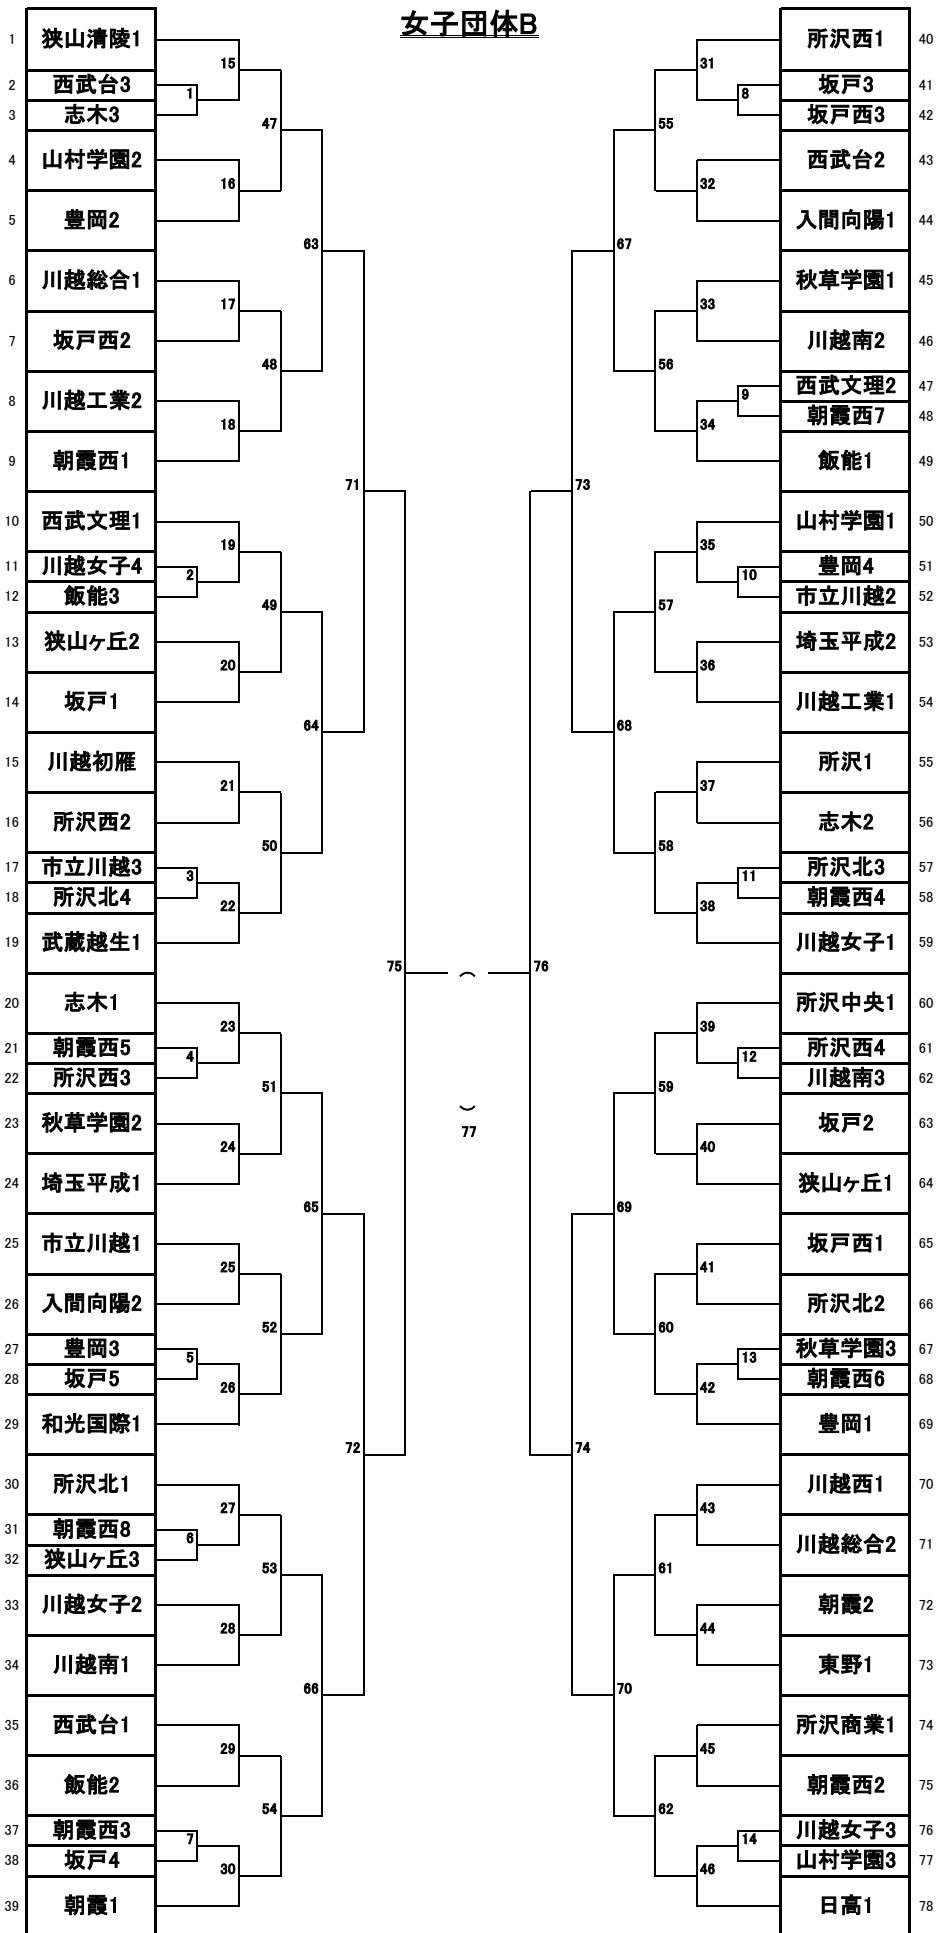

女子団体B組合せ印刷用

女子団体B

女子団体B

1	秋草学園1	生田 未來	米塚 美嵐	須藤 沙彩	吉岡 莉緒	山畑 結愛	壹添 未桜	堺 聖来	
2	秋草学園2	武田 凜	佐藤 遙	佐藤 優月	松浦 柚果	島田 桜花	土田 芽奈	蓮澤 幸菜	
3	秋草学園3	野口 美月	鈴木 愛絆	大住 寧	鈴木 れもん	松林 琉海	清水 玲音	多田 安寿	
4	朝霞1	窪田 未琉	橋本 陽菜乙	木村 唯羽	諸星 宙奈	菅根 由愛			
5	朝霞2	太田 唯花	西川 翔子	和田 穂乃香	山縣 結衣	増田 恵莉香			
6	朝霞西1	坂本 杏梨	熊谷 凜華	村岸 仁依菜	坂井 希美	吉岡 桜南			
7	朝霞西2	福田 優花	藤田 陽愛	大久保 実咲	谷口 あかり	岩間 蒼奈			
8	朝霞西3	沼野 結叶	上野 絆	岩澤 美璃	後藤 実結	金田 詩音			
9	朝霞西4	早川 心菜	笠井 陽菜美	佐藤 陽奈希	染谷 莉央	若杉 紗那			
10	朝霞西5	山崎 愛梨	山内 心羽音	片桐 陽菜	中町 凜桜	藤河 樹里			
11	朝霞西6	小松 美羽	高橋 茉莉	関 百合	三浦 愛生	久保 愛			
12	朝霞西7	水田 栳暖	廣田 舞音	水口 蜜香	水口 菫香	兼崎 莉子			
13	朝霞西8	久保田 樹凜	豊田 夢	溝橋 菜乃	小原 麻央	明坂 美和			
14	市立川越1	中島 乃愛	神田 結花	小嶋 さくら	高橋 咲空	小池 芽衣音			
15	市立川越2	平岡 柚香	吉田 蘭	守屋 橙子	門野 美咲	利根川 初音			
16	市立川越3	吉田 真歩	濱口 響葵	大野 陽愛	上原 衣愛	越川 ゆりあ			
17	入間向陽1	成田 歩実	松本 唯	竹中 美蘭	木村 郁美	幡谷 愛央	パンクット ソフィア アン		
18	入間向陽2	春日 聖侑	齋藤 結菜	比留間 望	松井 波月	網代 由祈			
19	川越工業1	斎藤 美遥	小菅 美空	新井 遥花	須和田 一奈	杉田 夢果			
20	川越工業2	岩崎 結衣花	千島 仁実	杉山 あかり	徳永 琴美				
21	川越女子1	檜山 希々花	林 未都	石原 碧	吉田 陽奈	宮下 芽依			
22	川越女子2	新井 千咲	津田 藍花	鈴木 珠実	友竹 清乃	西 彩菜			
23	川越女子3	星野 優月	栗原 まりあ	竹内 美雨	梶野 結生	松丸 遥香			
24	川越女子4	蒔田 七実	花岡 美玖	細川 莉暖	金子 愛美				
25	川越総合1	三上 咲希	菊地 結奈	新井 瑠夏	池田 夏実	澤田 友菜	冷岡 こはる		
26	川越総合2	八澤 菜由	原田 向葵	山之内 璃菜	北 愛梨	貝野 愛莉	大野 心咲	大平 愛菜	
27	川越西1	山本 瀬渚	館山 雛	大崎 結加	川島 蘭	和田 花凜	井上 利菜	金子 まゆ美	
28	川越南1	松野 菜奈	平野 紗恵	佐野 ひとみ	石井 彩禾	木下 紗良			
29	川越南2	鶴野 彩由花	土屋 美和	高橋 遥	清水 優実	久保田 莉菜			
30	川越南3	中島 美海	外山 朱祢	原 美羽	小牧 詩奈	高橋 歩夢			
31	川越初雁	大野 美優	山本 ひより	古暮 灯	佐藤 穂乃栞	坂間 未来	小峯 仁香		
32	埼玉平成1	松尾 冬華	永田 嗣実	松下 菜奈	青木 悠華	ハートエリテネ エンフウチラル			
33	埼玉平成2	菊池 虹心	高山 芽和	黒澤 茉莉					
34	坂戸1	新井 夏希	伊藤 舞音	黒川 結愛	鈴木 渚紗	宮本 奈穂里	山内 菜乃		
35	坂戸2	上野 心瑚	大嶋 日菜	武井 楓歩	遠山 百花	ドーナトモミ	西田 美心	渡邊 怜	
36	坂戸3	相田 ほのか	小石田 莉緒	五木田 美桜	関根 幸花	高間 柚來	中原 花菜	細井 彩愛	
37	坂戸4	明石 桃那	奥山 晏名	奥山 春花	樋口 まひる	脇 ゆりあ			
38	坂戸5	乾 正世	佐久間 帆海	島野 倫華	鈴木 茉莉伽	津田 理彩菜			
39	坂戸西1	柳澤 樹莉来	山口 楓花	岩井 咲樹	亀井 優	忍足 初夏			
40	坂戸西2	大久保 咲希	笠原 李緒	北山 理衣奈	島田 帆乃美	宮崎 百花			
41	坂戸西3	根本 愛衣	小野 蘭	池田 莉紗	濱野 純葵	新沼 彩夏	中嶋 琉華		
42	狭山ヶ丘1	和泉田 美月	藏野 美帆	佐藤 采奈	斎藤 真心	西村 夏芽			
43	狭山ヶ丘2	佐藤 優衣	関 柑奈	船木 望楓	中村 亜衣	馬渡 莉奈			
44	狭山ヶ丘3	岡田 実涼	川又 柚季	呉 雨嘉	島田 音羽	山本 紅杏			
45	狭山清陵1	大徳屋 あゆみ	無田 結斐	稲垣 心菜	高 暢	小暮 花音	山上 菜々子		
46	志木1	梅本 日和	高比良 美南	石塚 愛捺	関矢 瑞穂	粕淵 柚姫			
47	志木2	岡本 咲希	小松 愛奈	佐々木 菜羽	清水 萌花	富田 鈴菜			
48	志木3	菊池 穂菜美	三澤 唯登	石塚 珂音					
49	西武台1	新井 乃愛	忍足 沙彩	江添 理央奈	前野 結衣	平野 心渚			
50	西武台2	柳沼 南泉	比江島 結菜	荻野 真羽	高田 綺花	椎名 咲羽			
51	西武台3	森 香澄	坂元 花奈美	小野寺 俐音	武智 詩音	寒河江 らん	竹内 悠莉	柿元 美月	
52	西武文理1	佐藤 柚綺	入江 環奈	領家 夏海	関 優希乃	加藤 愛梨			
53	西武文理2	松本 花凜	鈴木 菜月	小峰 瑞生	大河原 莉子	田中 美鈴			
54	所沢1	菅野 杏莉	石川 華帆	早川 珠菜	真鍋 沙耶	渡辺 俐紗	松永 優衣菜	鹿倉 悠馨	
55	所沢北1	富澤 希実	落合 美緒	高橋 世奈	玉利 彩乃	砂原 寧々			
56	所沢北2	岩澤 美紅	寺瀬 由菜	野村 柚月	富田 愛乃	嶋志田 明咲			
57	所沢北3	阿部 かおり	鈴木 詩織	小林 珠綺	富澤 来瞳	中村 百望香			
58	所沢北4	庭木 春香	小野寺 舞	行武 花恵	印南 陽向				
59	所沢中央1	渡部 菊乃華	野村 優衣	渡邊 友楓	川畑 珠里	西嶋 萌依			
60	所沢商業1	力石 ひより	大島 朱唯	小林 まほろ	北見 香羽	中澤 楓夏	佐藤 妃依		
61	所沢西1	高山 七海	岩館 凜音亜	森田 結衣	鳥居 優菜	山口 里衣			
62	所沢西2	杉本 美咲	岩澤 純	西島 佳歩	山本 佳奈	櫻井 遥			
63	所沢西3	山口 結生	須田 杏奈	松田 結衣	海老澤 悠香	鎌田 遥			
64	所沢西4	片岡 明日香	小山田 実優	竹内 美緒	近藤 森和	富部 里彩			
65	豊岡1	小林 桃果	山田 優羽	田中 夕稀	高橋 珂叶	荻野 汐音			
66	豊岡2	相原 瑠香	齋藤 真緒	塚原 純音	眞田 莉杏	佐藤 春花			
67	豊岡3	近藤 杏	鈴木 まあや	山田 うめの	清水 愛琉	清水 彩花			
68	豊岡4	谷島 美依菜	椎名 杏紗	中村 優衣					
69	飯能1	渡辺織雅	並木愛莉	小松美優	金島綺星	佐々木真希	横尾理乃	奈良莉愛	
70	飯能2	柴田弥優	村上凜波	竹本麻桜	田嶋琴音	田辺涼乃			
71	飯能3	市岡春陽	越田海美	平沼寧々	金子杏葉	鹿山瑠杏			
72	東野1	外山 侑紀那	菊地 葵	長谷川 心咲	グエンハアン				
73	日高1	江田 凜香	本田 彩乃	玉田 菜々花	半澤 愛深	荒井 望来			
74	武蔵越生1	土肥 愛澄	大塚 ちとせ	嶋田 結凪					
75	山村学園1	津田 菜那	岩永 寿藍	生内 智彩	遠藤 妃夏	野崎 杏			
76	山村学園2	小山 茅紗	星野 七望	今村 心咲	穴戸 咲空	本村 心海			
77	山村学園3	山本 彩華	佐藤 莉音	菊池 珠子	東海林 ここな	渡邊 一華			
78	和光国際1	木村 安菜	高木 佳乃	田口 幸歩	森 桜月	大島 沙良	中川 結菜