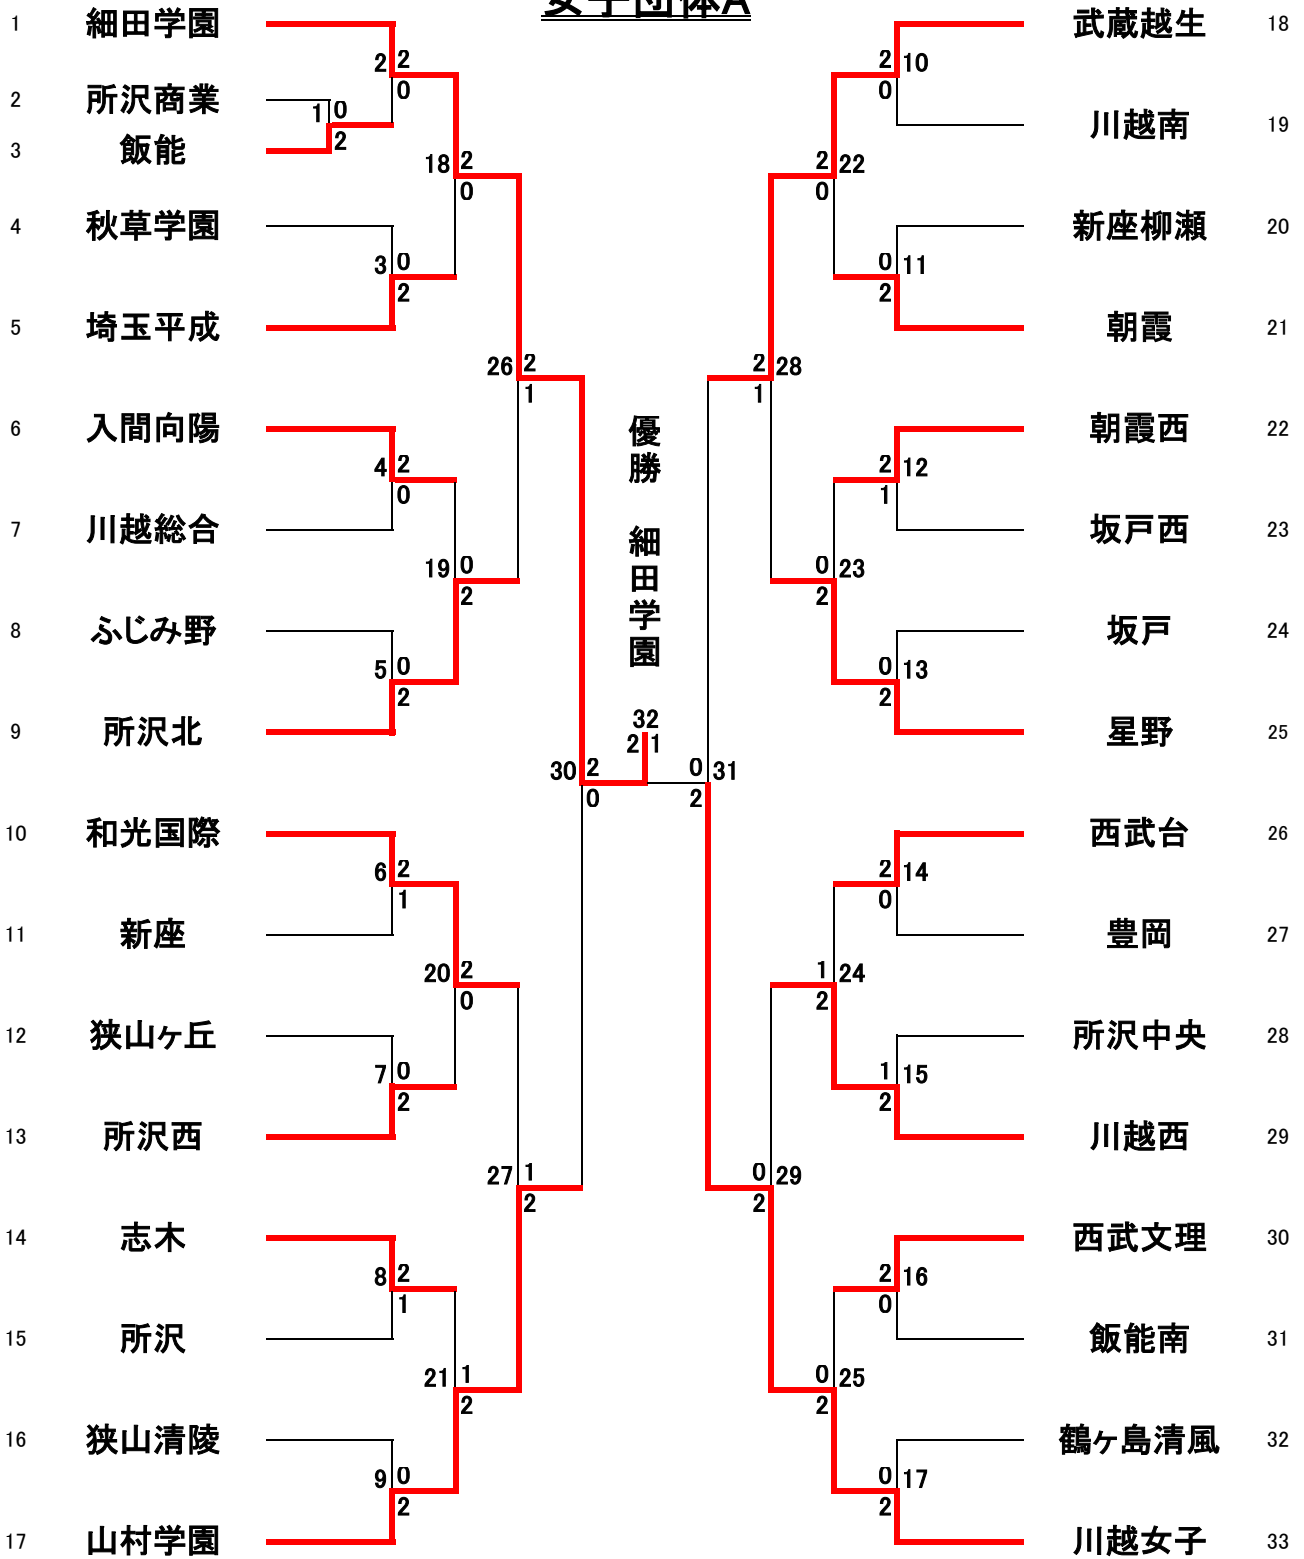

# 女子団体A

3位決定戦

5~8位決定戦

学校対抗 一回戦

GT1	所沢商業 (埼玉)		—		飯能 (埼玉)
D1	細田 彩名 山崎 のんの	0	16 - 21 17 - 21 —	2	鈴木 理乃 瀬川 さくら
S1	宮本 汐香	0	17 - 21 18 - 21 —	2	川合 夢奈
D2	岡戸 咲愛 大角 文乃		— — —		大河原 萇 杉田 真優

学校対抗 二回戦					
GT2	細田学園 (埼玉)	2 - 0		飯能 (埼玉)	
D1	細谷 綾那 荒明 優那	2	21 - 14 25 - 23 -	0	杉田 真優 鈴木 理乃
S1	臼田 葵	2	21 - 2 21 - 5 -	0	大河原 堇
D2	木村 伊吹 星野 絢		- - -		瀬川 さくら 川合 夢奈

学校対抗 二回戦					
GT3	秋草学園 (埼玉)	0 - 2		埼玉平成 (埼玉)	
D1	西澤 芽衣 根岸 祥歩	1	21 - 14 17 - 21 9 - 21	2	安達 紅葉 松本 美優
S1	堂田 ゆうか	0	6 - 21 10 - 21 -	2	生井澤 萌花
D2	伊藤 七海 島崎 清香		- - -		孝行 恵怜風 川辺 りな

学校対抗 二回戦					
GT4	入間向陽 (埼玉)	2 - 0		川越総合 (埼玉)	
D1	青木 沙帆 大津 遥菜	2	21 - 13 21 - 18 -	0	田端 沙帆 竹内ひなの
S1	羽田野 結	2	21 - 5 21 - 11 -	0	小林 梨奈
D2	関 紗也加 新井 未来		- - -		松倉 瑠海 保坂 愛莉