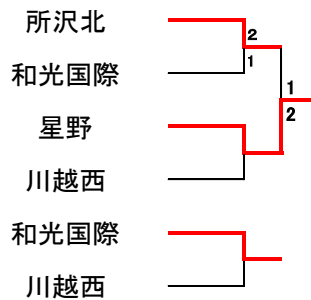

# 女子団体A

3位決定戦

5~8位決定戦

学校対抗 一回戦

GT1	所沢商業 (埼玉)		—		飯能 (埼玉)
D1	細田 彩名 山崎 のんの	0	16 - 21 17 - 21 —	2	鈴木 理乃 瀬川 さくら
S1	宮本 汐香	0	17 - 21 18 - 21 —	2	川合 夢奈
D2	岡戸 咲愛 大角 文乃		— — —		大河原 萇 杉田 真優

学校対抗 二回戦					
GT2	細田学園 (埼玉)	2 - 0		飯能 (埼玉)	
D1	細谷 綾那 荒明 優那	2	21 - 14 25 - 23 -	0	杉田 真優 鈴木 理乃
S1	臼田 葵	2	21 - 2 21 - 5 -	0	大河原 堇
D2	木村 伊吹 星野 絢		- - -		瀬川 さくら 川合 夢奈