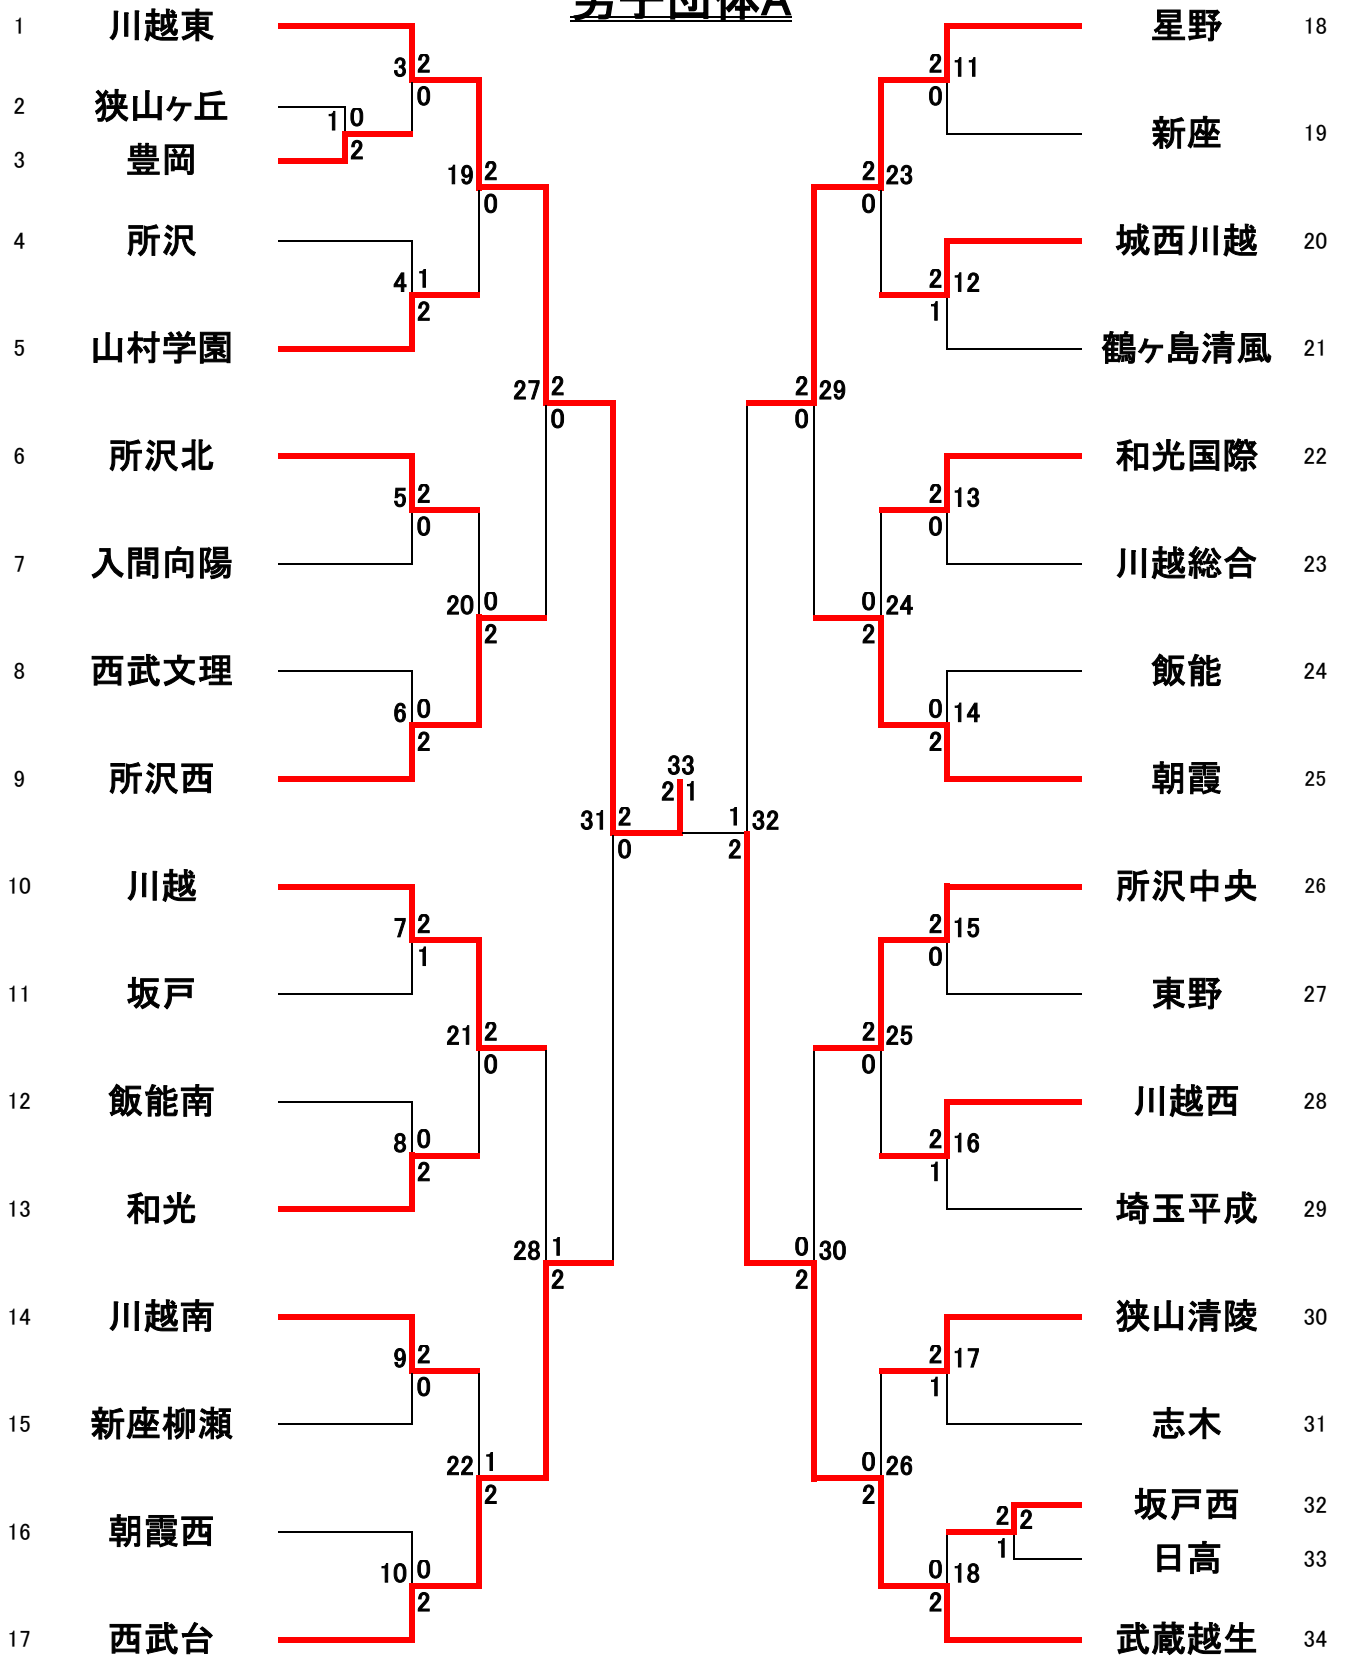

男子団体A

3位決定戦

5~8位決定戦

学校対抗 一回戦						
BT1	狭山ヶ丘 (埼玉)		—		豊岡 (埼玉)	
D1	福島 隆士 飯倉 健太	0	13 - 21 19 - 21 —	2	佐藤 康平 安西 悠生	
S1	名古屋 龍康	0	18 - 21 14 - 21 —	2	塩川 博司	
D2	今村 哉太 松村 知宙		— — —		北村 春樹 岩渕 椋生	

学校対抗 一回戦						
BT2	坂戸西 (埼玉)		—		日高 (埼玉)	
D1	佐藤 心南 小畑 直樹	2	21 - 9 21 - 11 —	0	深田 七斗 青木 優翔	
S1	小川 恭輔	0	18 - 21 13 - 21 —	2	中村 悠馬	
D2	小林 靖尚 入江 晨丞	2	21 - 10 21 - 8 —	0	長澤 昂志 村本 ヒデキ	