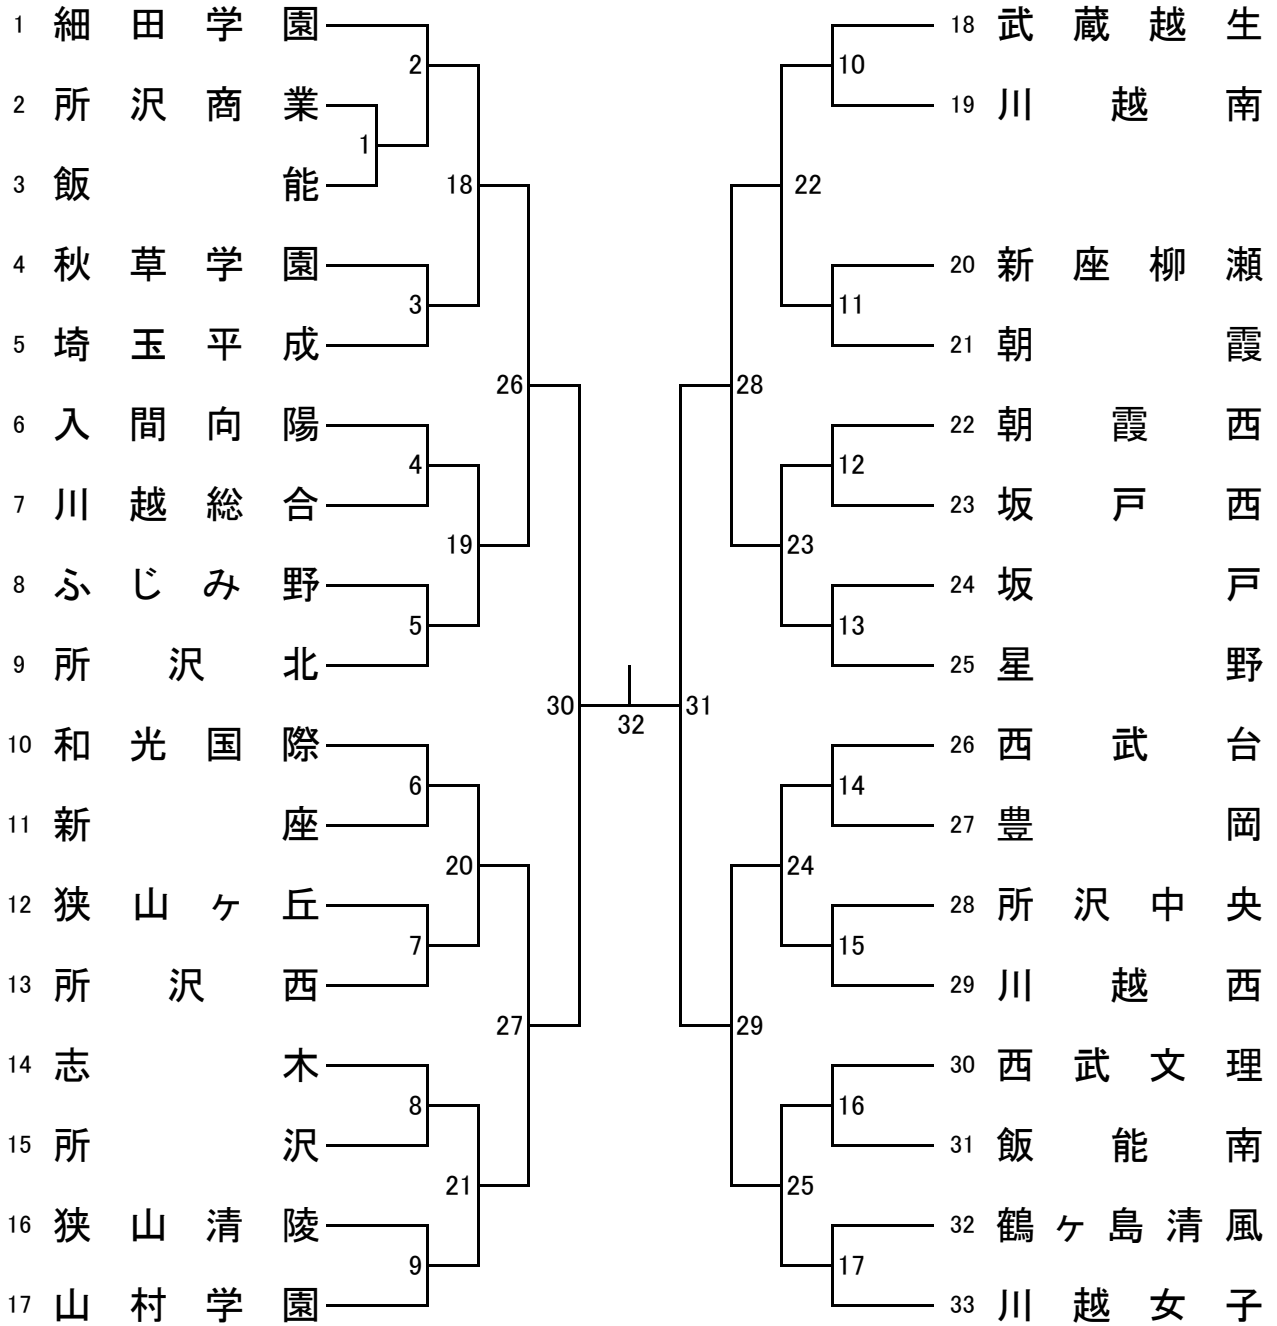

# 女子団体A

## 3位決定戦

30で  
負け  
31で  
負け

26で  
負け  
27で  
負け  
28で  
負け  
29で  
負け  
34で  
負け  
35で  
負け

## 5~8位決定戦