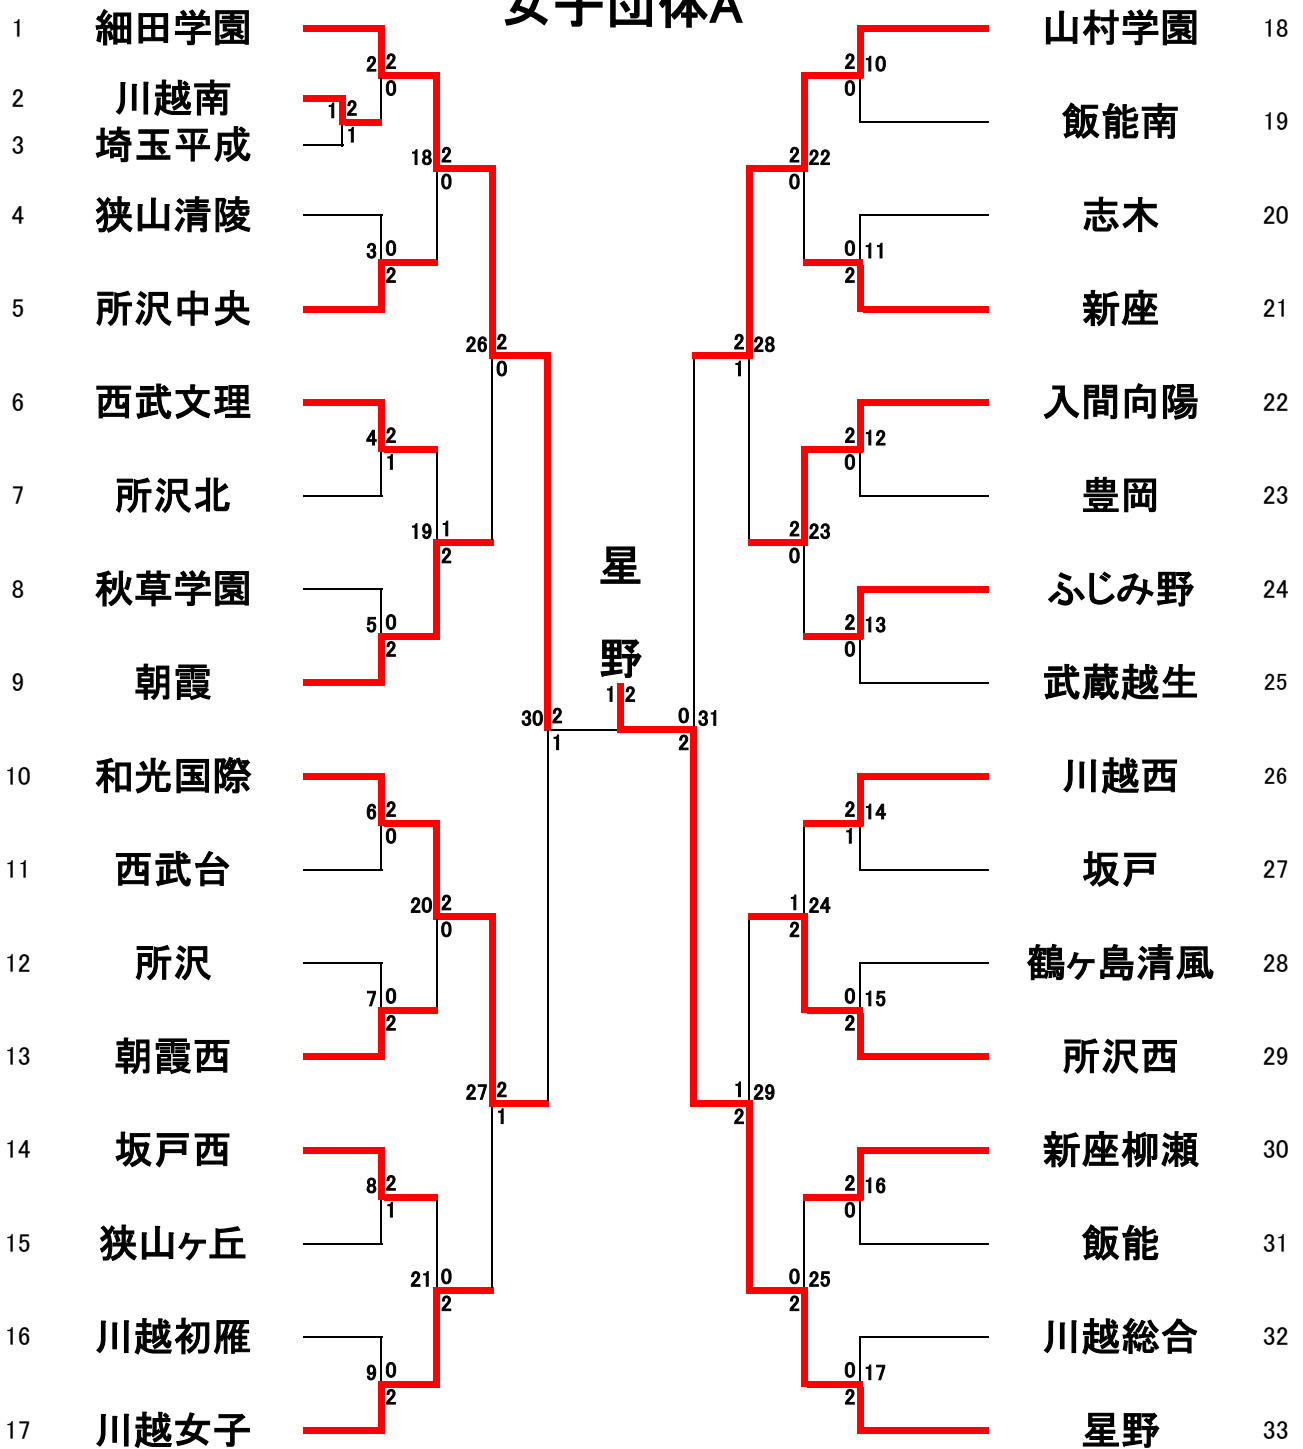

女子団体A

3位決定戦

5~8位決定戦

1位: 星野 2位: 細田学園 3位: 和光国際 4位: 山村学園
 5位: 川越女子 6位: 所沢西 7位: 朝霞 8位: 入間向陽

学校対抗 一回戦

GT1	川越南 (埼玉)	—	埼玉平成 (埼玉)		
D1	橋本 瞳 大江 菜々子	2	21 - 17 21 - 16 —	0	安達 紅葉 中島 いずみ
S1	逸見 菜実子	0	8 - 21 5 - 21 —	2	生井澤 萌花
D2	司馬 泉 田中 秋余里	2	21 - 12 21 - 14 —	0	孝行 恵怜凧 川辺 りな

学校対抗 二回戦					
GT2	細田学園 (埼玉)	2 - 0		川越南 (埼玉)	
D1	星野 絢 荒明 優那	2	21 - 8 21 - 13 -	0	大江 菜々子 橋本 瞳
S1	成田 英	2	21 - 6 21 - 8 -	0	司馬 泉
D2	臼田 葵 木村 伊吹		- - -		逸見 菜実子 田中 秋余里

学校対抗 二回戦					
GT3	狭山清陵 (埼玉)	0 - 2		所沢中央 (埼玉)	
D1	堀川 みやび 佐藤 佑奈	0	15 - 21 12 - 21 -	2	藤村 香那 島澤 朋花
S1	大塚 菜己	0	3 - 21 10 - 21 -	2	明内 真比瑠
D2	松本 梓 林 紗由		- - -		山本 詩織 加藤 琳子

学校対抗 二回戦					
GT4	西武文理 (埼玉)	2 - 1		所沢北 (埼玉)	
D1	松永 美紀 関根 咲也香	1	21 - 14 14 - 21 16 - 21	2	内田 彩友美 平田 桃子
S1	永島 乃愛	2	21 - 9 21 - 12 -	0	浦野 誉子
D2	廣田 啓 曾矢 萌花	2	21 - 10 21 - 16 -	0	齊木 美穂 品田 茉美

学校対抗 二回戦					
GT5	秋草学園 (埼玉)	0 - 2		朝霞 (埼玉)	
D1	斎藤 香奈 末永 明日香	0	16 - 21 5 - 21 -	2	平田 愛海 高原 萌々子
S1	佐々木 美知佳	0	13 - 21 9 - 21 -	2	小川 玲奈
D2	西澤 芽生 根岸 祥歩		- - -		安藤 有希 古市 美優