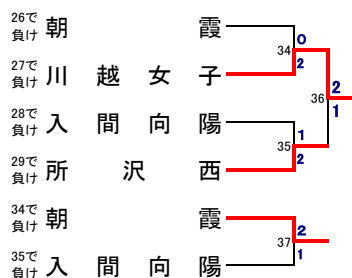

女子団体A

3位決定戦

5~8位決定戦

1位: 星野 2位: 細田学園 3位: 和光国際 4位: 山村学園
 5位: 川越女子 6位: 所沢西 7位: 朝霞 8位: 入間向陽

学校対抗 一回戦

GT1	川越南 (埼玉)	—	埼玉平成 (埼玉)		
D1	橋本 瞳 大江 菜々子	2	21 - 17 21 - 16 —	0	安達 紅葉 中島 いずみ
S1	逸見 菜実子	0	8 - 21 5 - 21 —	2	生井澤 萌花
D2	司馬 泉 田中 秋余里	2	21 - 12 21 - 14 —	0	孝行 恵怜凧 川辺 りな