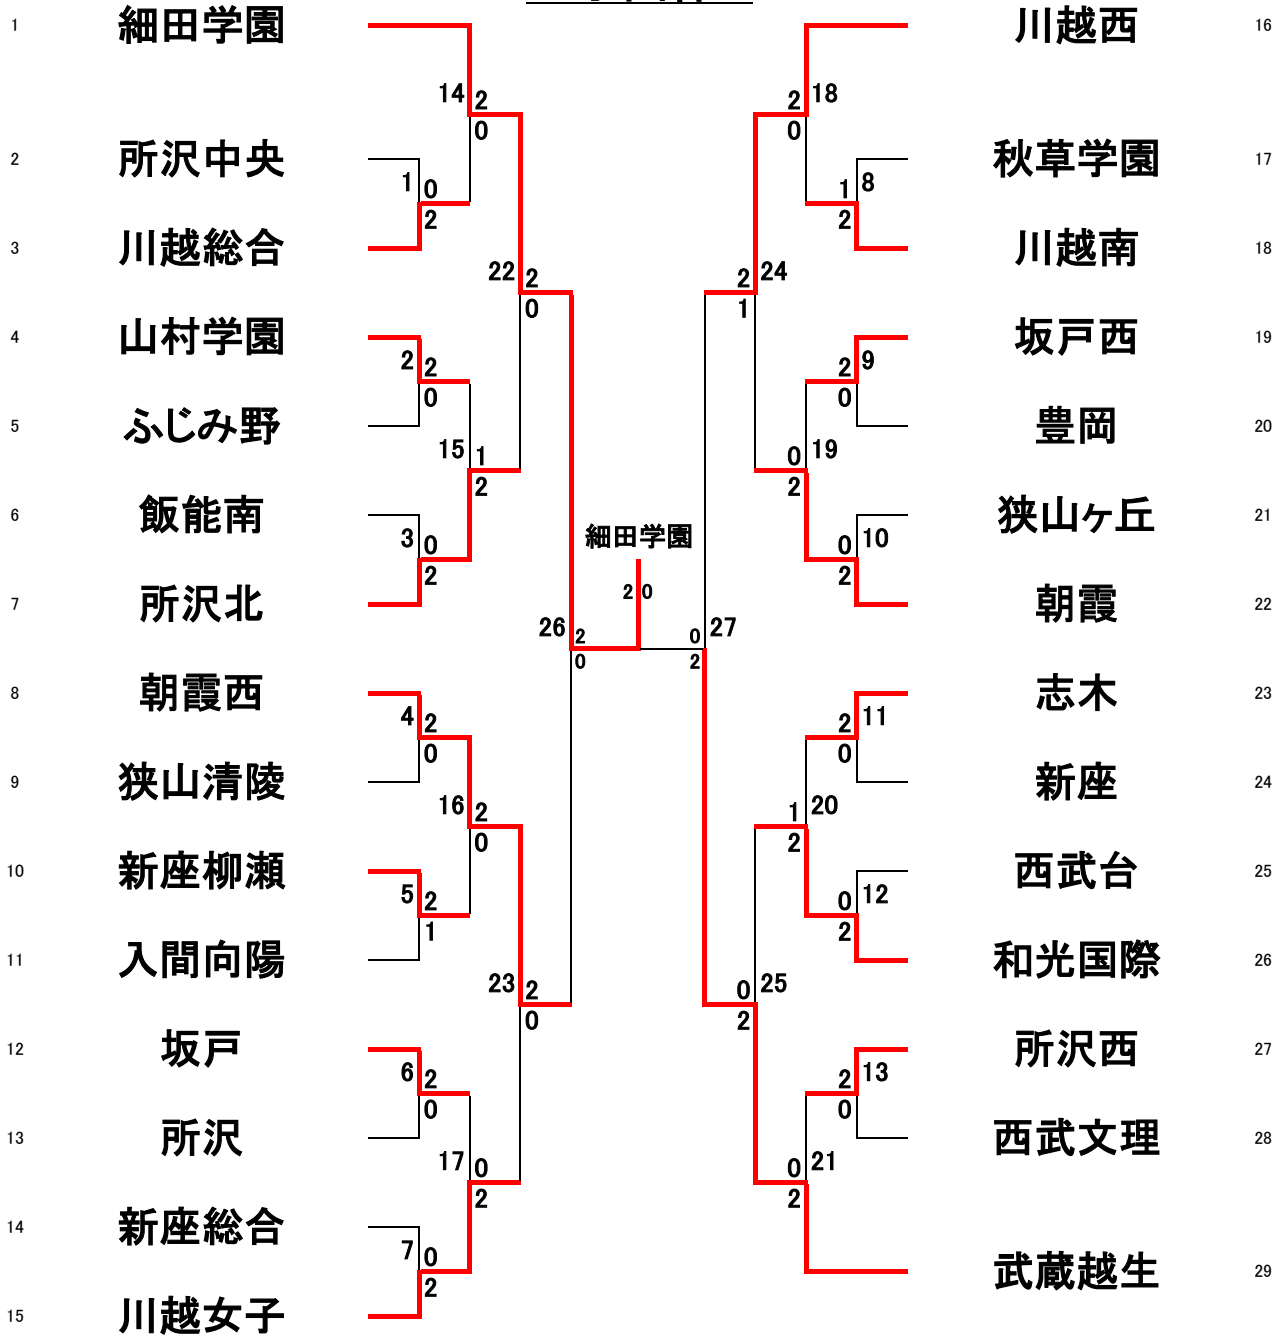

女子団体A

3位決定戦

朝霞西
川越西

順位決定戦

所沢北
川越女子
朝霞
和光国際

1位：細田学園
5位：川越女子

2位：武蔵越生
6位：和光国際

3位：朝霞西
7位：朝霞

4位：川越西
8位：所沢北