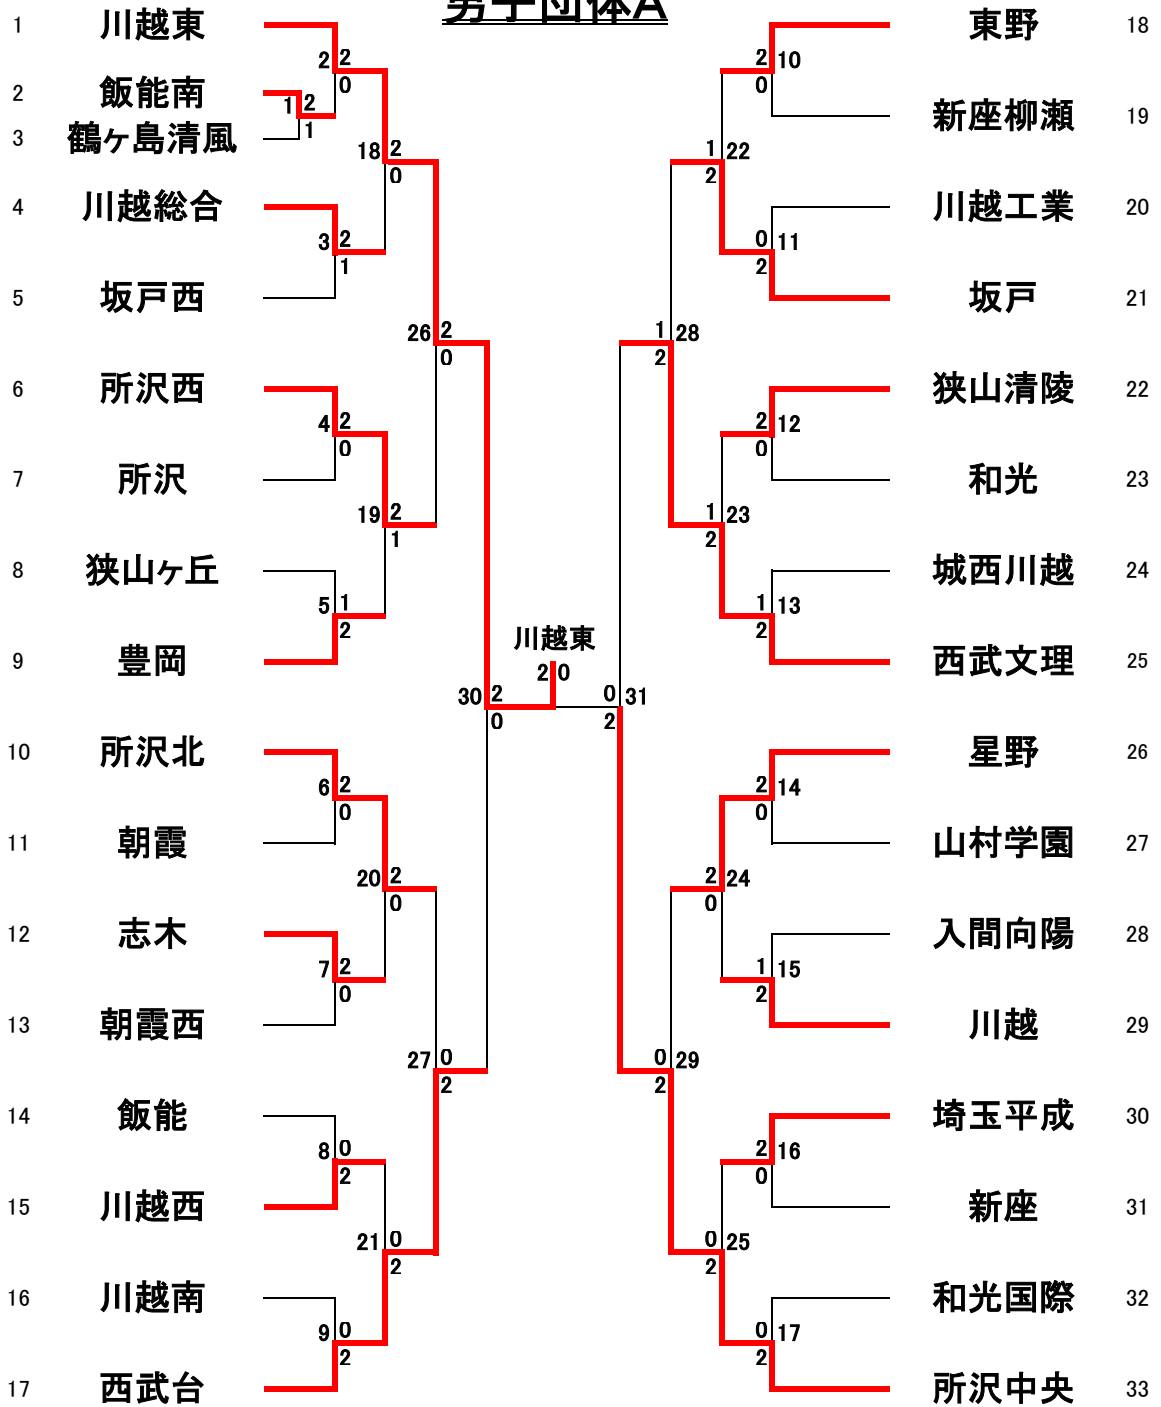

# 男子団体A

## 3位決定戦

西武台  
西武文理

## 順位決定戦

所沢西  
所沢北  
坂戸  
星野

所沢北  
坂戸

1位：川越東  
5位：所沢西

2位：所沢中央  
6位：星野

3位：西武台  
7位：所沢北

4位：西武文理  
8位：坂戸